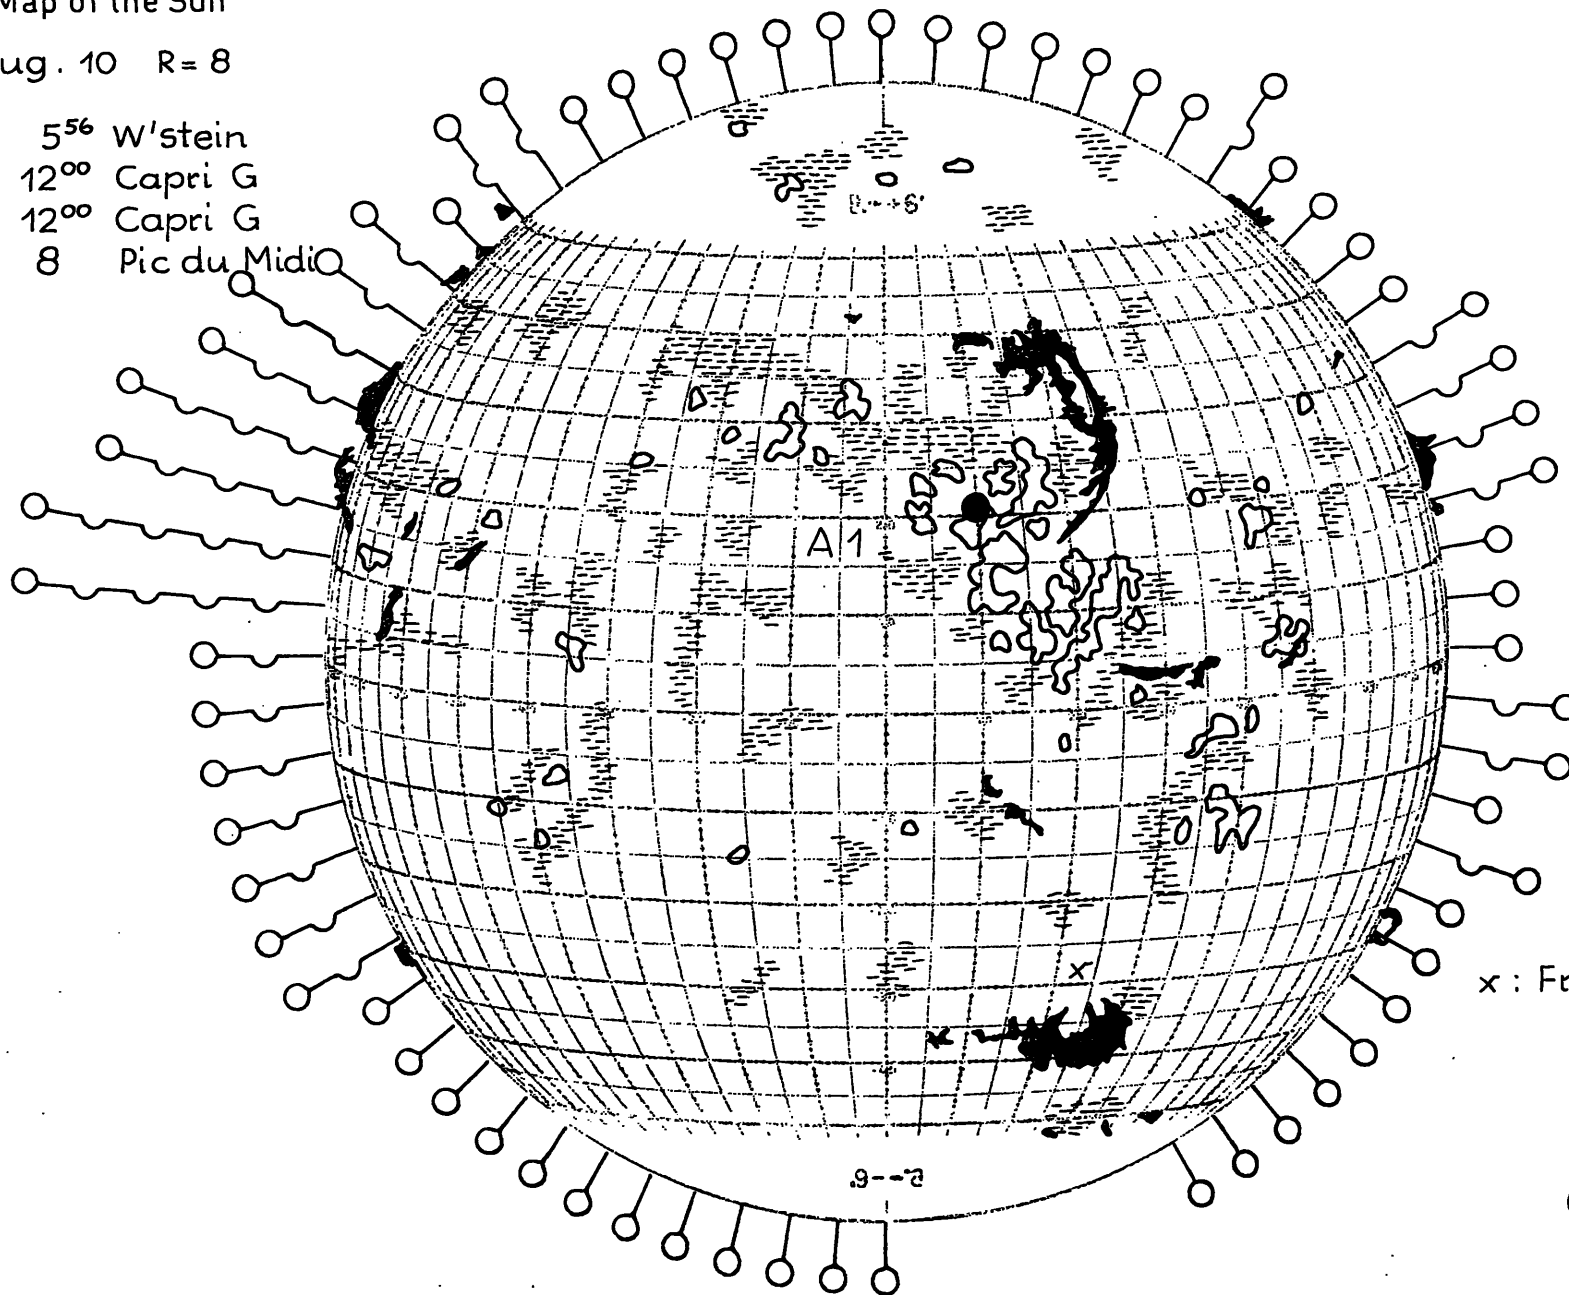

FRAUNHOFER INSTITUT

Map of the Sun

1962 Aug. 10 R= 8

Plages 5⁵⁶ W'stein
Filam. 12⁰⁰ Capri G
Promin. 12⁰⁰ Capri G
Corona 8 Pic du Midi

8N 18W 15³⁰ - 15⁵⁸ 1 - P
14N 20W 20⁰⁴ - 20¹⁶ 1 - PX

x : Freiburg 7⁵⁸
7⁵⁸ - 10²¹

*R
2*

OCT 2 - 1962