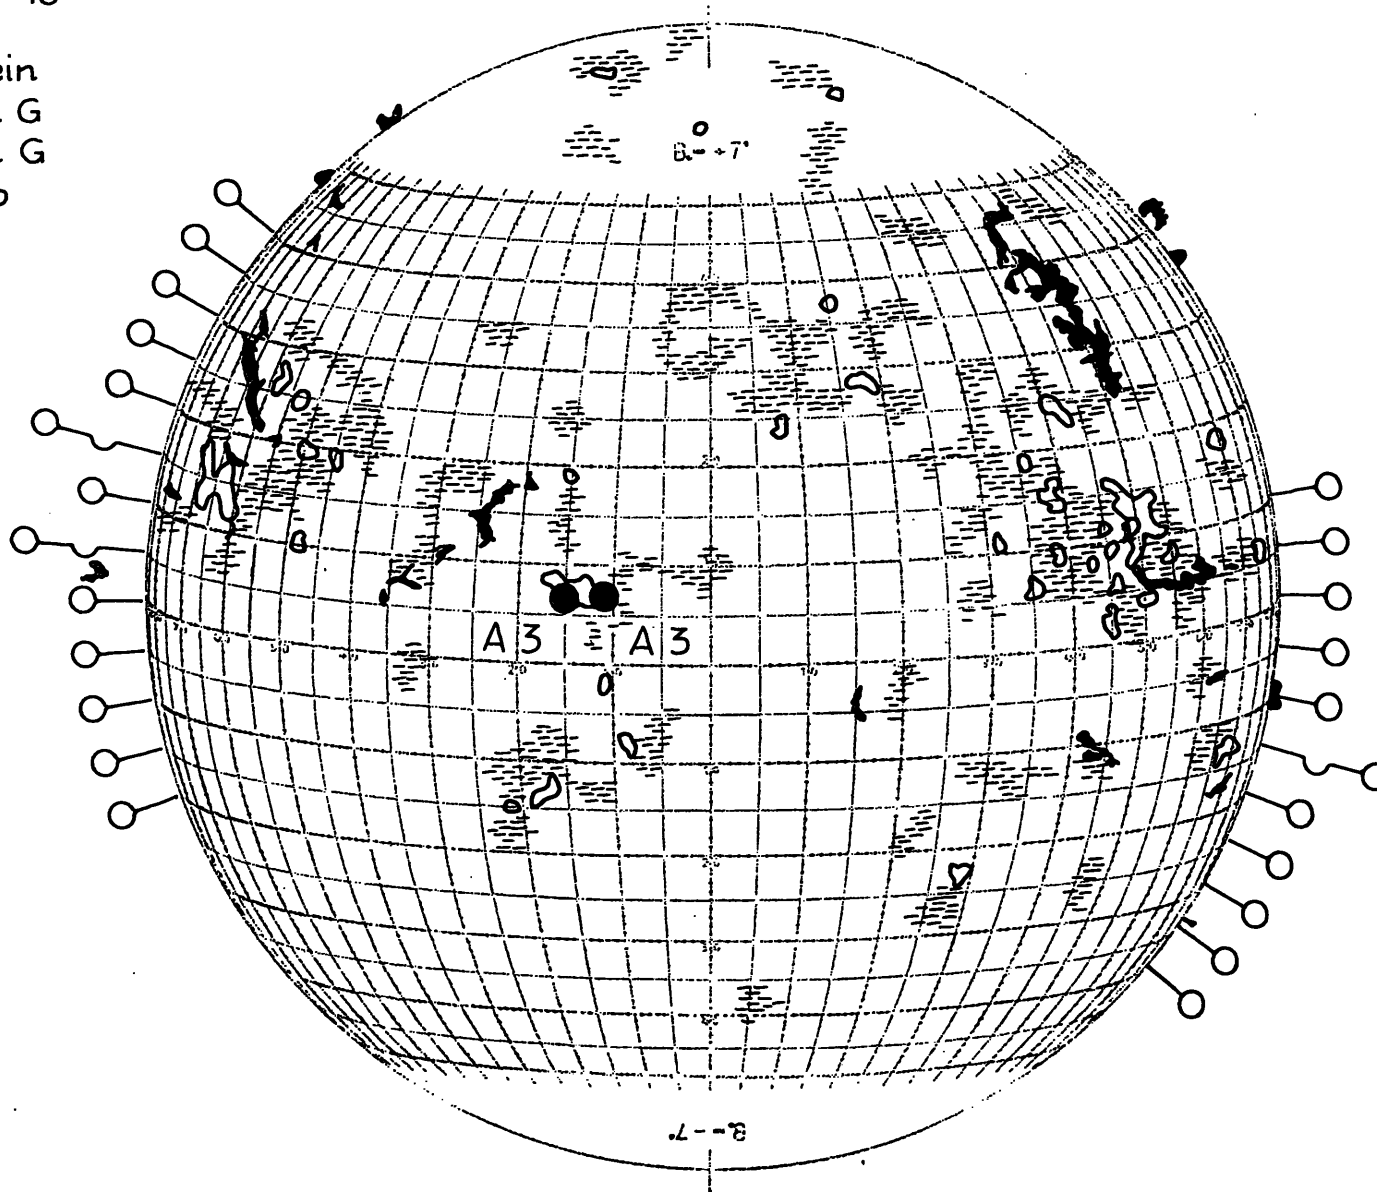

FRAUNHOFER INSTITUT

Map of the Sun

1962 Aug. 12 R= 18

Plages 6¹² W'stein
Filam. 11⁵⁵ Capri G
Promin. 11⁵⁵ Capri G
Corona 23 Tokyo

4N 8E 15⁴⁴ - 21⁰⁶ 2x1- PX

Handwritten signature or initials