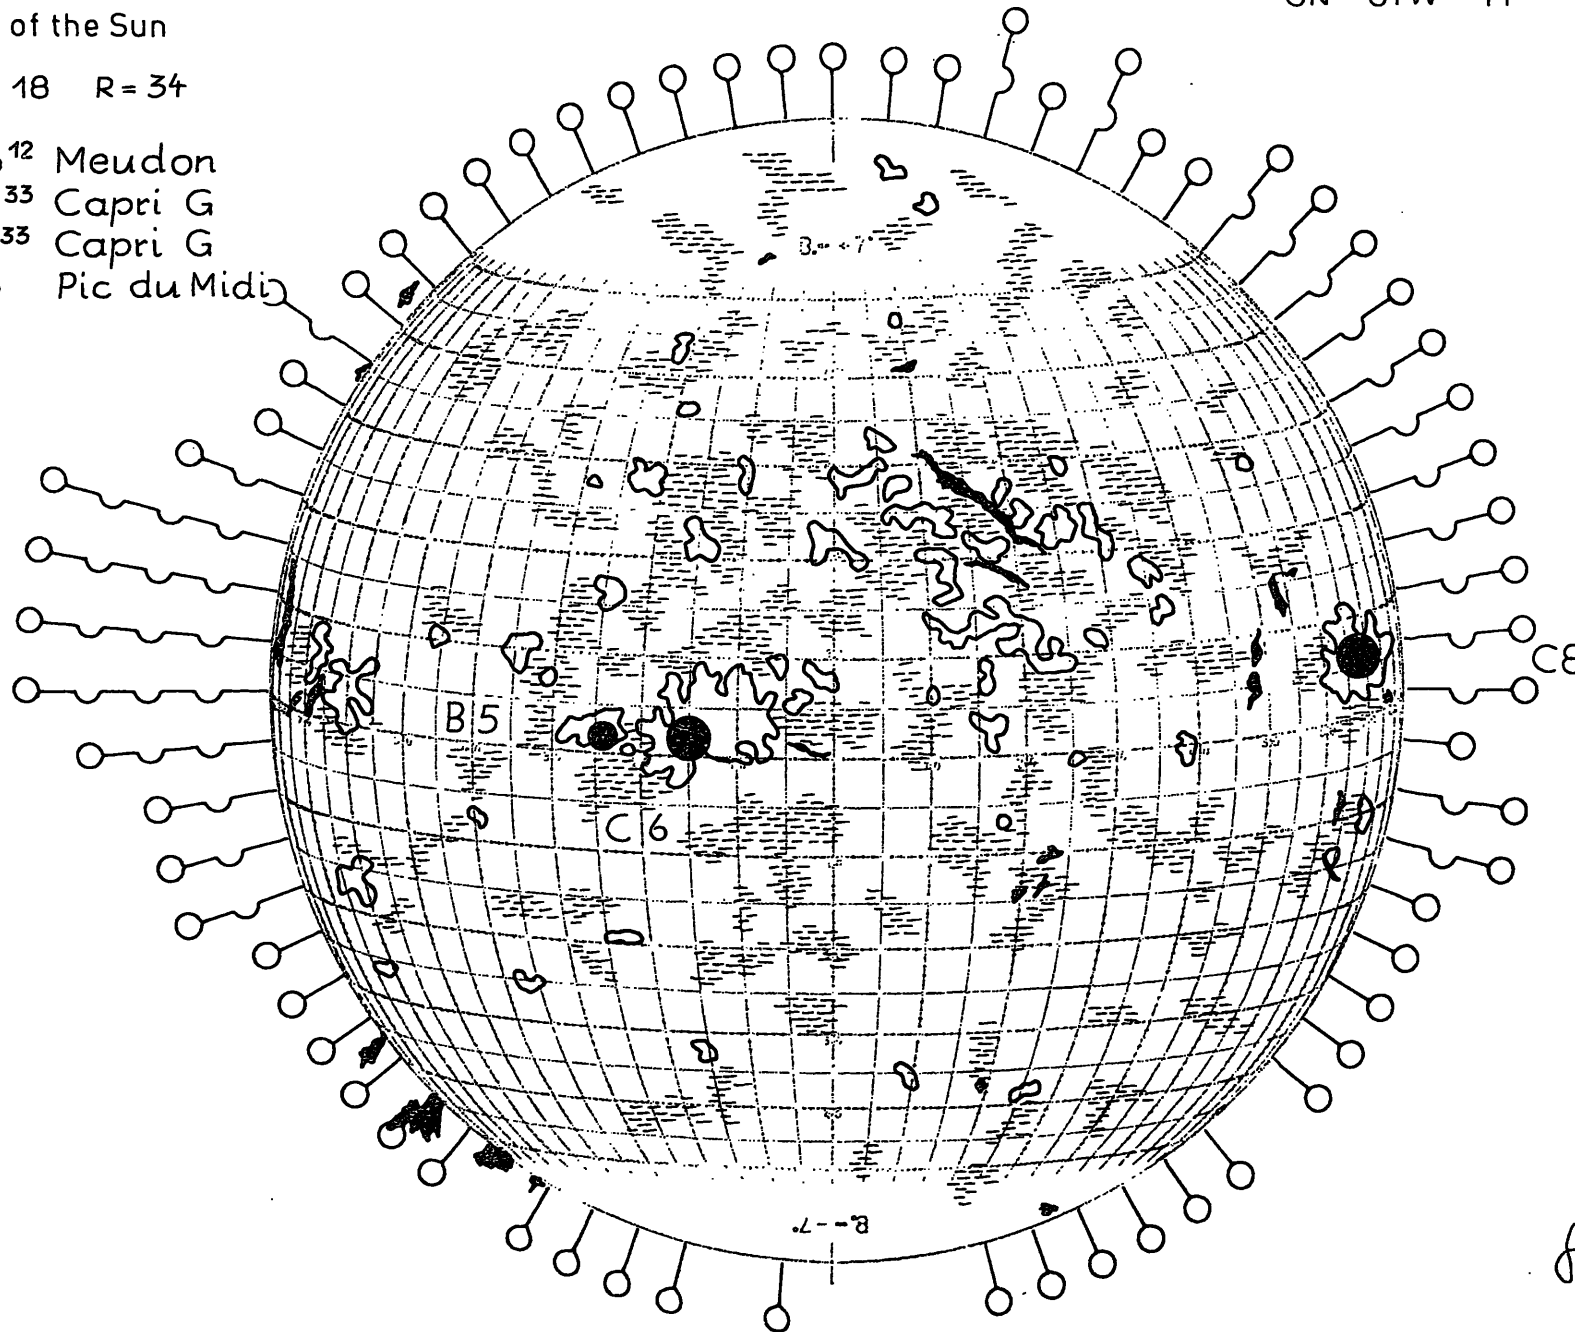

FRAUNHOFER INSTITUT

Map of the Sun

1962 Aug. 18 R=34

Plages 6¹² Meudon
Filam. 12³³ Capri G
Promin. 12³³ Capri G
Corona 8 Pic du Midi

2N	17E	10 ¹⁷	-	10 ⁴⁵	1	C
6N	64W	11 ⁰⁰	-	11 ⁰⁸	1	C

Handwritten initials

0.0 10 1962