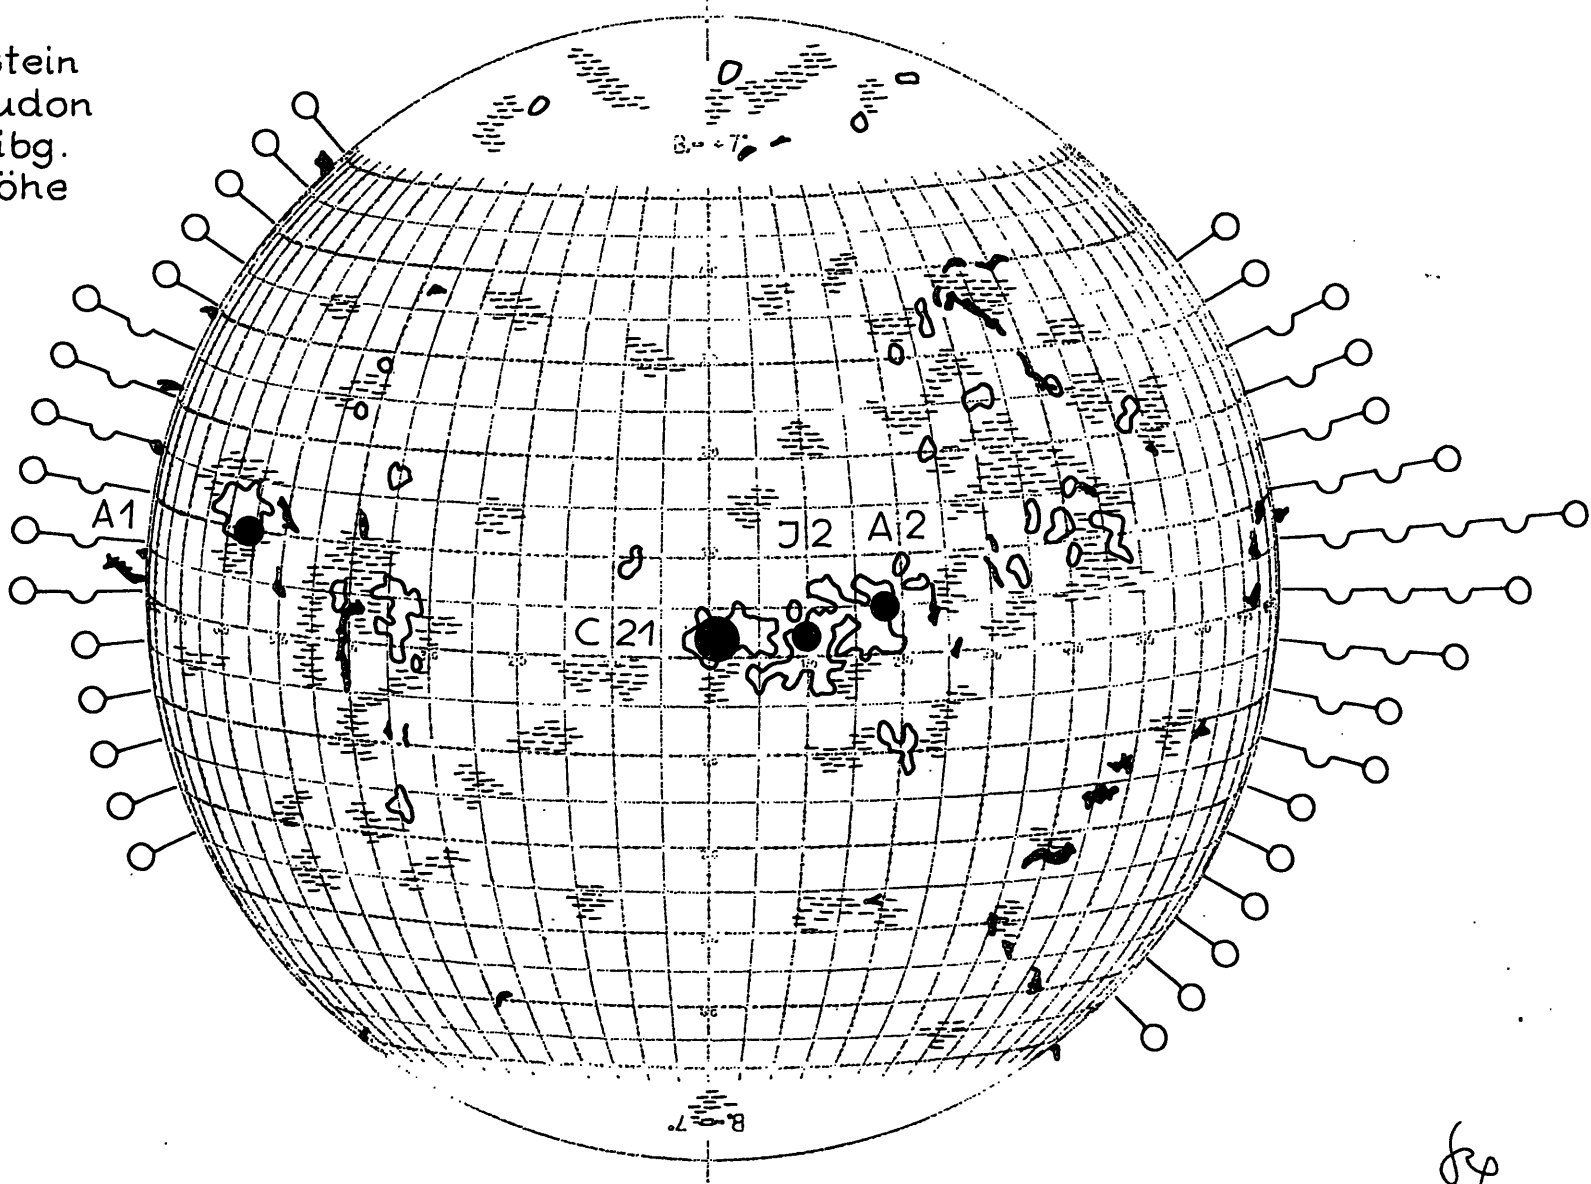

FRAUNHOFER INSTITUT

Map of the Sun

1962 Aug. 20 R= 46

Plages 5⁵⁵ W'stein
 Filam. 11²⁹ Meudon
 Promin. 13³¹ Freibg.
 Corona 9 K'höhe

2N	2E	5 ⁴⁰	-	6 ³⁰	1+ DWY
12N	56E	13 ²⁶	-	13 ³⁸	1- P
2N	8W	21 ¹²	-	21 ²²	1- P