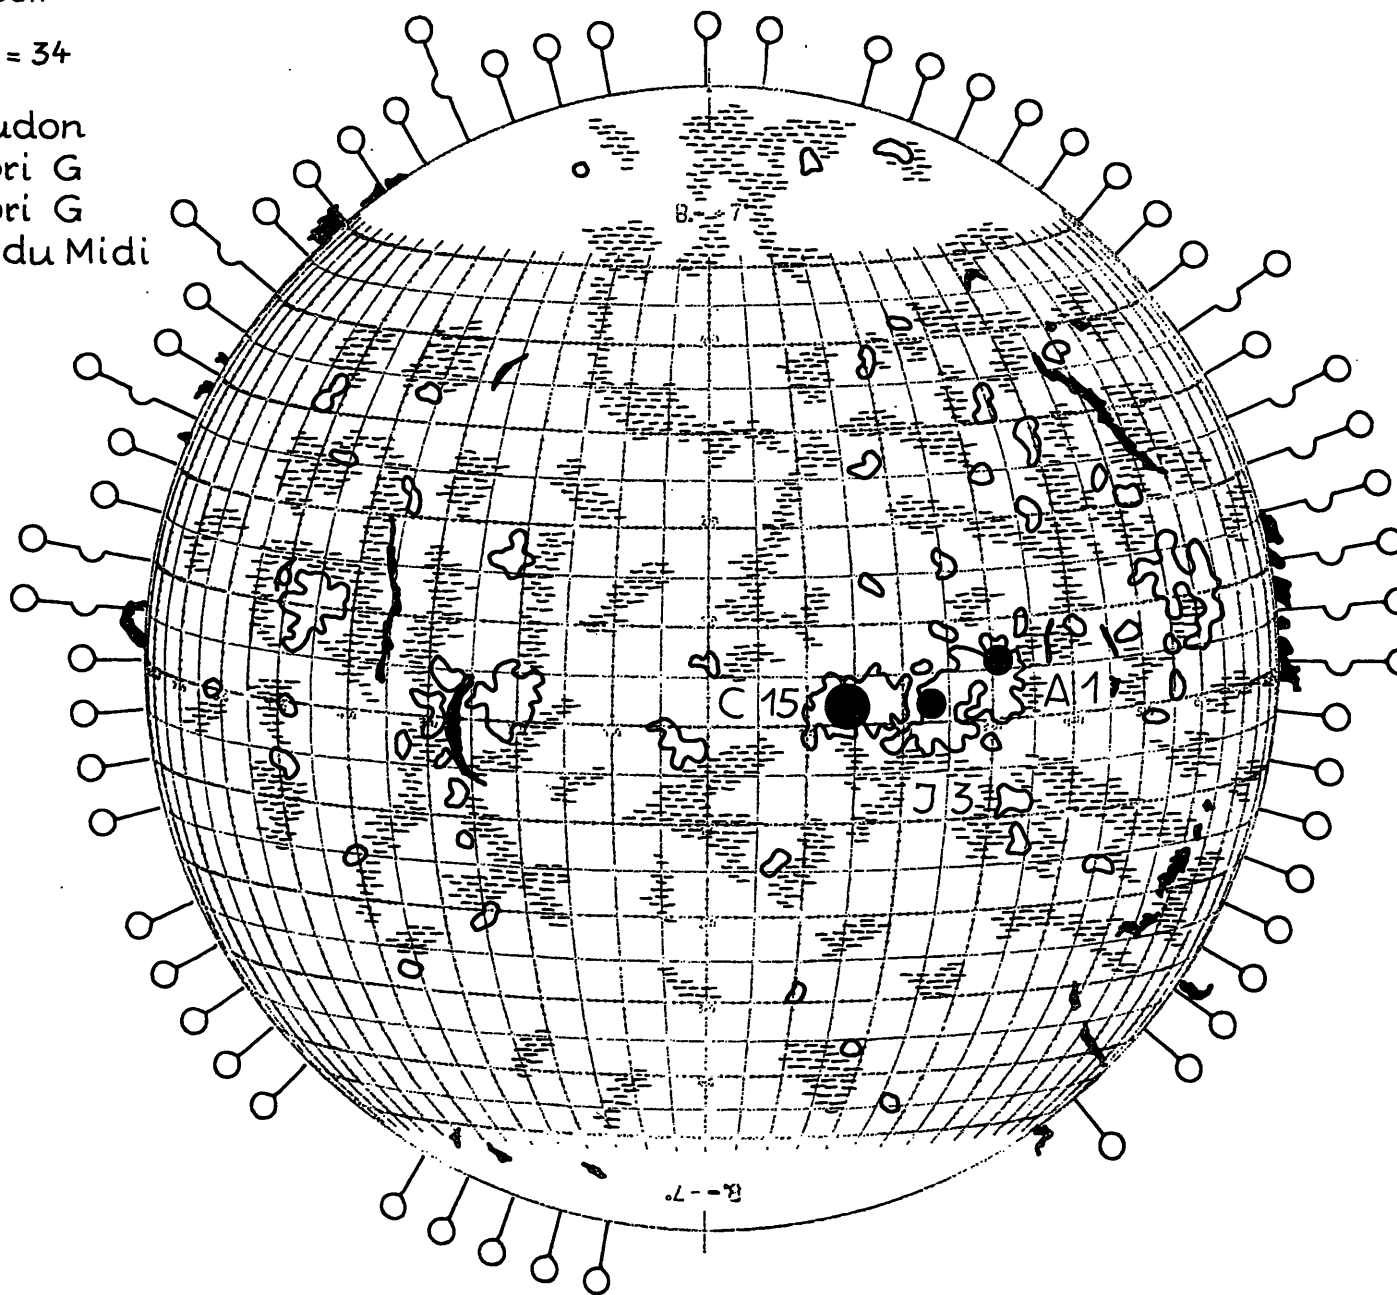

FRAUNHOFER INSTITUT

Map of the Sun

1962 Aug. 21 R=34

Plages 7⁰⁸ Meudon
Filam. 12⁰⁸ Capri G
Promin. 12⁰⁸ Capri G
Corona 10 Pic du Midi

2N 29W 0⁵⁶ - 15⁴⁵ 2x1-CX
9N 50E 6⁰⁵ 1- Y

Handwritten signature or initials.