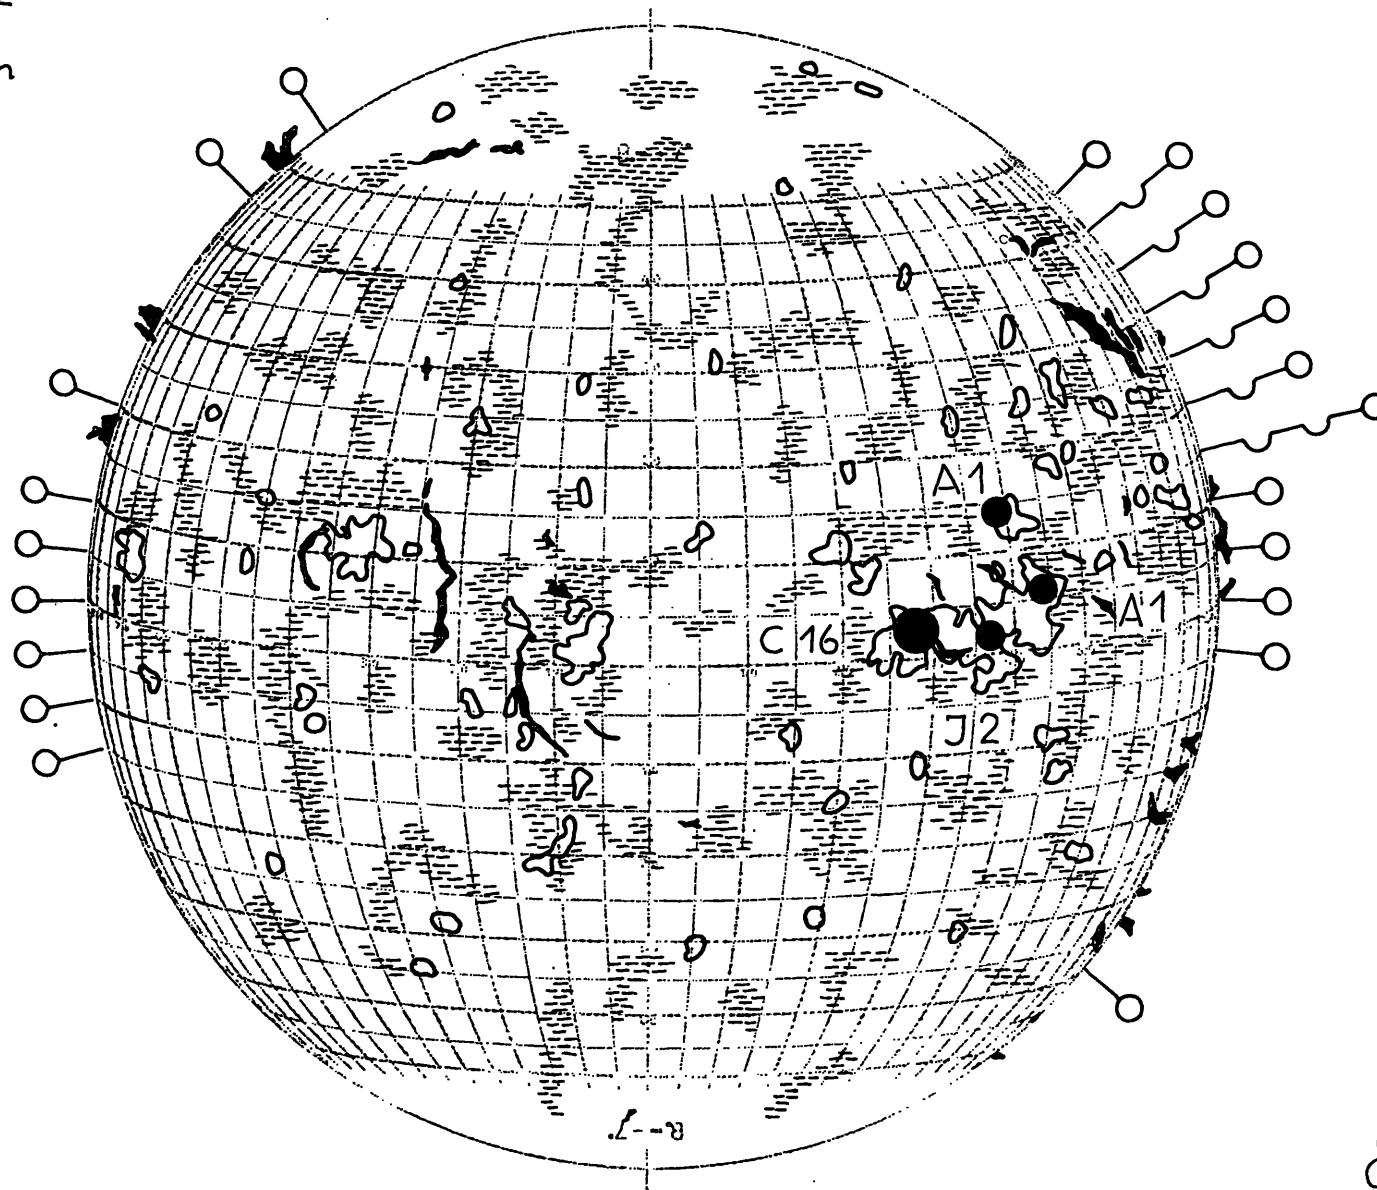

FRAUNHOFER INSTITUT

Map of the Sun

1962 Aug. 22 R= 42

Plages 7²⁴ Meudon
Filam. 11²⁹ Freibg.
Promin. 11²⁹ Freibg.
Corona 22 Climax

4N 30W 14²⁰ - 14⁵⁰ 1 P

Handwritten signature or initials.

031 10 1962