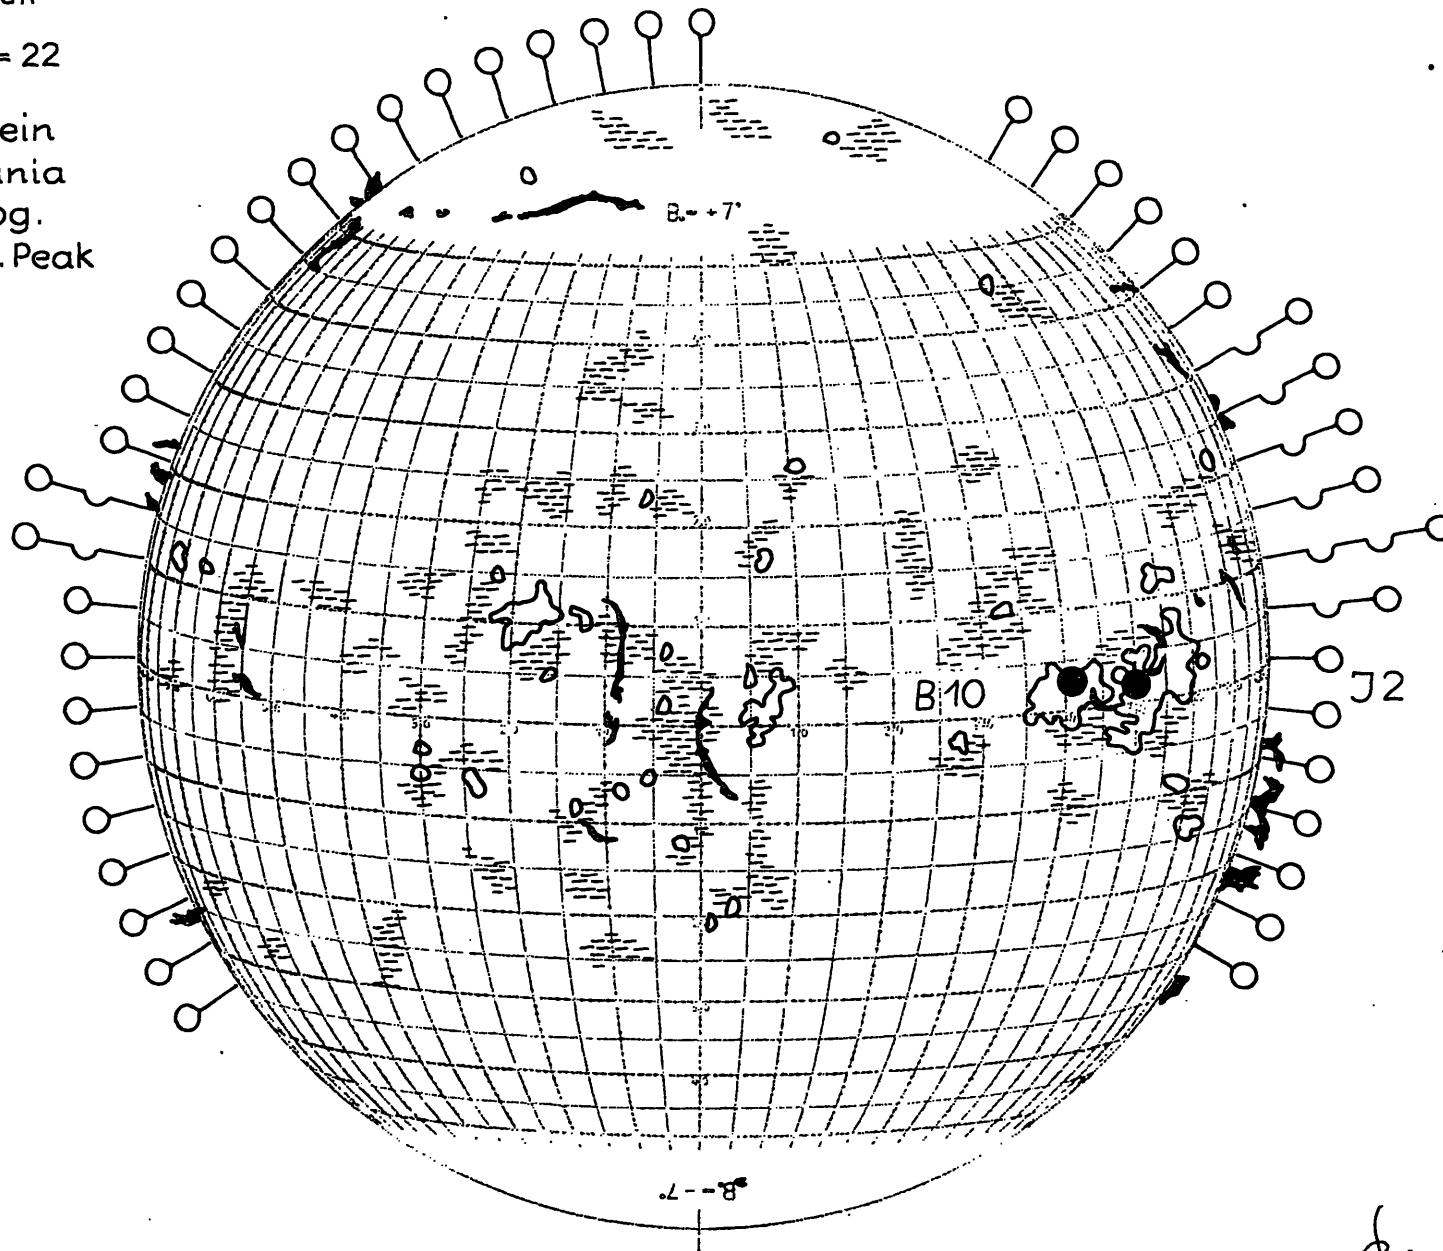

FRAUNHOFER INSTITUT

Map of the Sun

1962 Aug. 23 R=22

Plages 7³³ W'stein
Filam. 12⁰⁰ Catania
Promin. 13¹⁴ Freibg.
Corona 17 Sacr. Peak

125 63W 12⁵² - 13⁵⁰ 1 CO
125 66W 14⁵⁰ - 16²⁵ 2x1- CP

Handwritten signature or initials