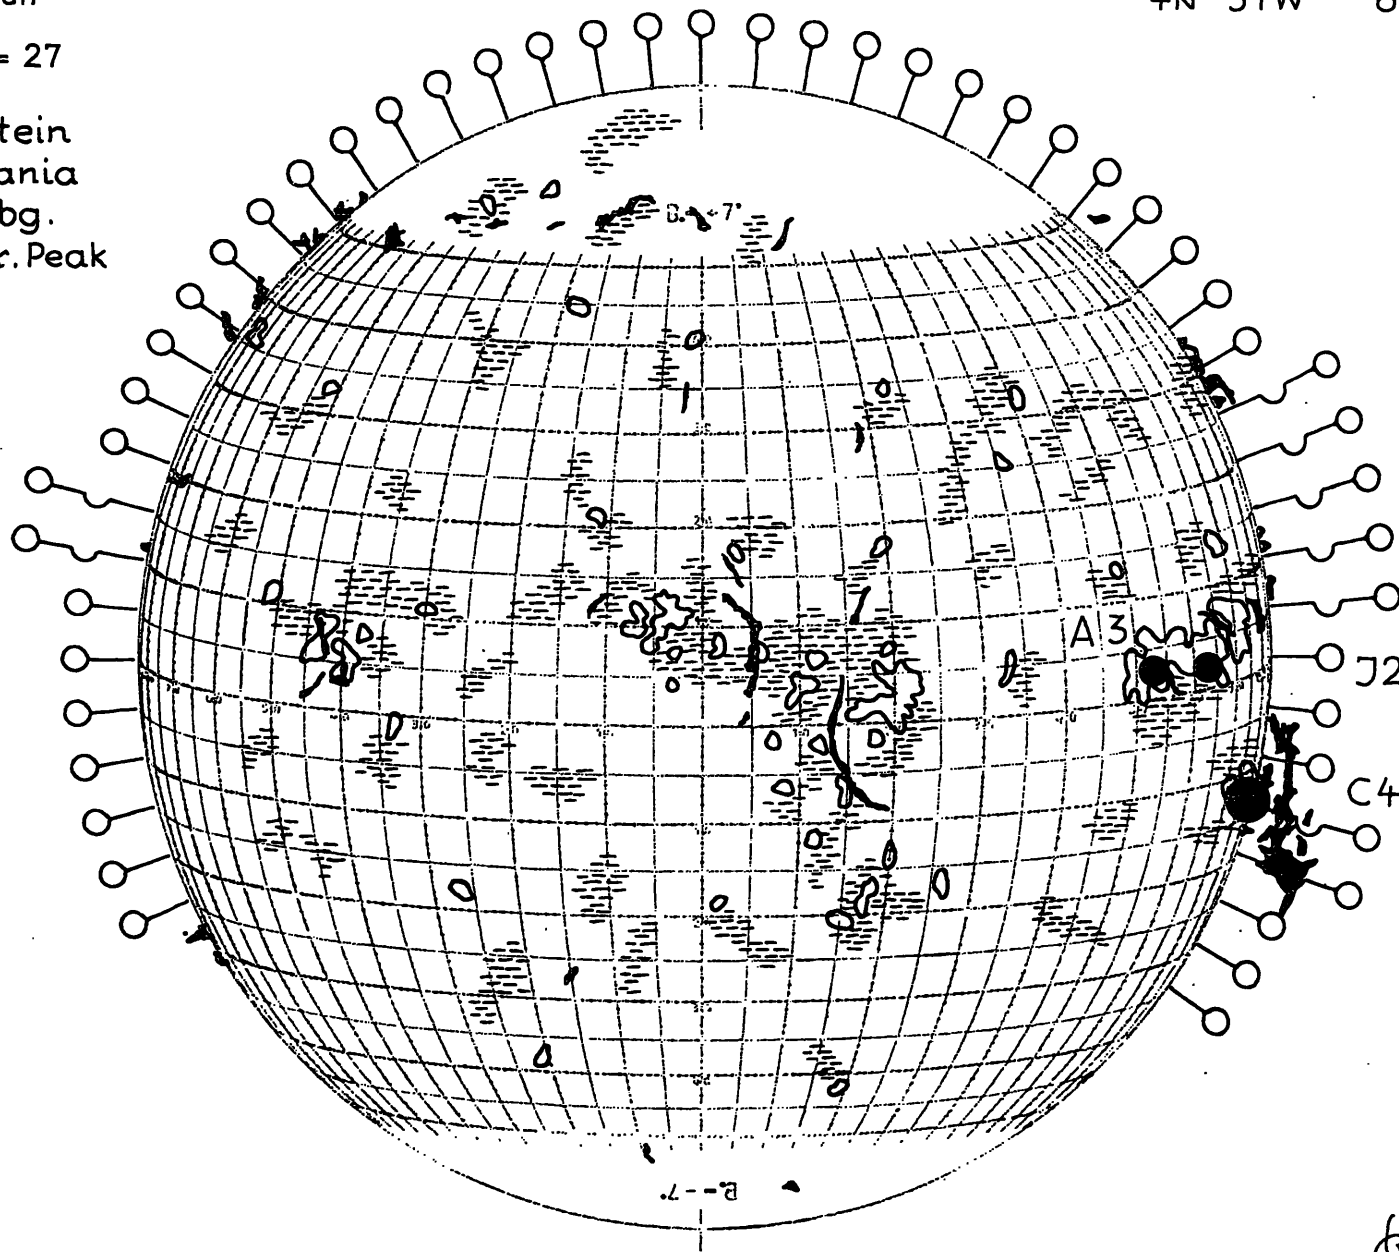

# FRAUNHOFER INSTITUT

Map of the Sun

1962 Aug. 24 R = 27

Plages 8<sup>30</sup> W'stein  
Filam. 12<sup>00</sup> Catania  
Promin. 11<sup>09</sup> Freibg.  
Corona 17 Sacr. Peak

13S 83W 6<sup>05</sup> - 22<sup>52</sup> 5x1 -  
4N 51W 8<sup>33</sup> - 8<sup>41</sup> PWY  
1- W