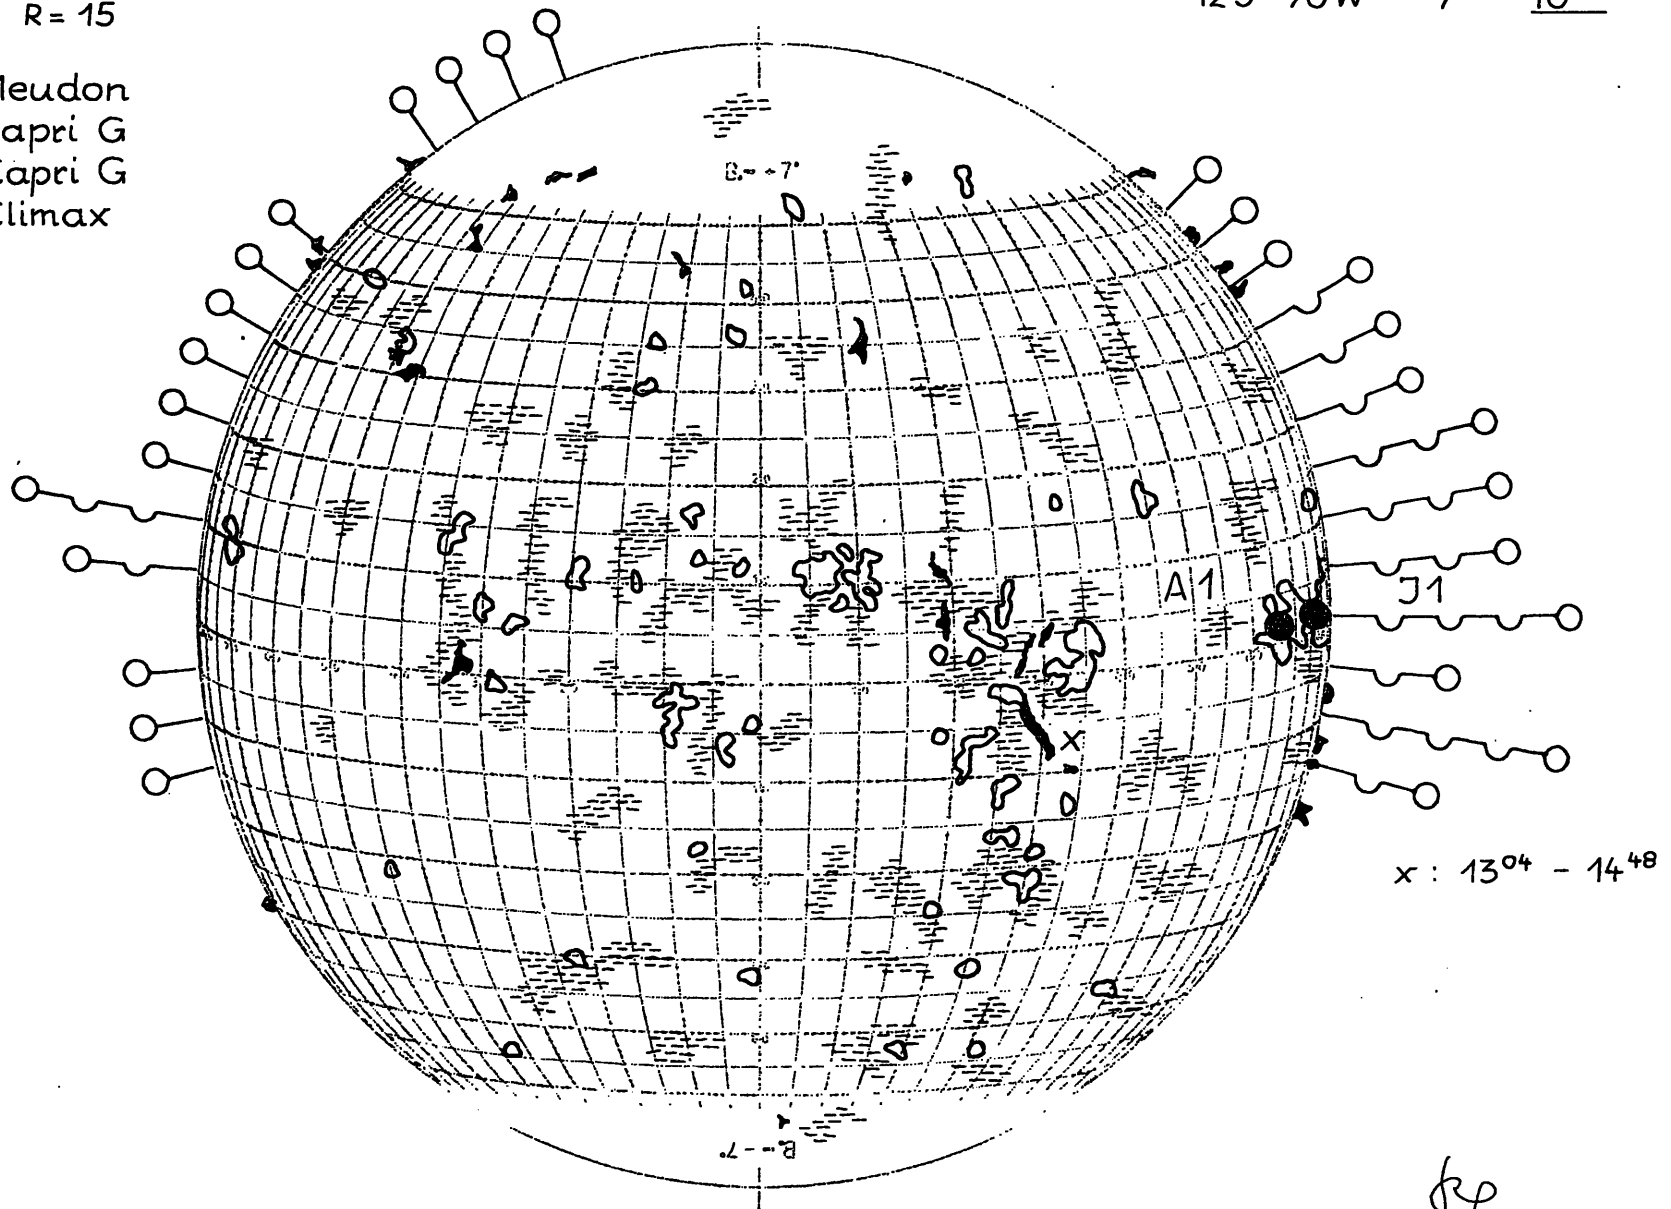

# FRAUNHOFER INSTITUT

Map of the Sun

1962 Aug. 25 R=15

Plages 7<sup>35</sup> Meudon  
 Filam. 11<sup>55</sup> Capri G  
 Promin. 11<sup>55</sup> Capri G  
 Corona 15 Climax

3N 67W	6 <sup>14</sup> - 7 <sup>26</sup>	1-	Ψ
12N 5W	7 <sup>15</sup> - 7 <sup>26</sup>	1-	Ψ
12S 90W	9 <sup>15</sup> - <u>9<sup>20</sup></u>	1	C
12S 90W	9 <sup>37</sup> - <u>10<sup>00</sup></u>	1	C