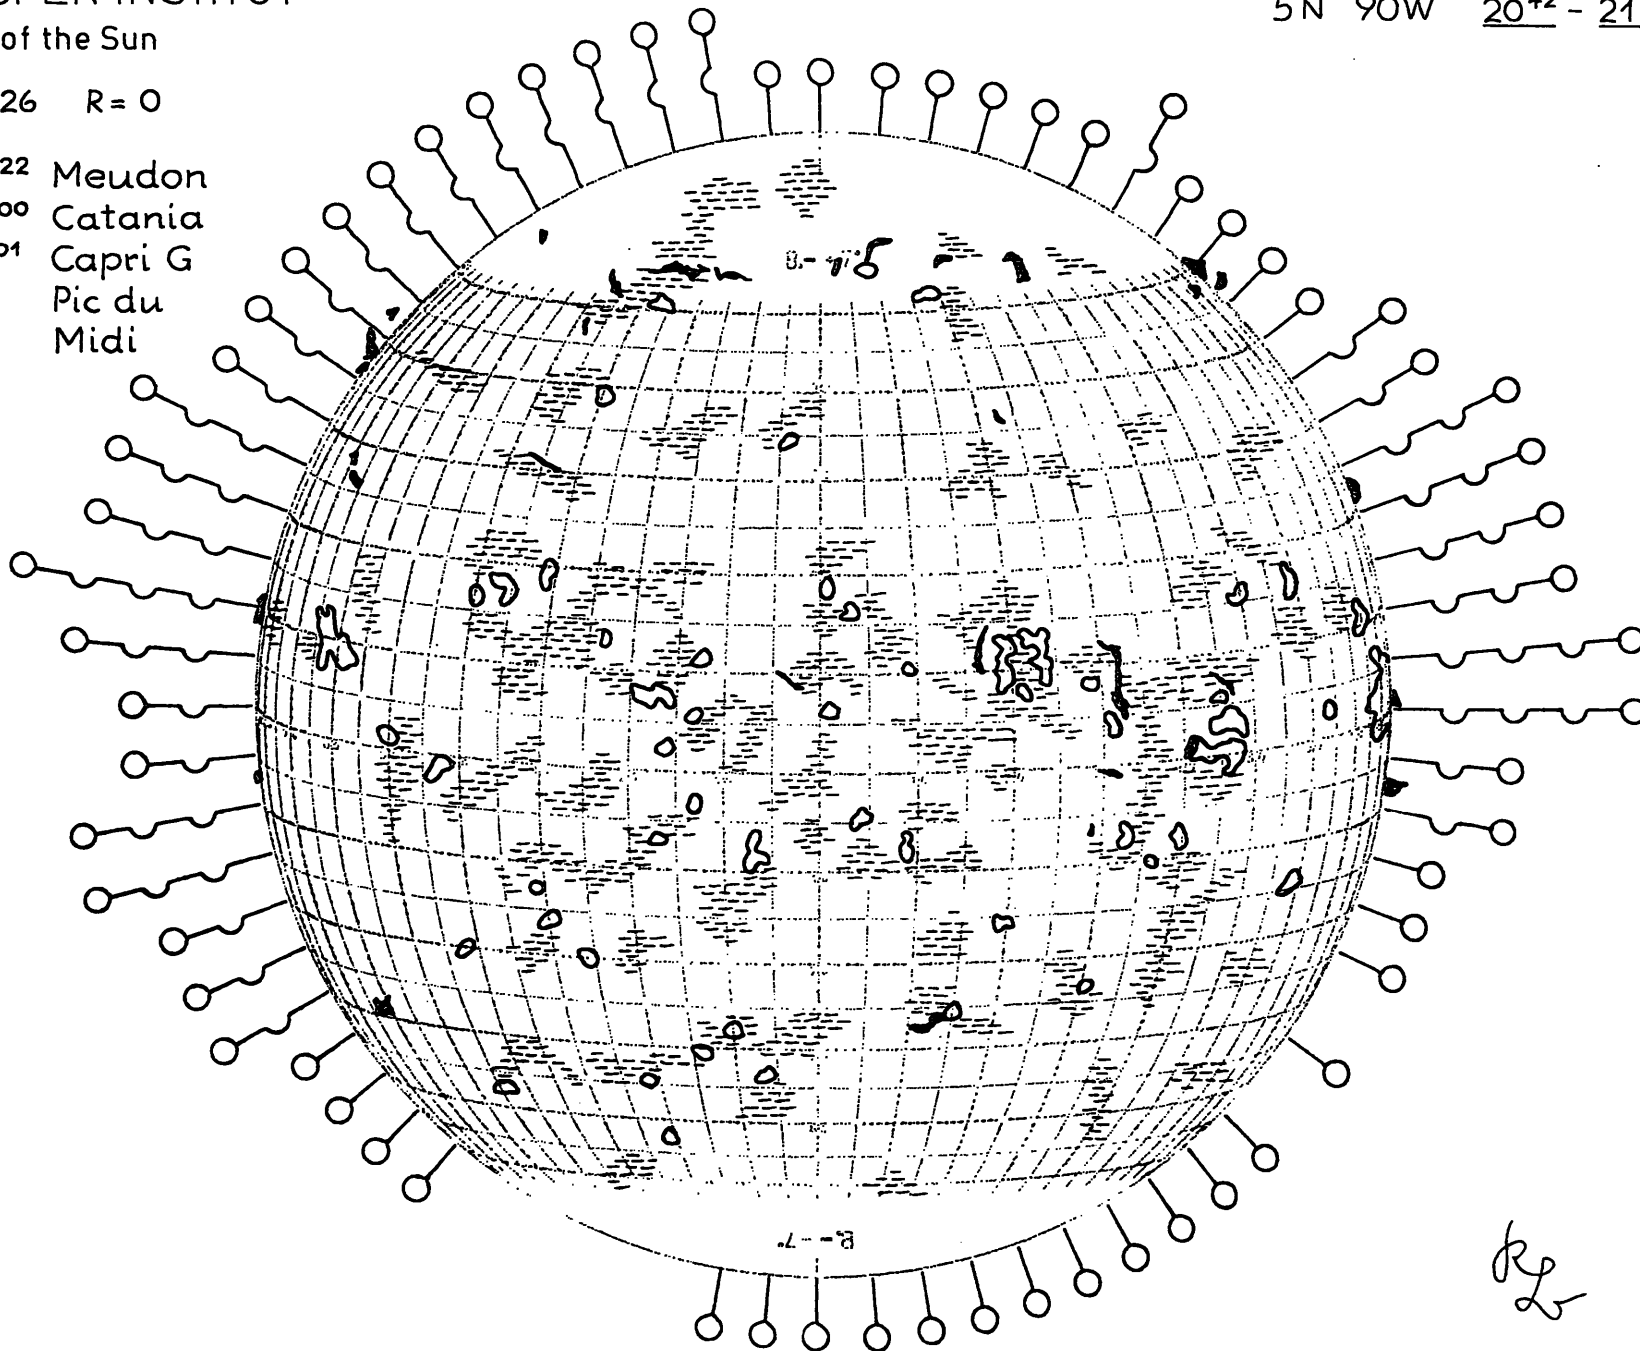

FRAUNHOFER INSTITUT

Map of the Sun

65 21W 8⁵⁰ - 9¹⁵ 1 J
5N 90W 20⁴² - 21¹⁹ 1- X

1962 Aug. 26 R=0

Plages 6²² Meudon
Filam. 12⁰⁰ Catania
Promin. 12⁰¹ Capri G
Corona 7 Pic du
Midi

Handwritten signature or initials

OUT 10 1962