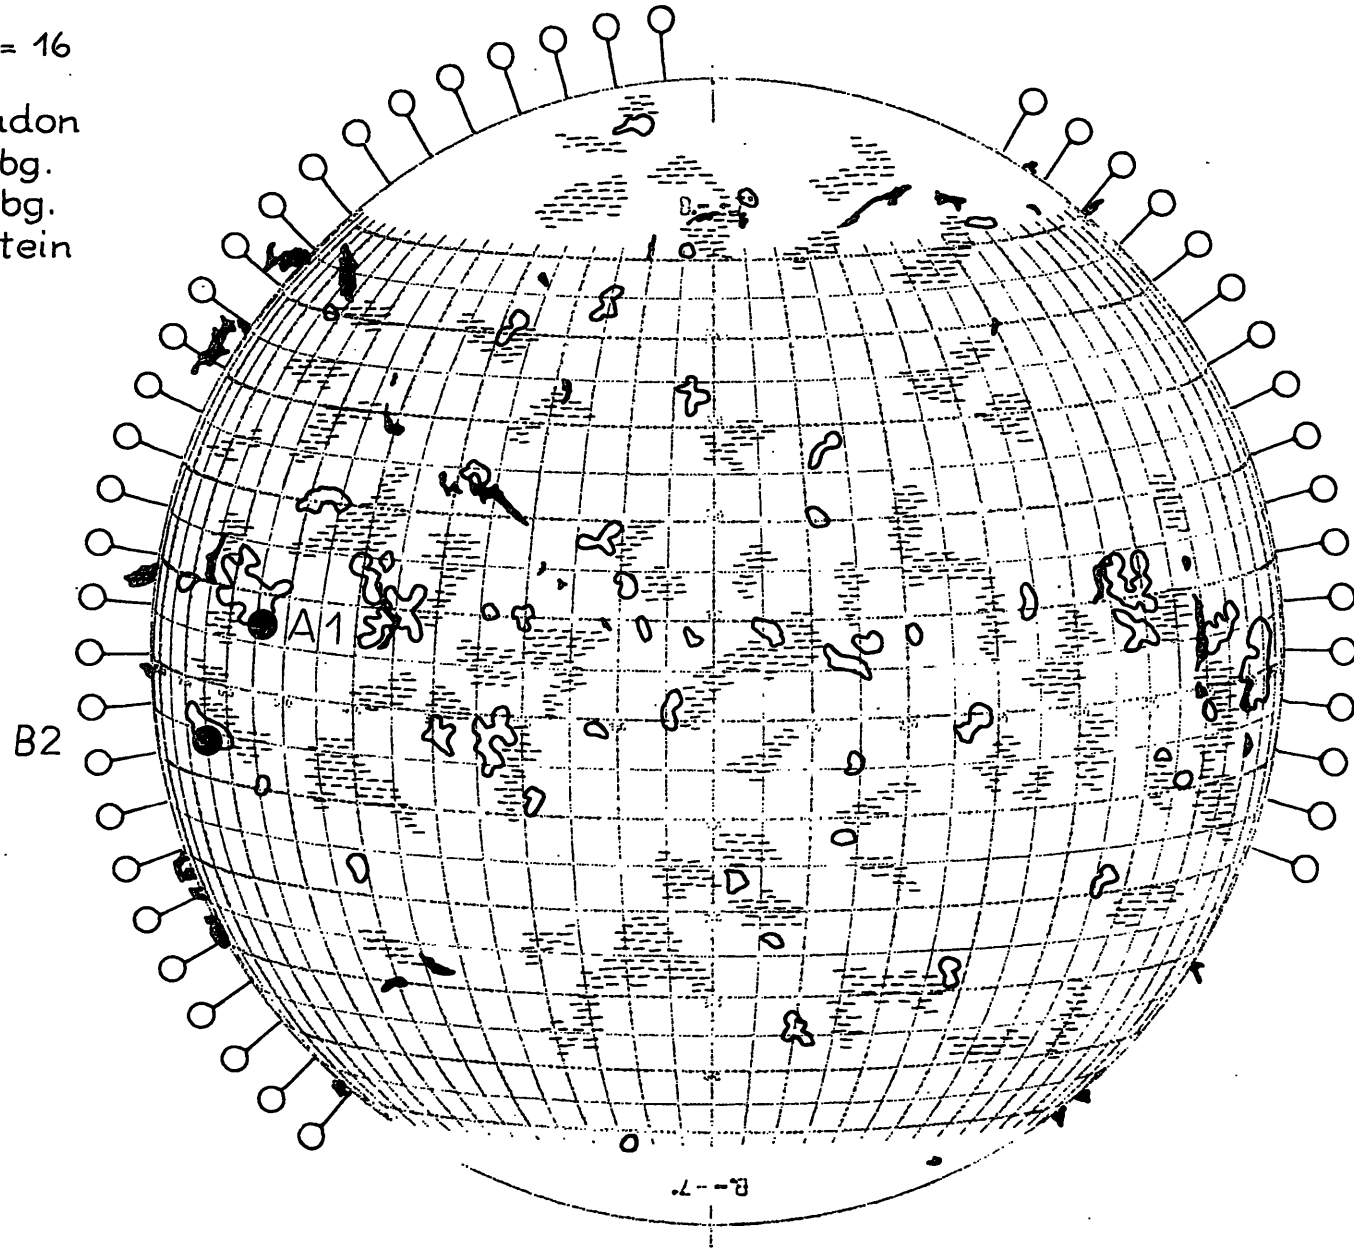

# FRAUNHOFER INSTITUT

Map of the Sun

1962 Aug. 28 R= 16

Plages 7<sup>05</sup> Meudon  
Filam. 11<sup>04</sup> Freibg.  
Promin. 11<sup>04</sup> Freibg.  
Corona 6 W'stein

*Handwritten signature or initials*

OCT 10 1962