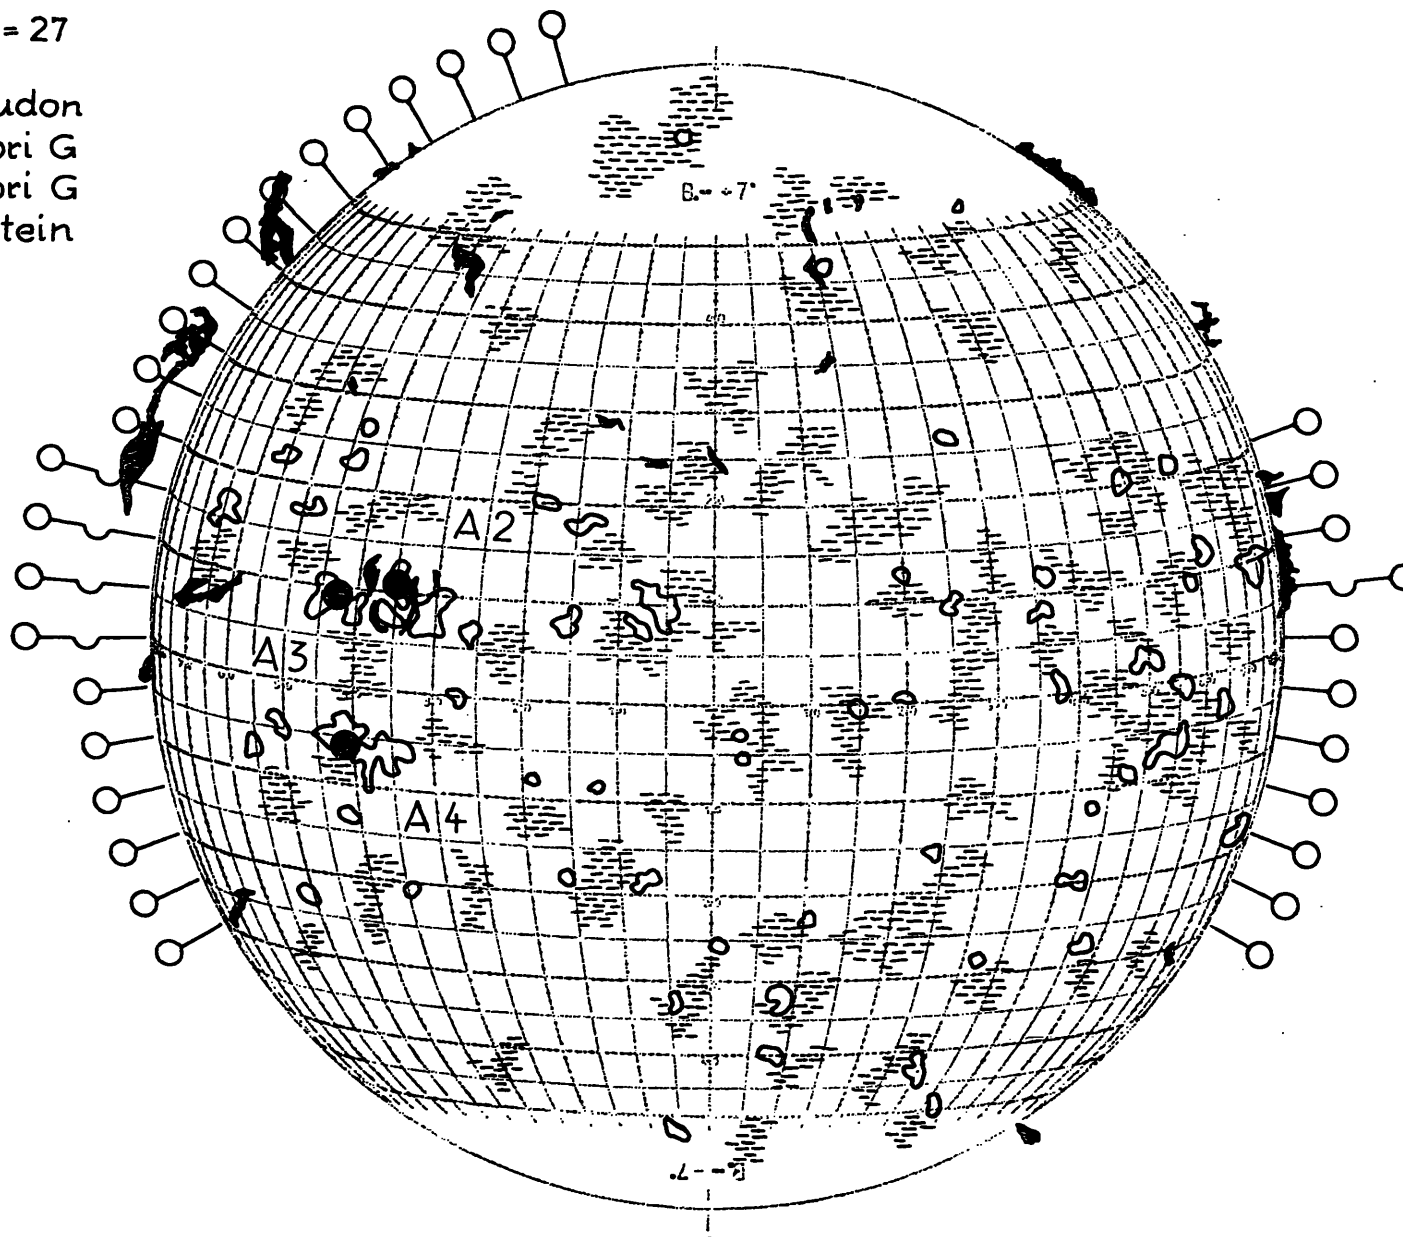

# FRAUNHOFER INSTITUT

Map of the Sun

1962 Aug. 30 R=27

Plages	7 <sup>17</sup>	Meudon
Filam.	12 <sup>12</sup>	Capri G
Promin.	12 <sup>12</sup>	Capri G
Corona	15	W'stein

*Handwritten signature or initials.*

OCT 30 1962