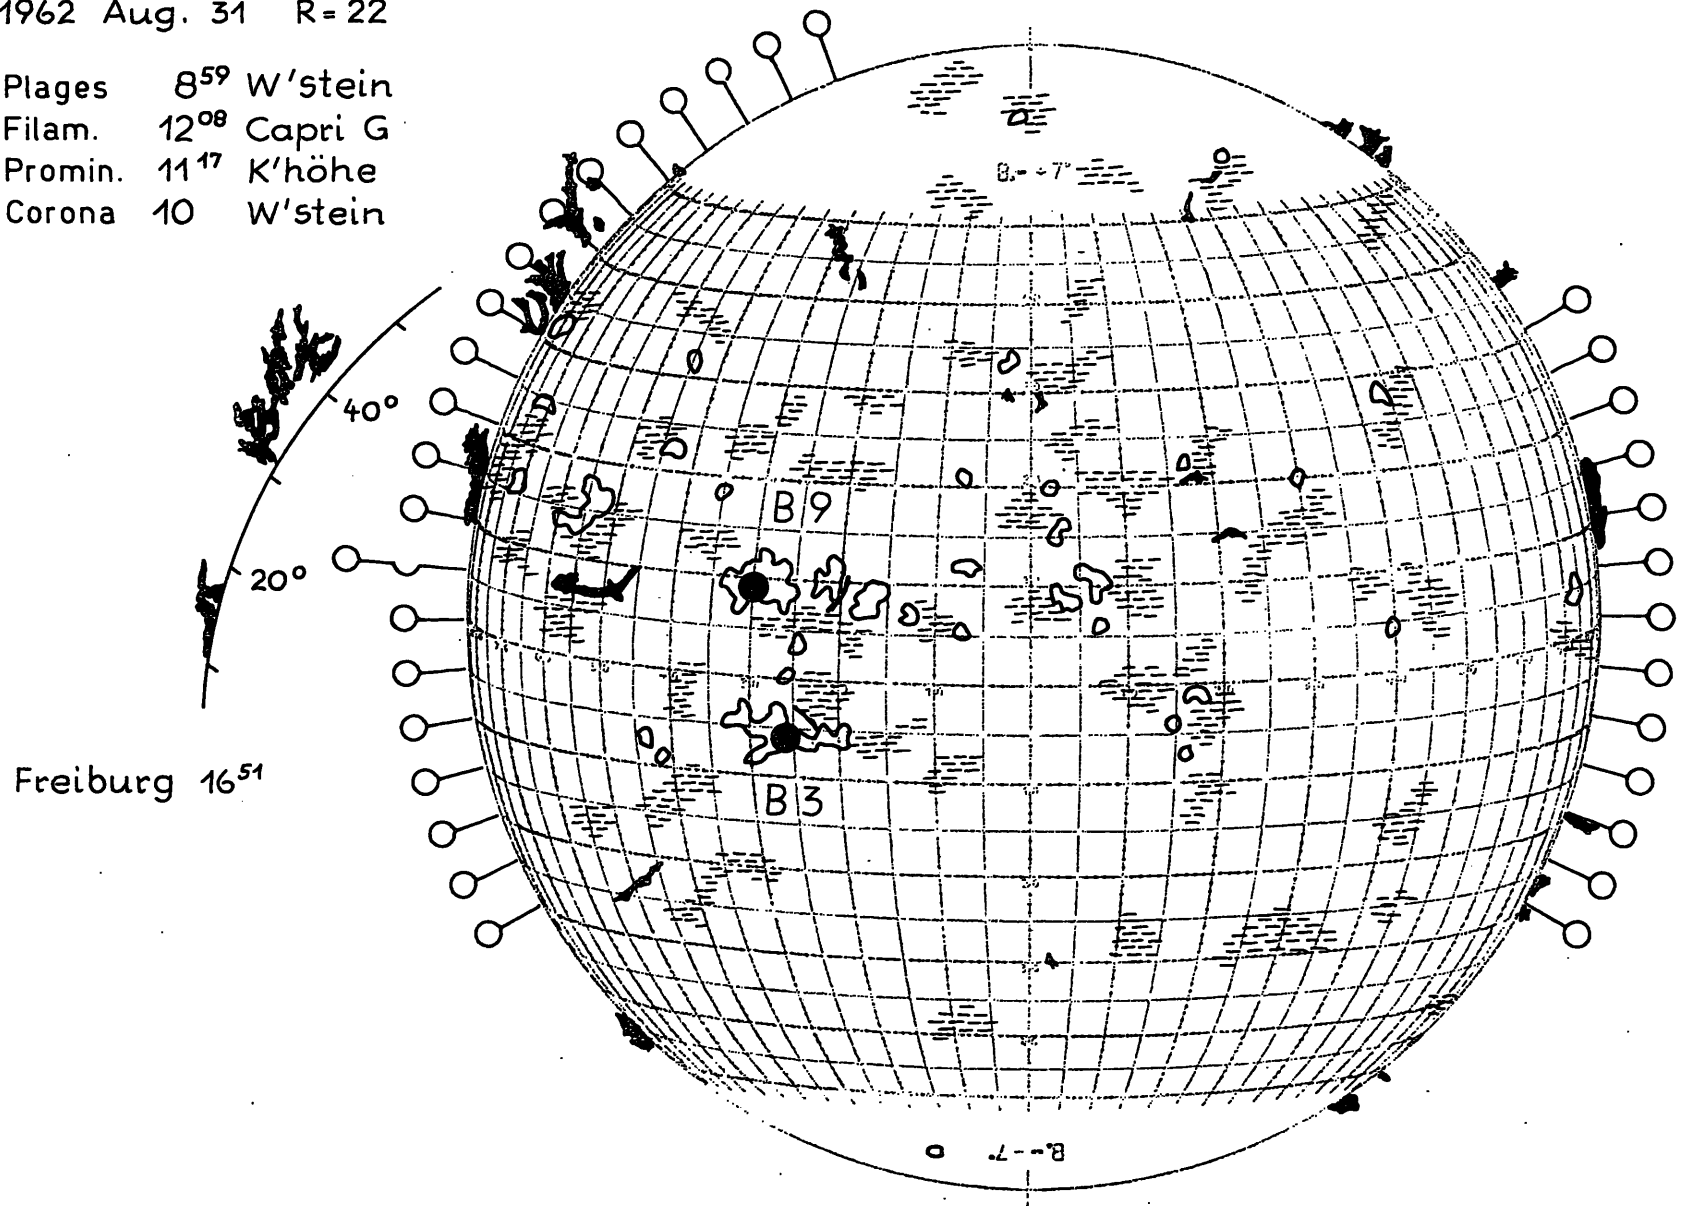

FRAUNHOFER INSTITUT

Map of the Sun

1962 Aug. 31 R=22

Plages 8⁵⁹ W'stein
 Filam. 12⁰⁸ Capri G
 Promin. 11¹⁷ K'höhe
 Corona 10 W'stein

8N	33E	6 ³⁵	-	6 ⁴⁵	1-	F
10N	27E	9 ⁴⁸	-	10 ¹⁵	1+	C
7N	33E	11 ¹⁰	-	11 ⁴⁰	1	CFW