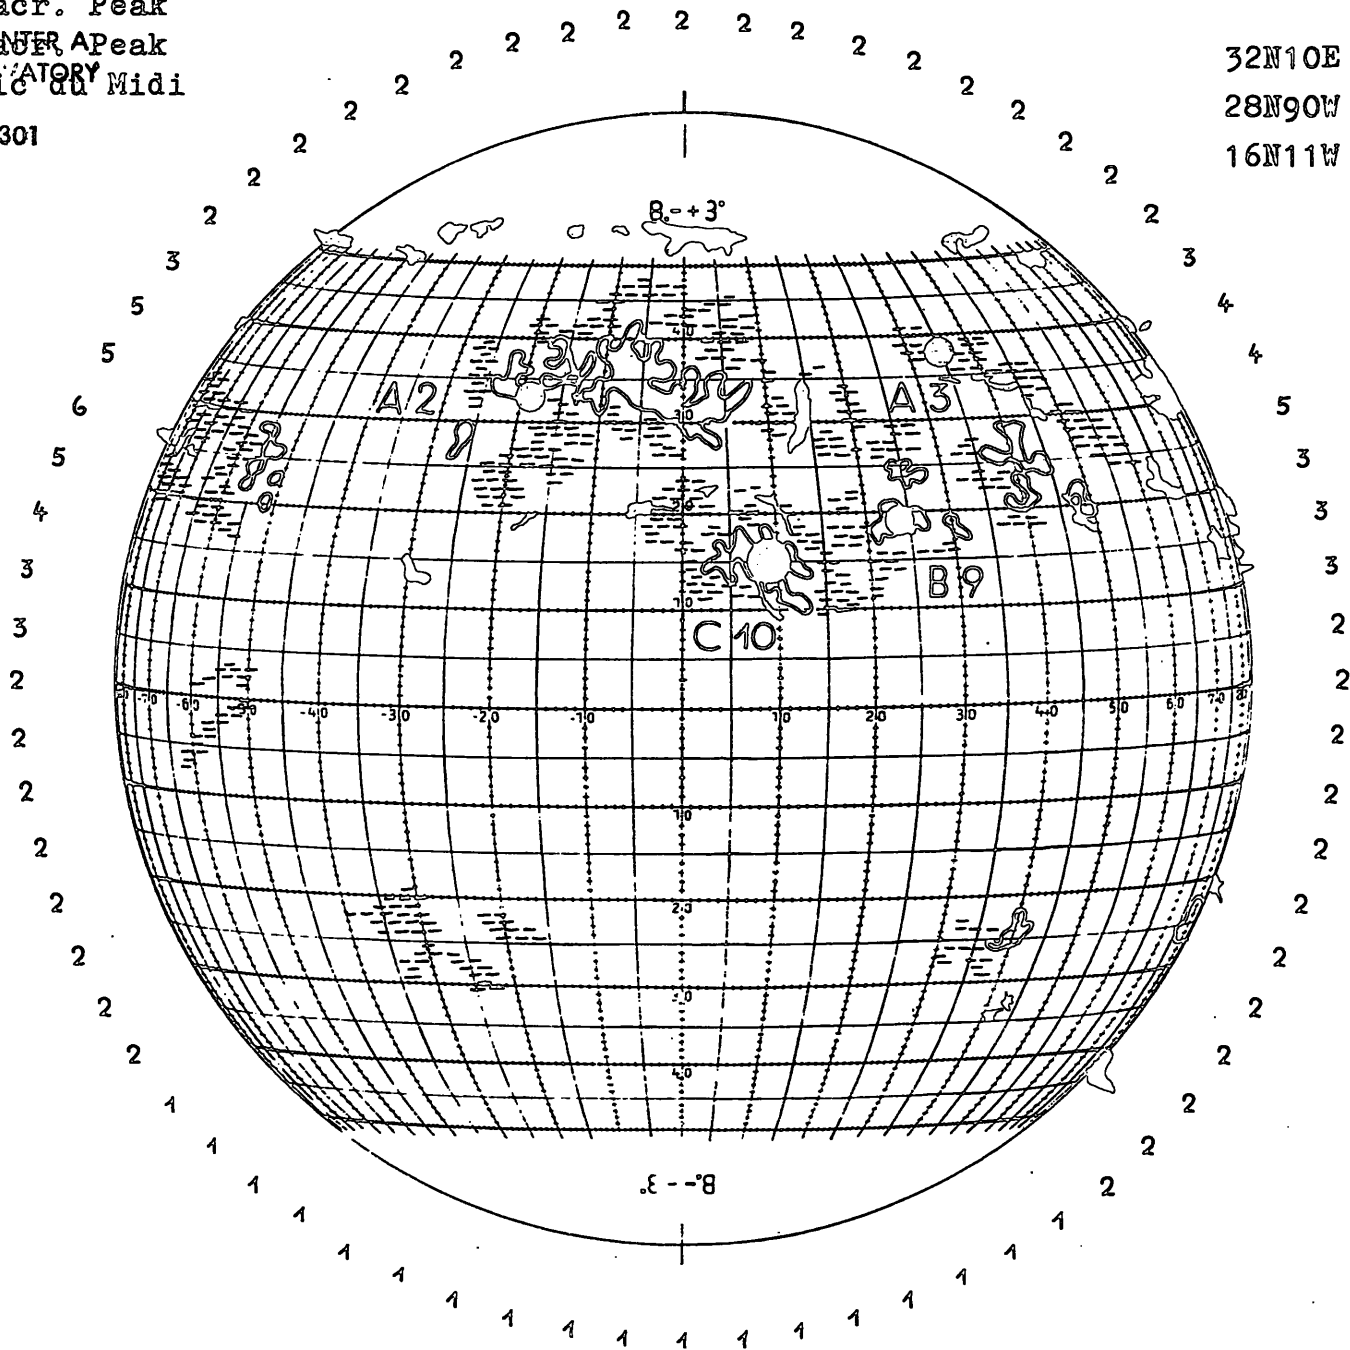

Plages 6.57 Meudon  
 Filam. 14.20 Sac. Peak  
 Program 14.20 SACR. A Peak  
 HIGH ALTITUDE LABORATORY  
 Corona 6 Pic du Midi  
 P. O. Box 1385  
 Boulder, Colorado 80301  
 U. S. A.

FRAUNHOFER INSTITUT

Map of the Sun

AUG 22 1966  
 1966 July 1 R=45

32N10E 5.20-5.33 Sn Y  
 28N90W 9.51-10.05 1b AK  
 16N11W 12.27-12.55 1n OP

McMath Plages

- 348 23S75W 3
- 351 29N85W 4
- 355 28N46W 13
- 358 15N 9W 17
- 359 23S40W 8
- 361 33N 3E 29
- 362 37N20E 11
- 367 27N25E 3
- 370 20N24W 10
- 373 24N54E 6
- 378 39N38W 4
- 379 24N85E 19