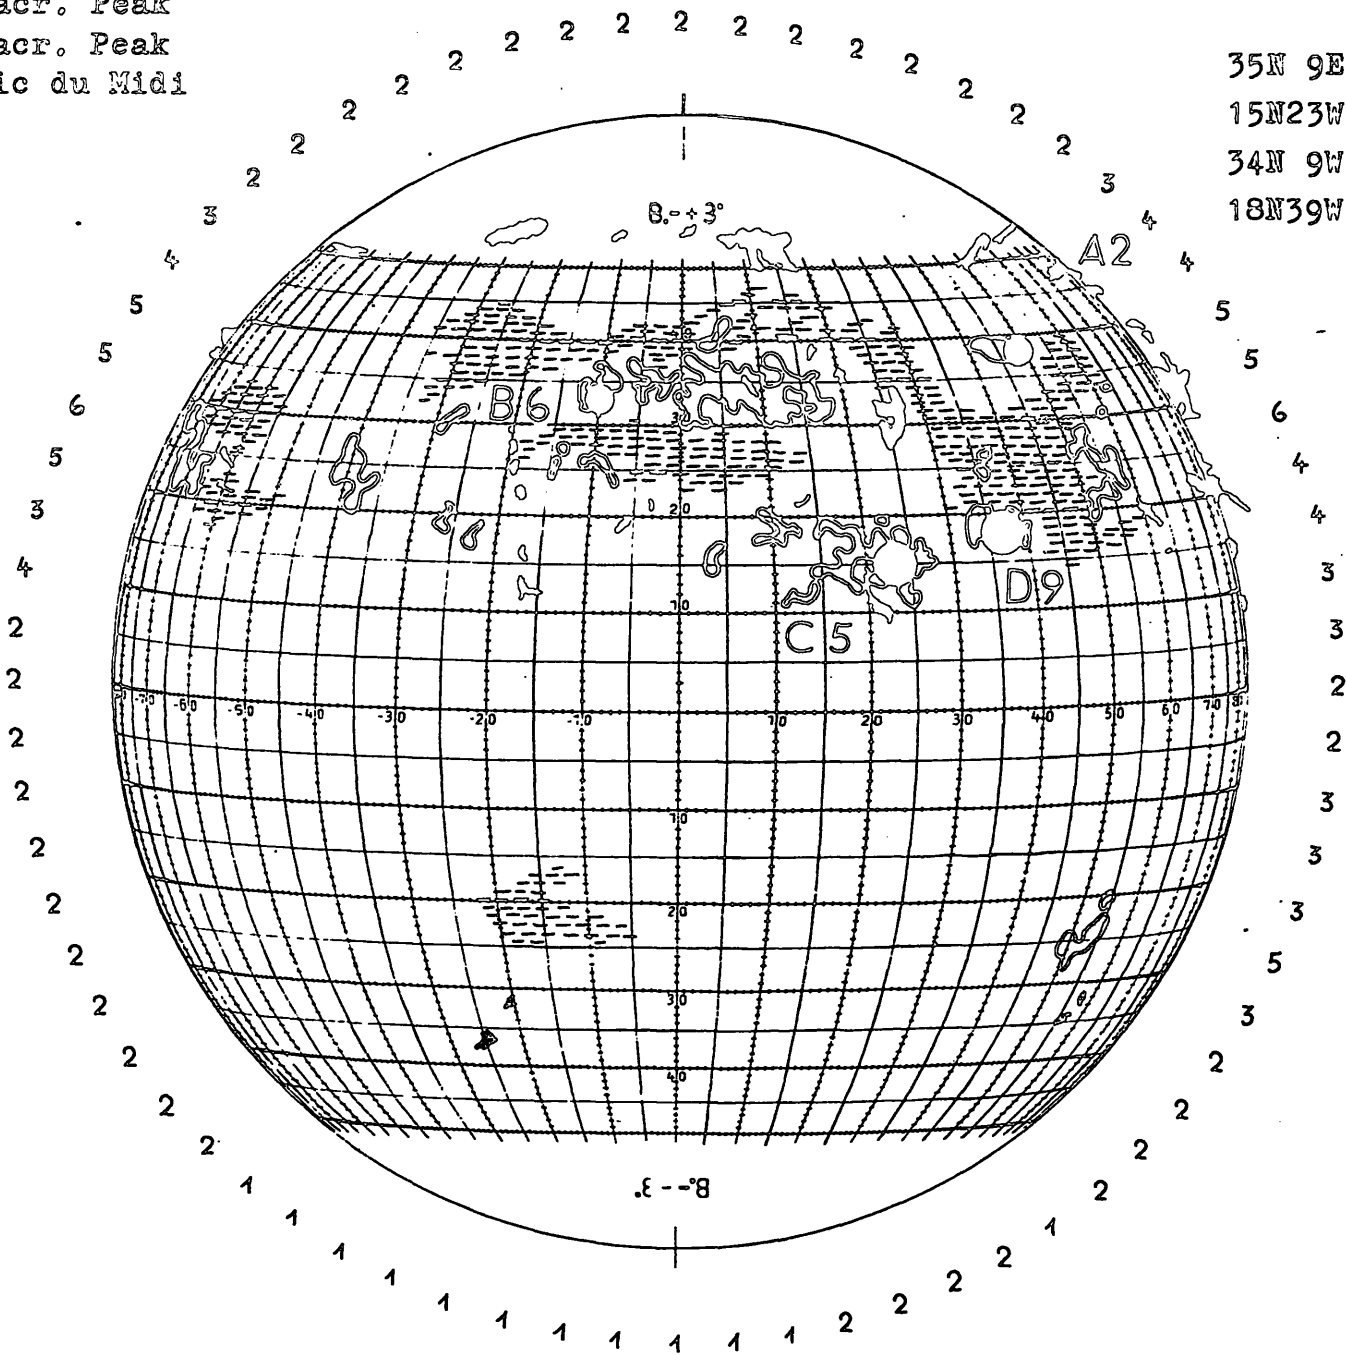

Plagés 7.10 Meudon  
 Filam. 13.30 Sacr. Peak  
 Promin. 13.30 Sacr. Peak  
 Corona 8 Pic du Midi

FRAUNHOFER INSTITUT

Map of the Sun

1966 July 2

R=43

McMath Plages

355 27N60W 12  
 358 14N22W 16  
 359 23S53W 6  
 361 33N 9W 24  
 362 36N 8E 7  
 367 27N12E 2  
 370 20N37W 10  
 373 24N40E 5  
 378 38N49W 3  
 379 25N73E 14  
 380 1N32W 2

35N 9E 5.03- 5.38 1f OW  
 15N23W 5.19- 5.38 Sb OTW  
 34N 9W 14.55-15.08 Sf K  
 18N39W 14.35-15.47 3xS K

*Ma*