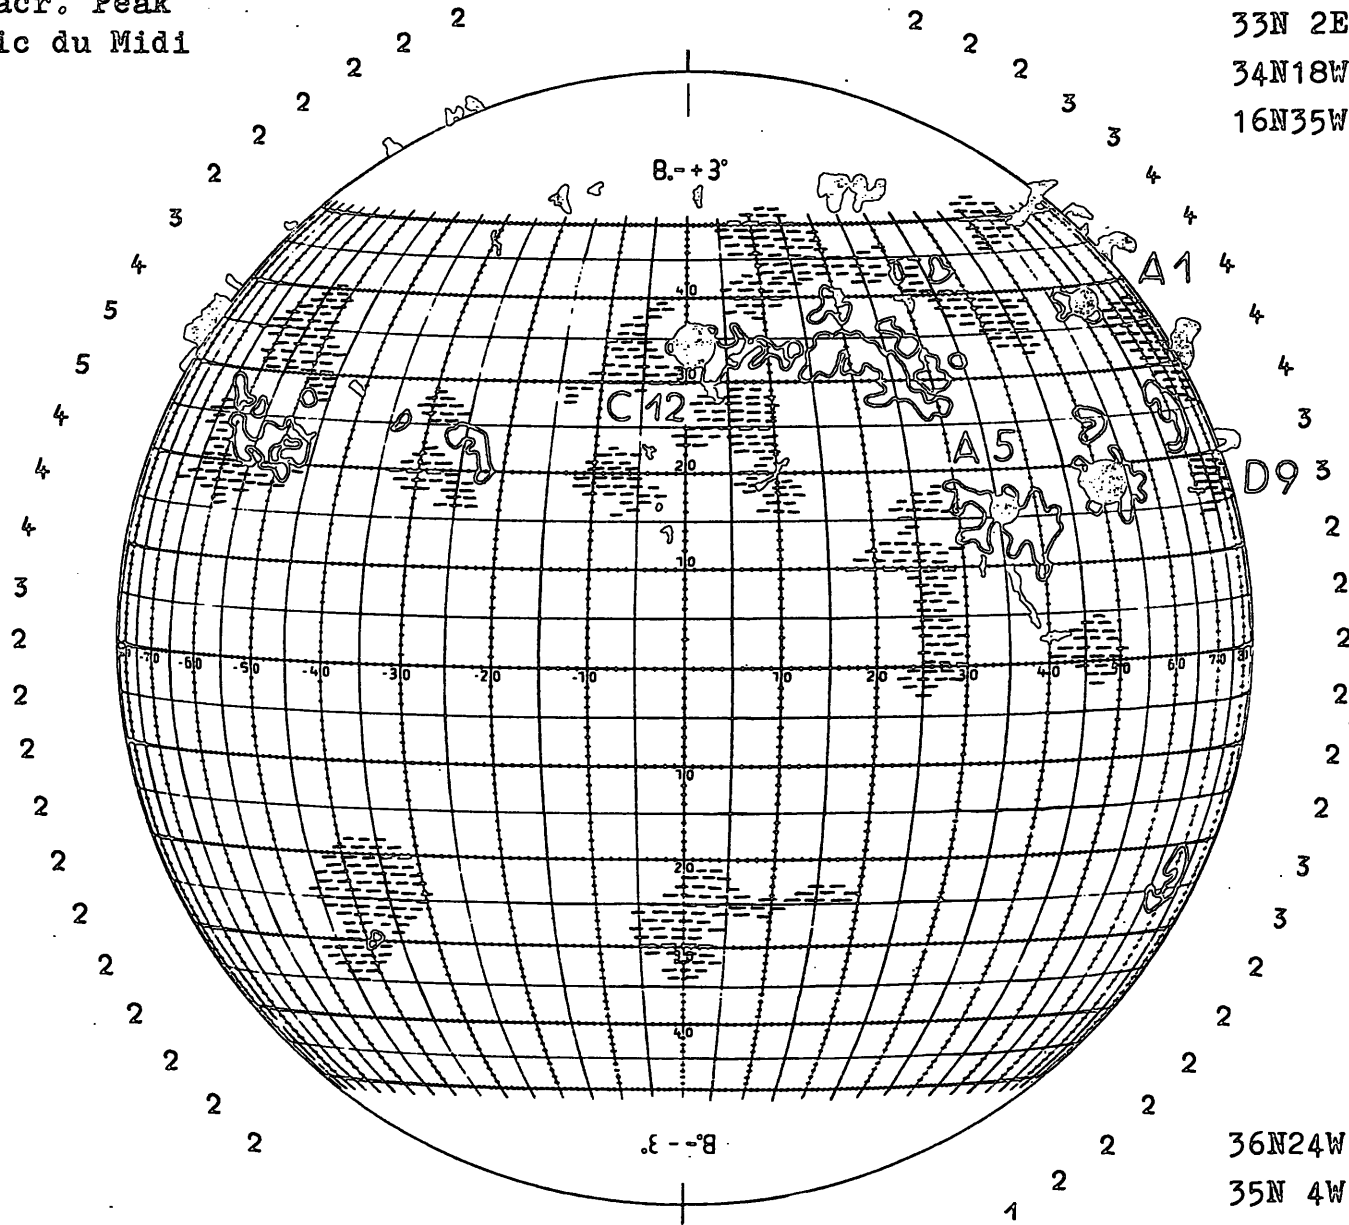

Plages 17.20 Meudon
 Filam. 14.09 Sacr. Peak
 Promin. 14.09 Sacr. Peak
 Corona 8 Pic du Midi

FRAUNHOFER INSTITUT

Map of the Sun

1966 July 3

R=47

33N 2E 7.14- 7.45 1n Y
 34N18W 7.15- 7.45 1n EKW
 16N35W 7.24- 8.32 2xS AOW

McMath Plages

355 27N67W 15
 358 15N35W 31
 359 23S63W 5
 361 35N22W 32
 362 35N 1W 14
 367 27N 4W 4
 370 22N52W 13
 373 24N29E 11
 378 38N63W 9
 379 23N60E 24
 380 2N46W 1
 381 43N32W 3
 382 31N52E 6
 383 30S41E 5