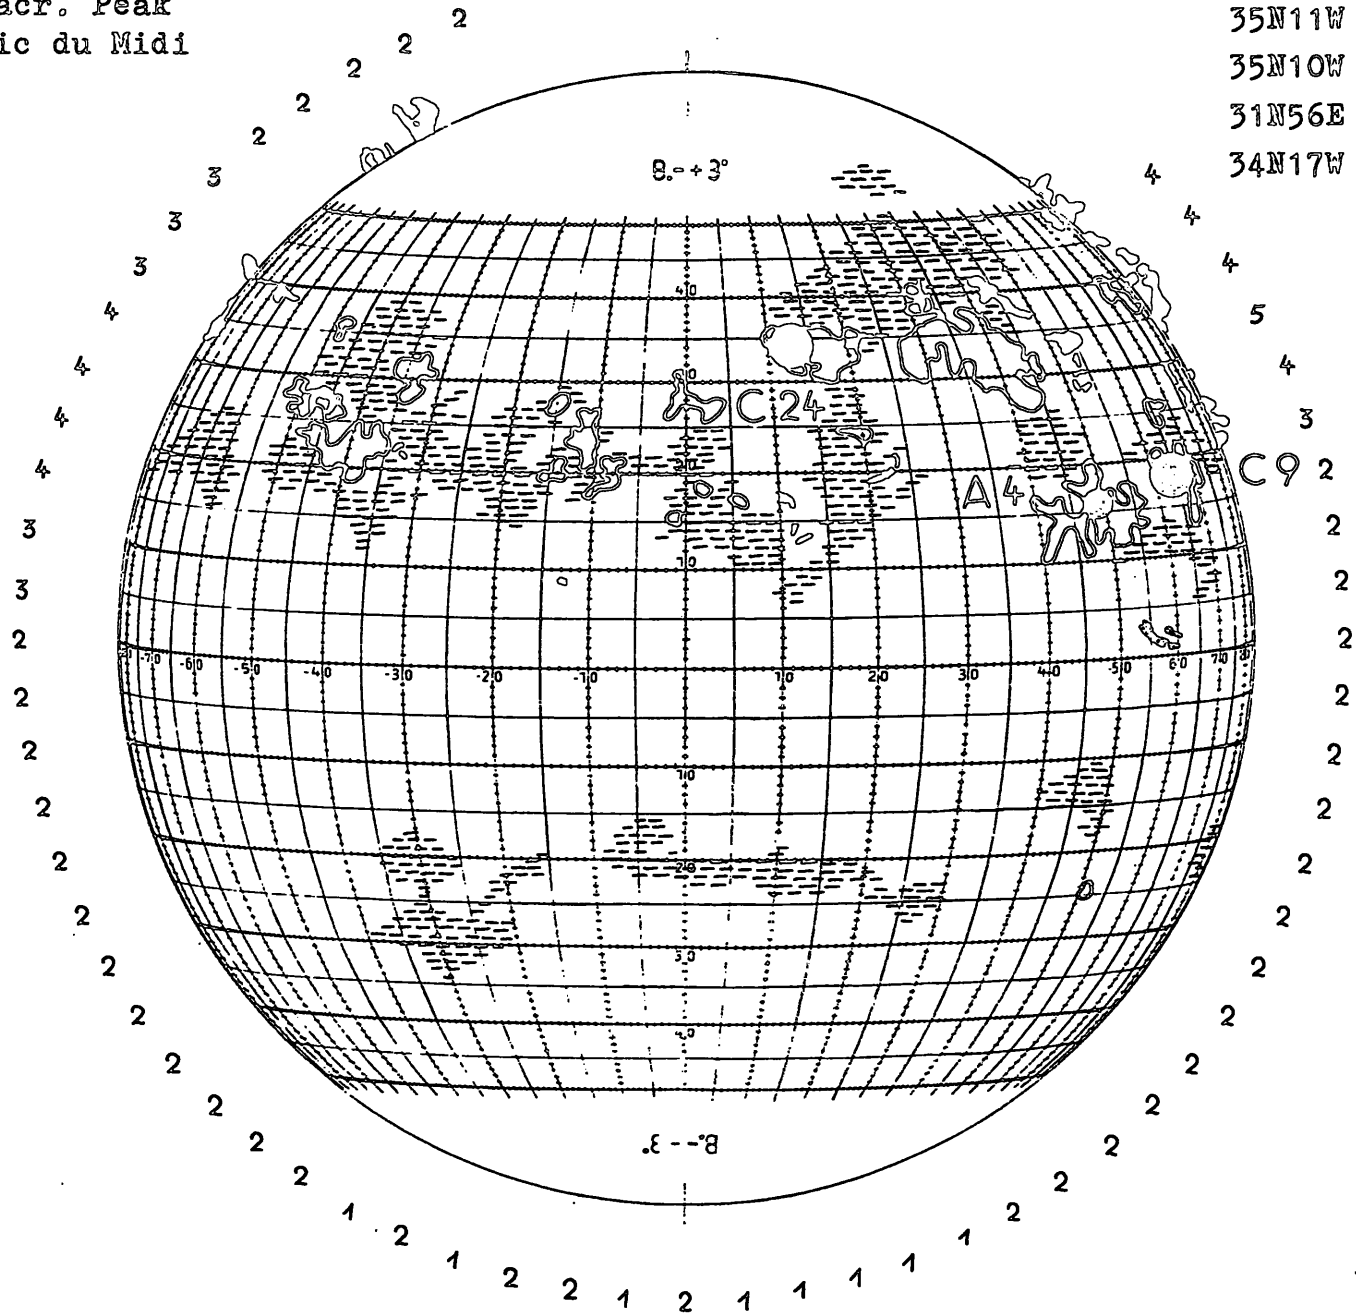

Plages 8.19 Meudon
 Filam. 13.21 Sacr. Peak
 Promin. 13.21 Sacr. Peak
 Corona 6 Pic du Midi

FRAUNHOFER INSTITUT

Map of the Sun

1966 July 4

R=47

35N11W 7.25-13.00 3xS KPY
 35N10W 9.00-10.51 1n AY
 31N56E 16.05-16.16 Sf P
 34N17W 19.26-20.12 1n P

McMath Plages

358 15N48W 18
 361 35N34W 23
 362 35N14W 21
 367 27N16W 2
 370 21N66W 10
 373 23N13E 8
 378 39N89W 5
 379 25N47E 33
 381 42N40W 2
 382 32N38E 12
 384 22N66E 13
 385 21N90E 10

ma