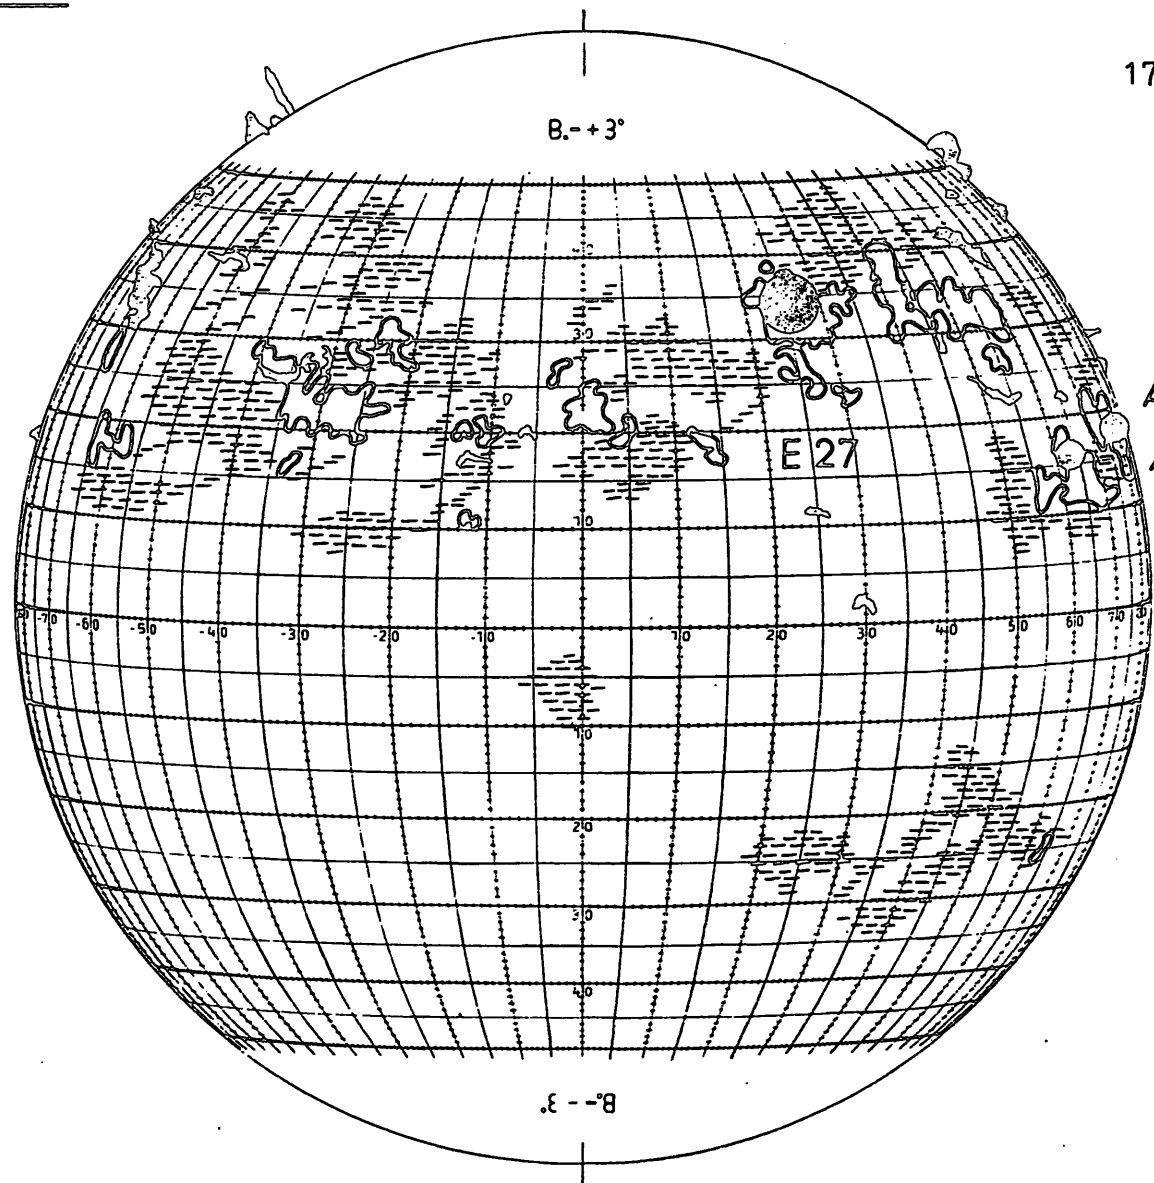

Plagés 7.50 Meudon
 Filam. 14.41 Sacr. Peak
 Promin. 14.41 Sacr. Peak
 Corona

FRAUNHOFER INSTITUT

Map of the Sun

1966 July 5

R=42

34N24W 0.50-18.57 9xS

AJKPY

17N63W 13.59-14.45 2xS KP

McMath Plages

- 358 16N62W 21
- 361 35N49W 29
- 362 34N28W 24
- 370 21N81W 19
- 373 24N 1W 9
- 379 24N32E 39
- 382 31N24E 7
- 384 23N52E 9
- 385 19N67E 7
- 386 32N80E 12

Mua