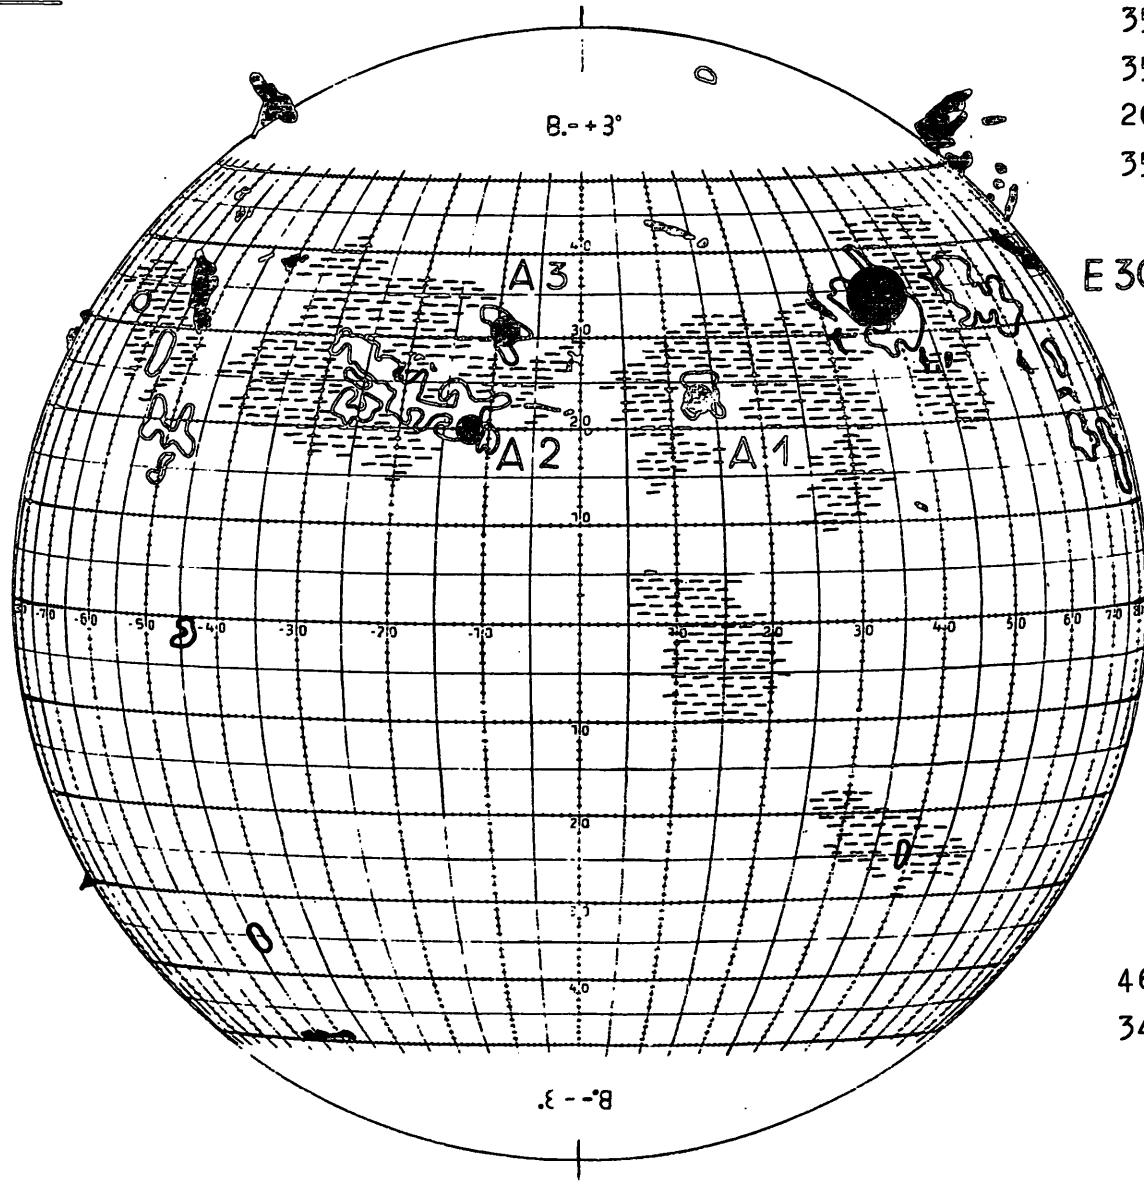

Plages 16.14 Meudon  
 Filam. 13.38 Sacr. Peak  
 Promin. 13.38 Sacr. Peak  
 Corona \_\_\_\_\_

FRAUNHOFER INSTITUT

Map of the Sun

1966 July 6

R = 53

McMath Plages

358 17N90W 18  
 361 32N65W 23  
 362 33N40W 22  
 373 24N15W 10  
 379 23N17E 25  
 382 30N 8E 6  
 384 23N37E 8  
 385 25N60E 23

35N36W	<u>5.33- 5.47</u>	1n	Y
35N35W	6.20- 7.00	1b	EY
35N38W	7.42- 9.00	1n	A
20N90W	7.45- 9.00	2n	AJ
35N36W	<u>9.14-13.30</u>	1f	PY

46N35W	13.25-14.08	1n	B
34N42W	14.07-15.40	2xS	K

*ma*