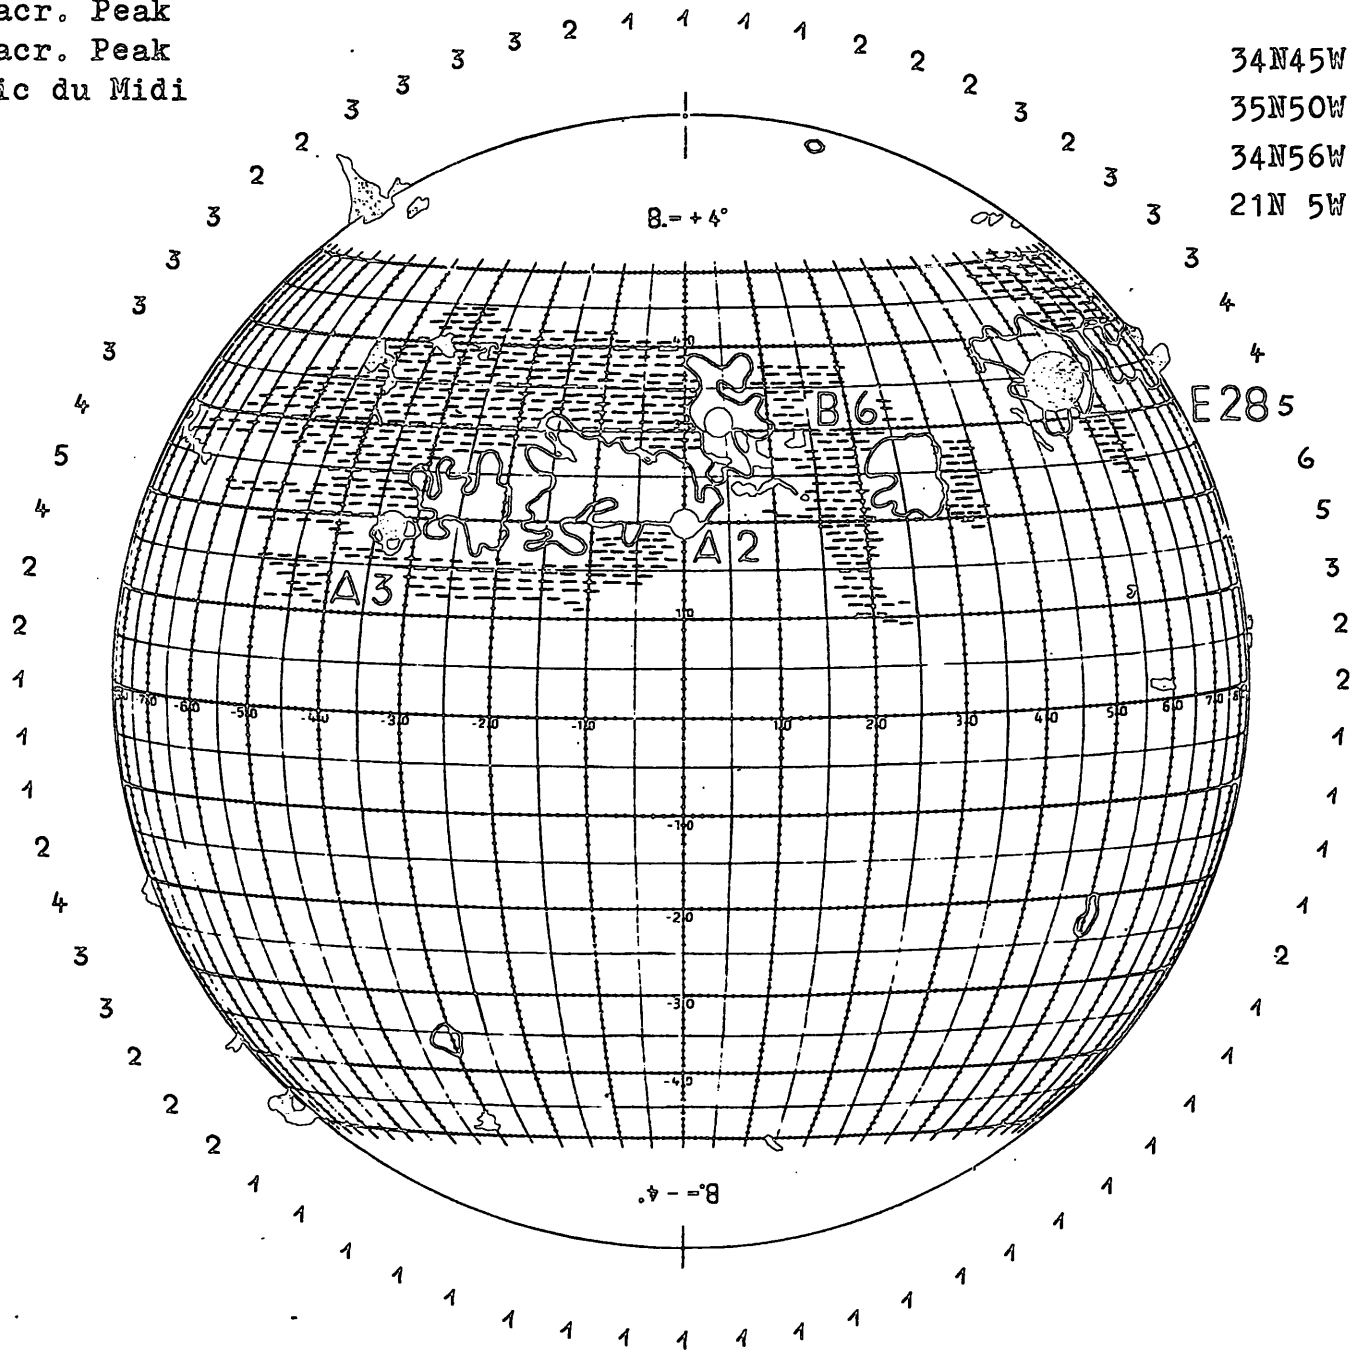

Plages 14.17 Rome
 Filam. 13.38 Sacr. Peak
 Promin. 13.38 Sacr. Peak
 Corona 8 Pic du Midi

FRAUNHOFER INSTITUT

Map of the Sun

1966 July 7

R=55

34N45W 0.22-2.38 2b 0Σ
 35N50W 7.15-8.04 1 AJY
 34N56W 13.19-13.37 Sn P
 21N 5W 23.32-23.50 Sn P

McMath Plages

358 17N89W 4
 361 34N79W 6
 362 32N54W 32
 373 22N29W 6
 379 23N 5E 35
 382 30N 3W 11
 384 26N26E 16
 385 30N48E 17
 386 25S50W 2
 387 11N17W 1
 388 34S22E 1
 389 35S33E 2
 390 17N35E 10
 391 27N81E 18