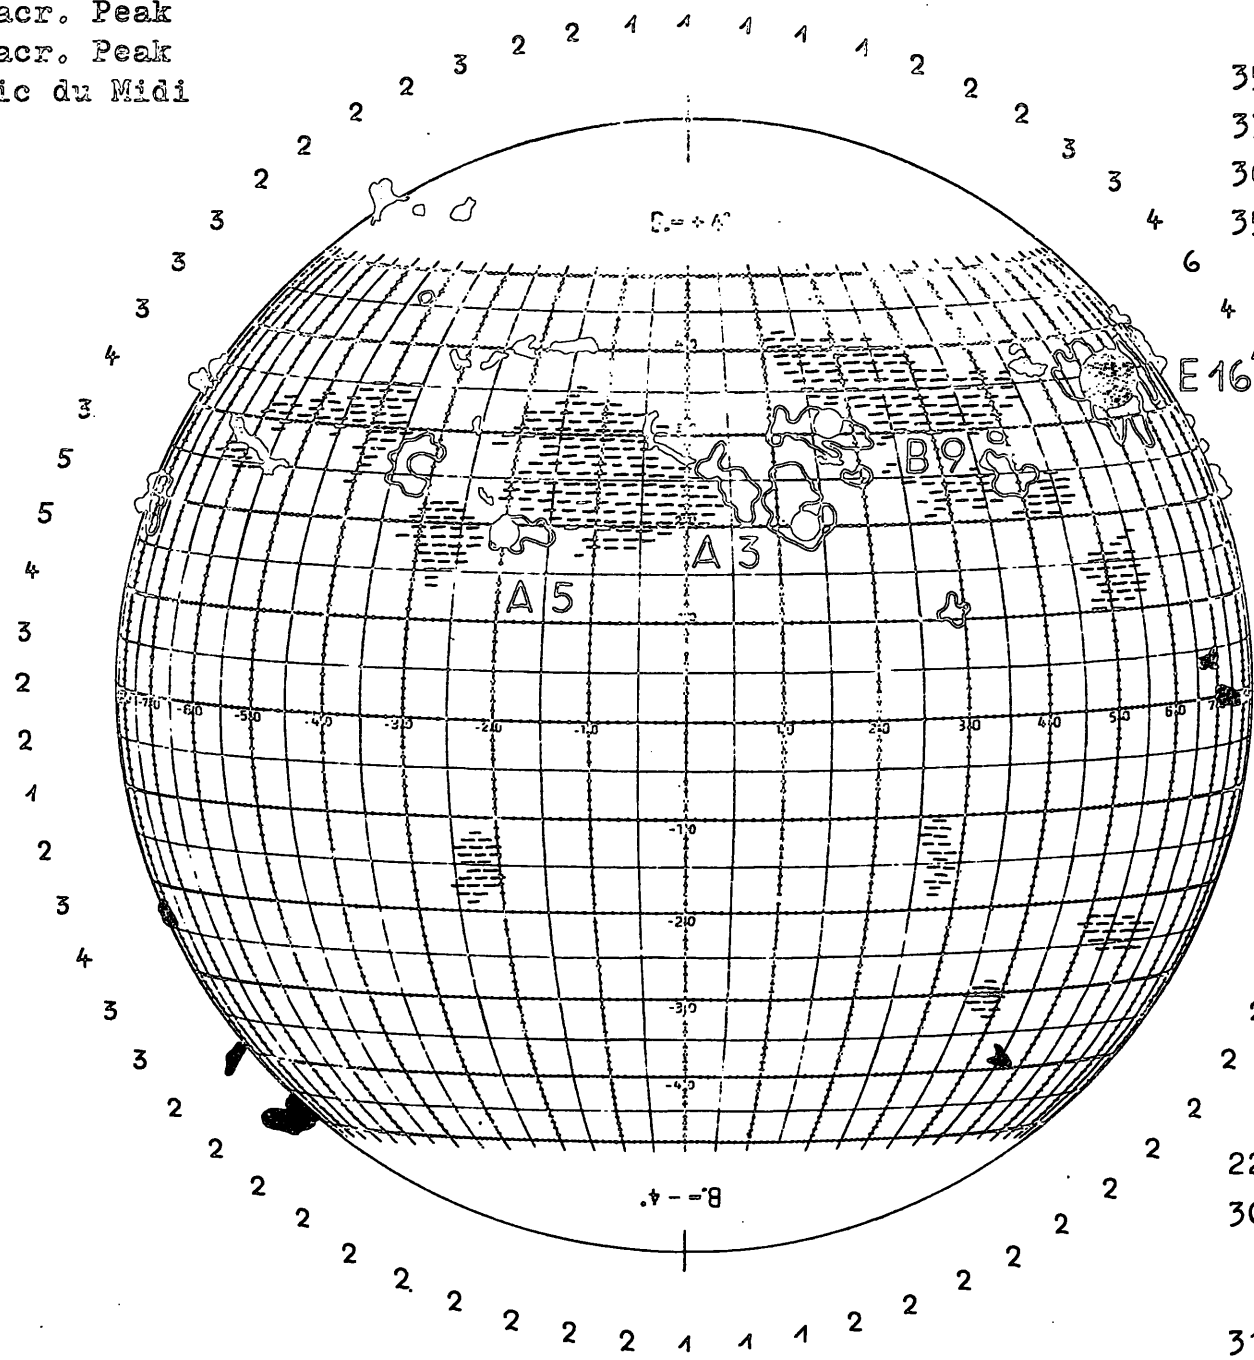

Plages 8.36 Meudon
 Filam. 14.30 Sacr. Peak
 Promin. 14.30 Sacr. Peak
 Corona 6 Pic du Midi

FRAUNHOFER INSTITUT

Map of the Sun

1966 July 8

R = 51

McMath Plages

- 362 33N65W 26
- 373 25N39W 7
- 379 26N 7W 27
- 382 29N16W 12
- 384 26N12E 2
- 385 30N37E 11
- 387 11N29W 2
- 390 18N24E 11
- 392 19N86E 17

35N64W	0.22-13.25	3xS	HPY
33N76W	3.35- <u>5.10</u>	2b	0
36N64W	<u>5.14- 5.35</u>	1n	Y
35N65W	7.56- <u>10.42</u>	1n	AJY

22N 7W	<u>8.25- 8.35</u>	1	J
30N16W	8.39- 3.55	1n	A

Ma

31N11W	<u>9.15- 9.39</u>	Sn	Y
34N67W	<u>17.10-17.43</u>	2n	K