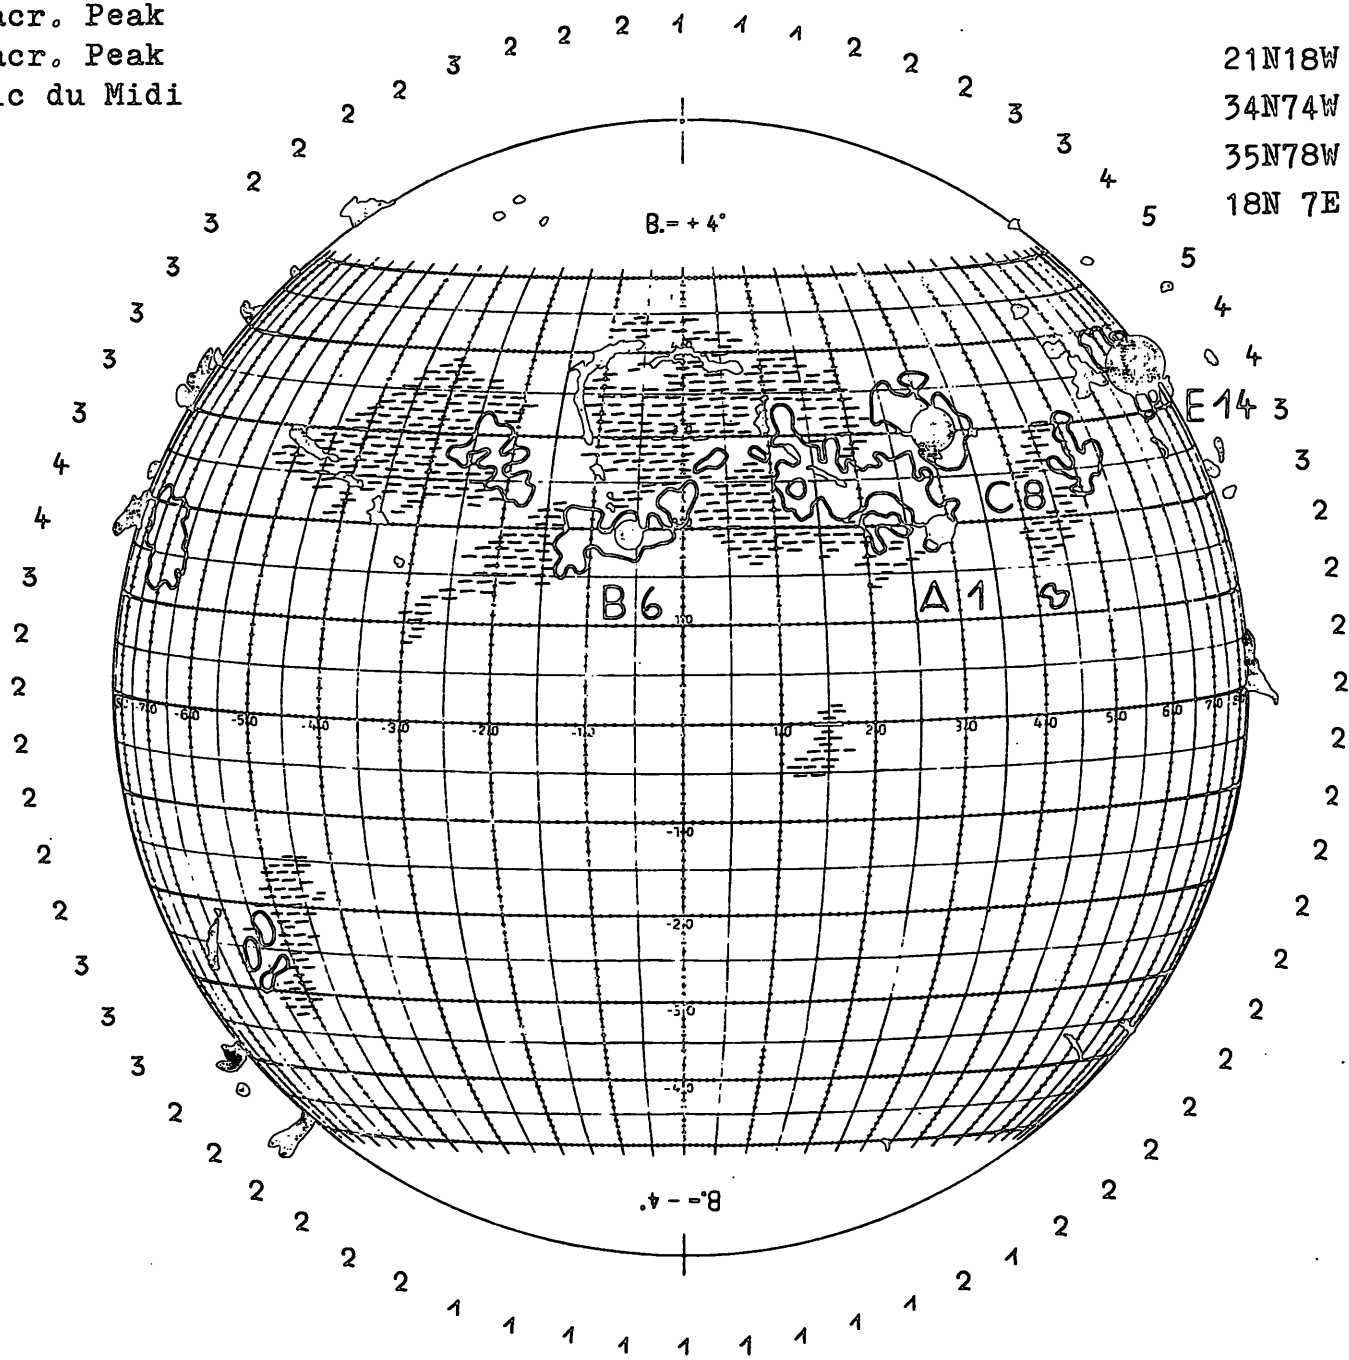

Plagés 8.05 Arcetri  
 Filam. 14.11 Sacr. Peak  
 Promin. 14.11 Sacr. Peak  
 Corona 6 Pic du Midi

FRAUNHOFER INSTITUT

Map of the Sun

1966 July 9

R = 48

21N18W	0.37- 0.46	Sn	P
34N74W	4.25- 5.12	2b	D
35N78W	8.05-10.05	2n	A
18N 7E	9.35-10.05	1f	A

McMath Plages

362 34N78W 22  
 373 25N52W 6  
 379 25N20W 28  
 382 29N30W 16  
 384 25N 4W 7  
 385 31N24E 10  
 387 12N41W 2  
 390 18N10E 10  
 392 18N72E 23  
 393 22S62E 7

*Ma*