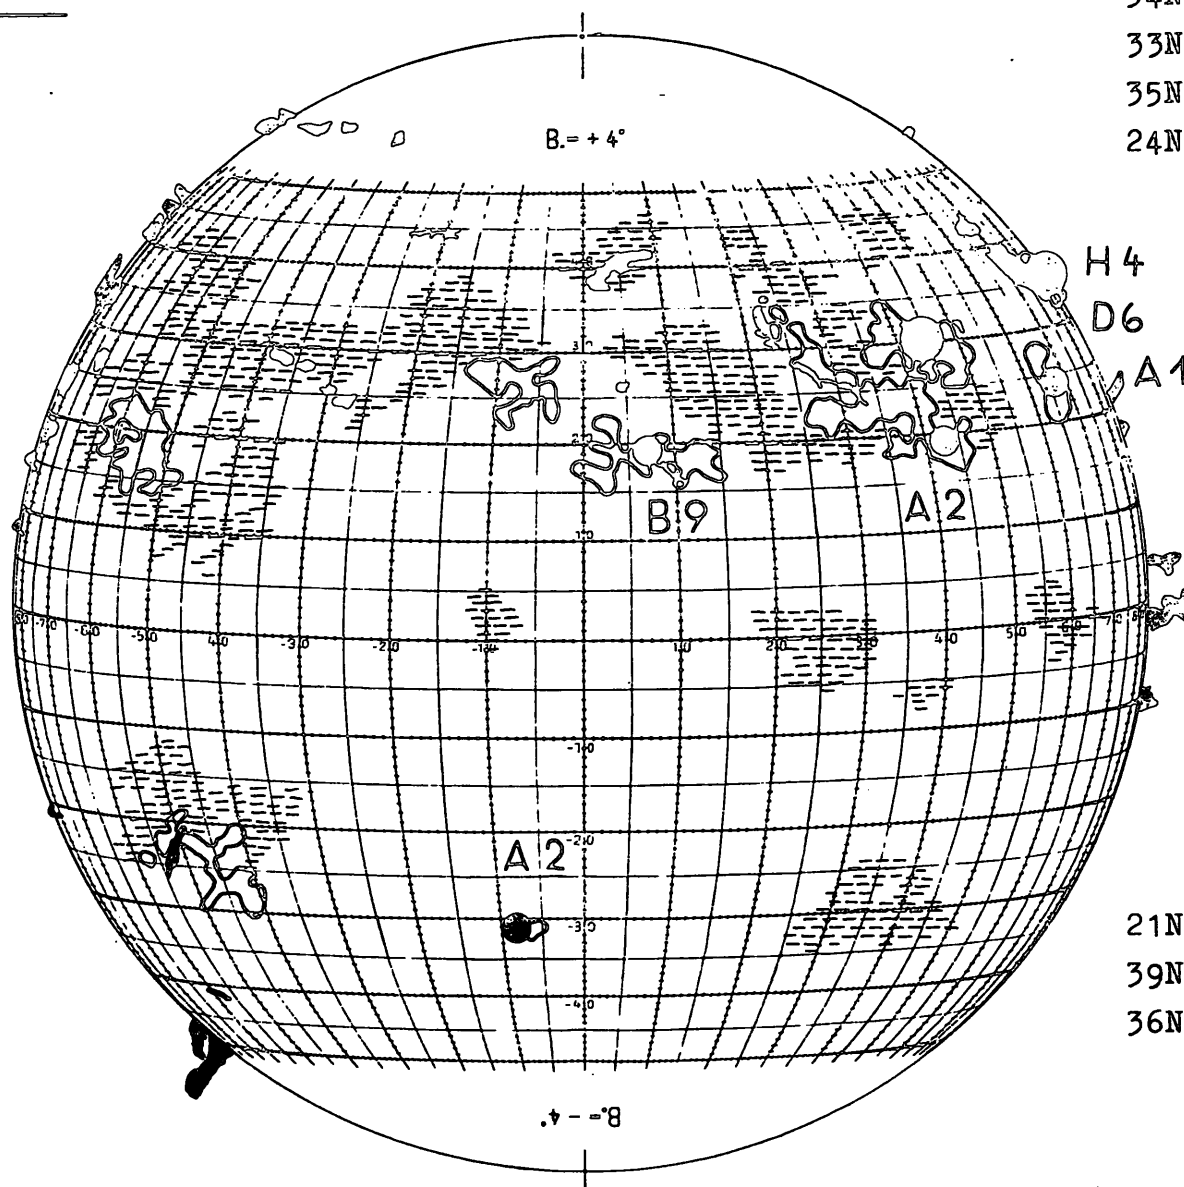

Plagés 13.47 Meudon
 Filam. 13.49 Sacr. Peak
 Promin. 13.49 Sacr. Peak
 Corona

FRAUNHOFER INSTITUT

Map of the Sun

1966 July 10

R= 59

McMath Plages

- 362 37N89W 7
- 373 27N66W 12
- 379 26N32W 40
- 382 30N43W 25
- 384 23N18W 8
- 385 32N16E 19
- 390 19N 5W 12
- 392 18N61E 23
- 393 23S49E 22
- 394 31S 9E 2
- 395 28N36E 5

- 34N88W 0.51-18.13 3xS AP
- 33N87W 7.10- 7.50 2n E0
- 35N89W 9.05-10.02 1n AEJ
- 24N67W 9.18-10.57 2xS

AEJY

- 21N42W 9.45-10.00 S AEJ
- 39N90W 11.05-11.37 2 Y
- 36N90W 15.02-15.35 1b K

lua