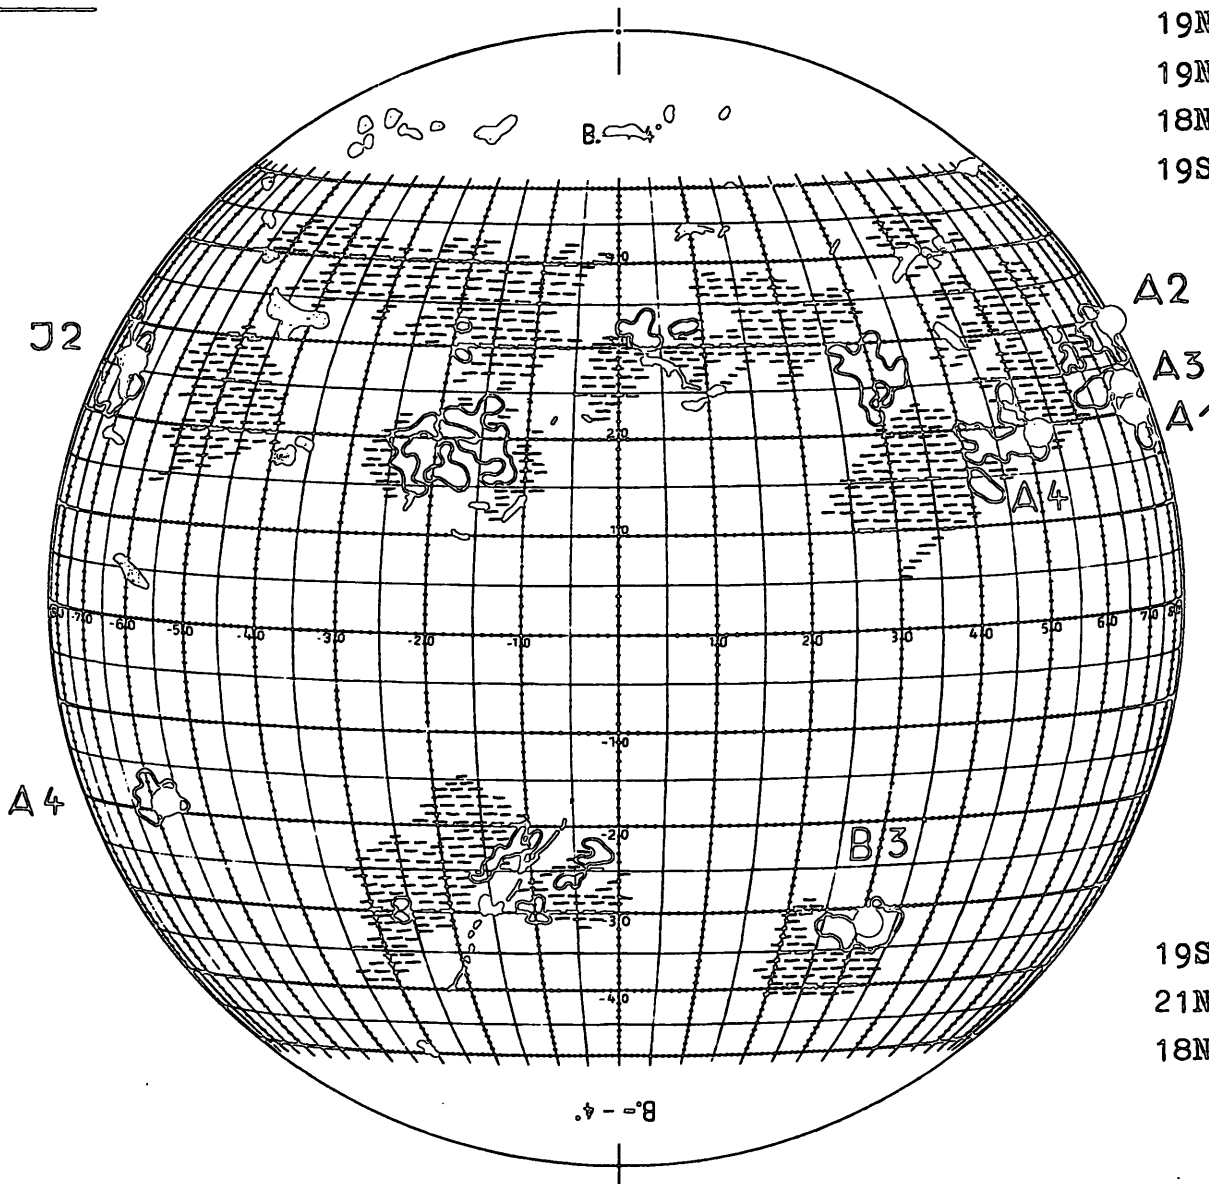

Plages 9.27 Meudon
 Filam. 13.27 Sacr. Peak
 Promin. 13.27 Sacr. Peak
 Corona _____

FRAUNHOFER INSTITUT

Map of the Sun

1966 July 13

R=62

31N80E	<u>0.11- 8.20</u>	2xS	AP
19N50W	5.33- 5.49	1n	W
19N50W	7.17- <u>14.50</u>	2xS	K
18N82W	7.30-10.00	1	AK
19S60E	7.30- 7.35	1n	A

McMath Plages

379	21N90W	11
382	30N90W	12
384	27N70W	3
385	29N27W	12
390	20N47W	11
392	19N15E	24
393	22S15E	22
394	32S31W	7
396	18S57E	8
397	27N85E	38
398	17N70E	4

19S60E	7.50-10.00	1	AKW
21N81W	<u>13.23-13.31</u>	Sf	K
18N82W	16.18-16.28	1n	K