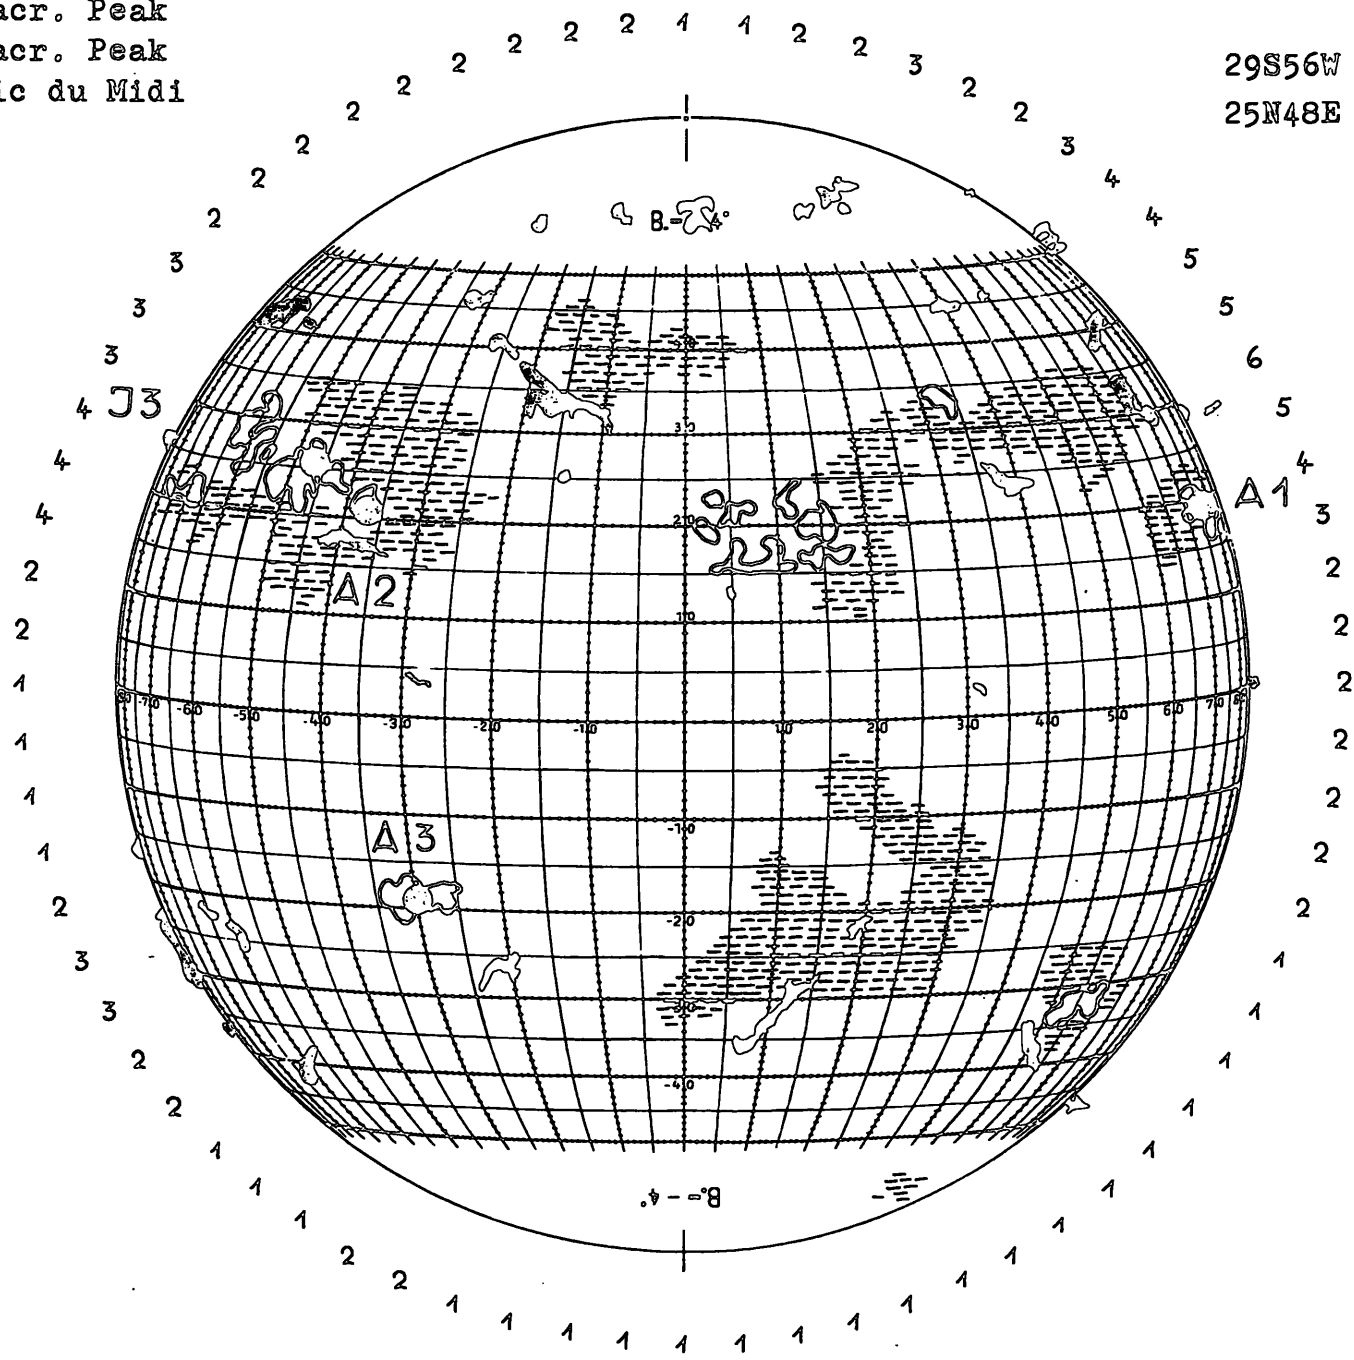

Plages 6.45 Meudon
 Filam. 13.59 Sacr. Peak
 Promin. 13.59 Sacr. Peak
 Corona 7 Pic du Midi

FRAUNHOFER INSTITUT

Map of the Sun

1966 July 15 R=34

29S56W 11.35-12.13 Sn Y
 25N48E 12.39-12.47 Sn P

McMath Plages

- 385 29N51W 12
- 390 20N72W 6
- 392 18N 8W 19
- 393 23S12W 9
- 394 32S54W 7
- 396 19S31E 8
- 397 27N50E 29
- 398 14N43E 7
- 399 30N60E 13
- 400 20N70E 11

ma