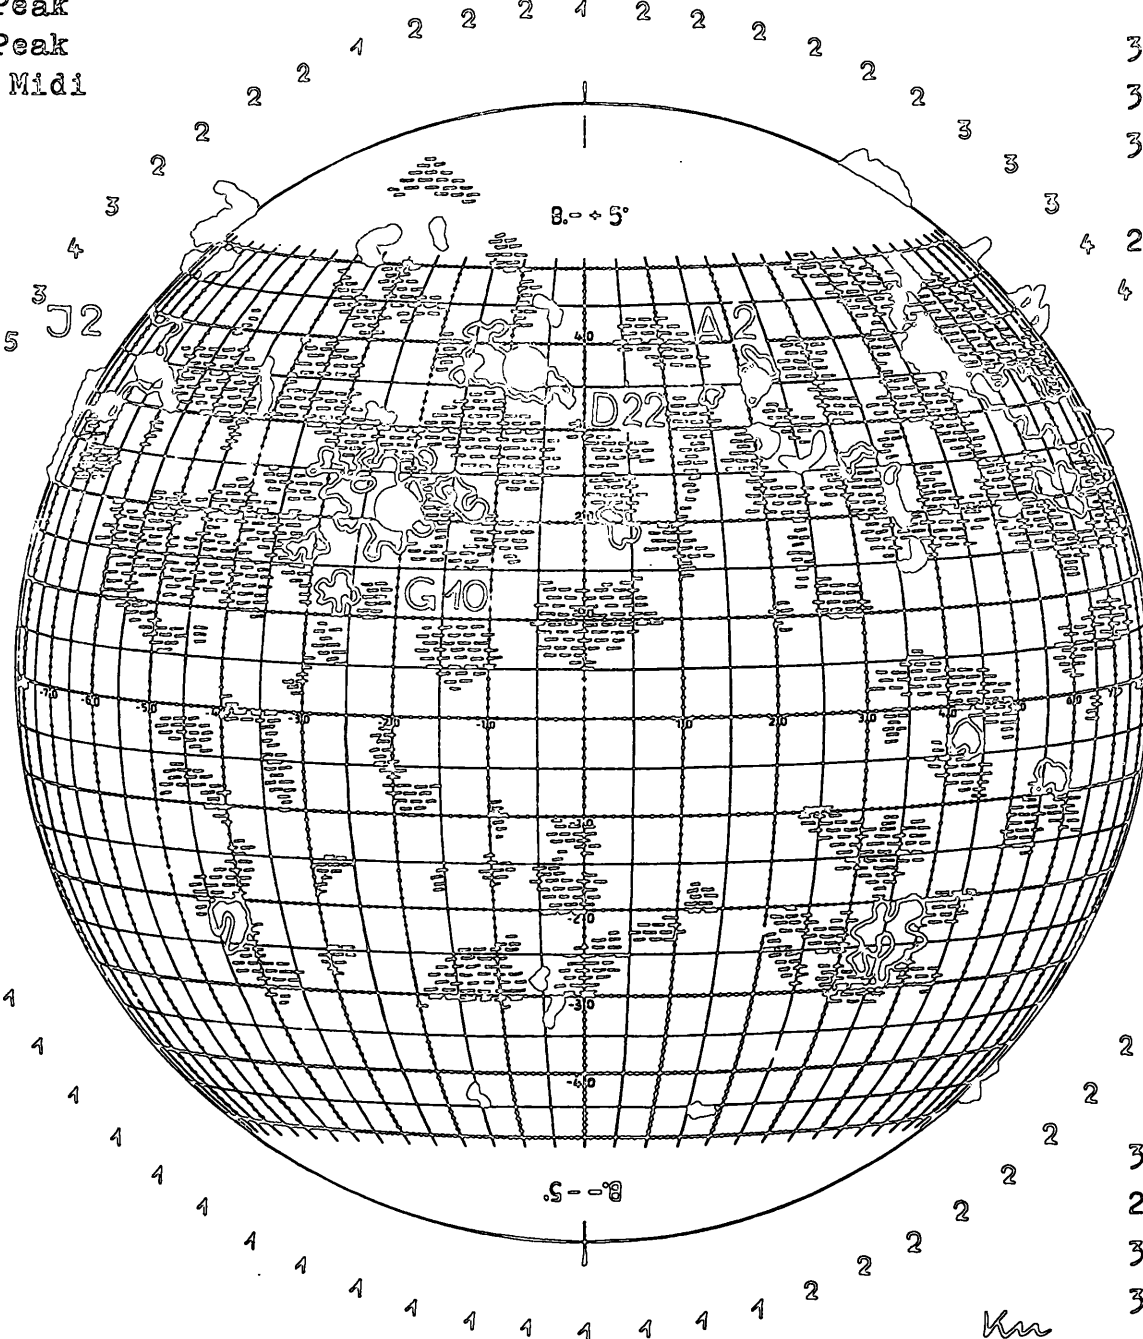

Plages 6.56 Meudon  
 Filam. 15.05 Sacr. Peak  
 Promin. 15.05 Sacr. Peak  
 Corona 7 Pic du Midi

FRAUNHOFER INSTITUT

Map of the Sun

1966 July 25

R= 53

McMath Plages

397 27N85W 11  
 399 29N70W 14  
 400 20N68W 10  
 401 23S37W 11  
 402 21N37W 6  
 404 32N28W 18  
 405 22N20E 34  
 406 7S60W 2  
 407 14N29E 7  
 408 37N 9E 20  
 411 22S41E 4  
 412 20N 6W 3  
 413 34N64E 40  
 414 21N90E 5

38N16E	5.06-5.35	1b	0
37N14E	7.42-8.10	1a	JY
37N12E	7.53-14.02	5xS	EJYO
20N22E	8.23-8.43	1	J
31N75E	9.07-9.35	Sf	0
21N21E	9.59-16.37	3xS	XY
36N60E	16.23-16.30	Sn	X
36N27W	16.23-17.08	Sn	PX

*Km*