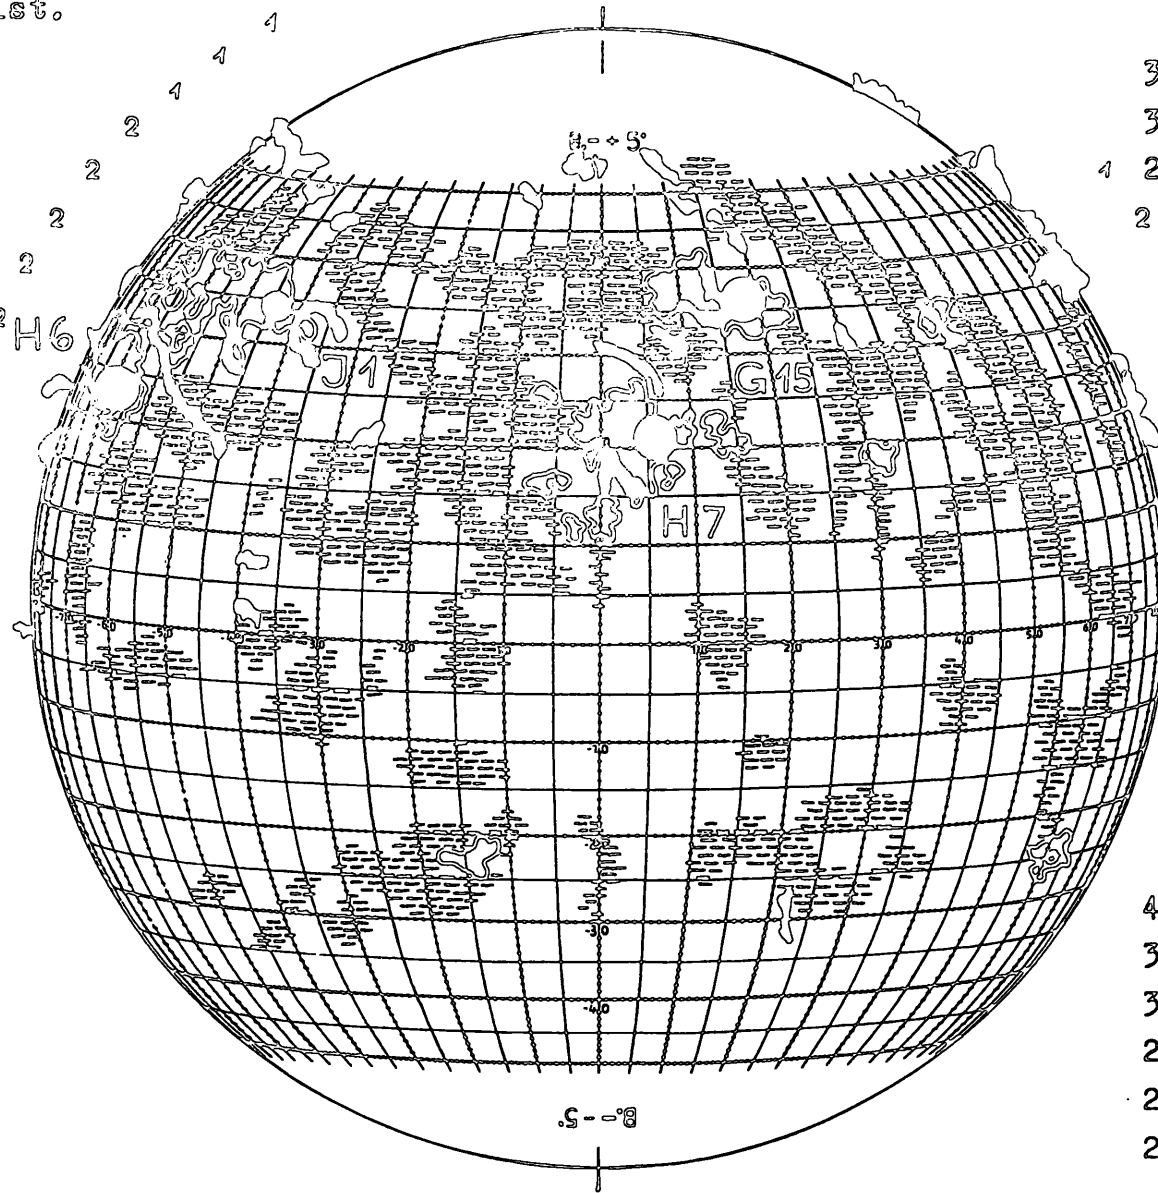

Plages 7.43 Meudon
 Filam. 14.55 Sacr. Peak
 Promin. 14.55 Sacr. Peak
 Corona 6 Wendolst.

FRAUNHOFER INSTITUT

Map of the Sun

1966 July 27

R = 48

McMath Plages

- 401 23S68W 5
- 404 34N44W 3
- 405 22N 6W 25
- 407 13N 0W 7
- 408 37N16W 20
- 411 22S14E 4
- 412 19N34W 3
- 413 33N51E 55
- 414 23N71E 33
- 416 30N29E 1

24N82E 0.41-20.47 6xS

APXY

37N54E 7.25-16.55 2xS PYV

36N13W 9.43-10.31 Sb Y

1 20N30W 9.44- 9.52 Sf Y

2

2

2

1

2

4

4

43N 7W 10.26-10.53 Sn Y

35N23W 10.31-10.41 Sn Y

35N53E 11.47-12.13 1b YV

23N14W 17.48-17.53 Sn X

24N67E 18.54-23.01 2xS X

25N67E 20.15-20.32 1n HX

km