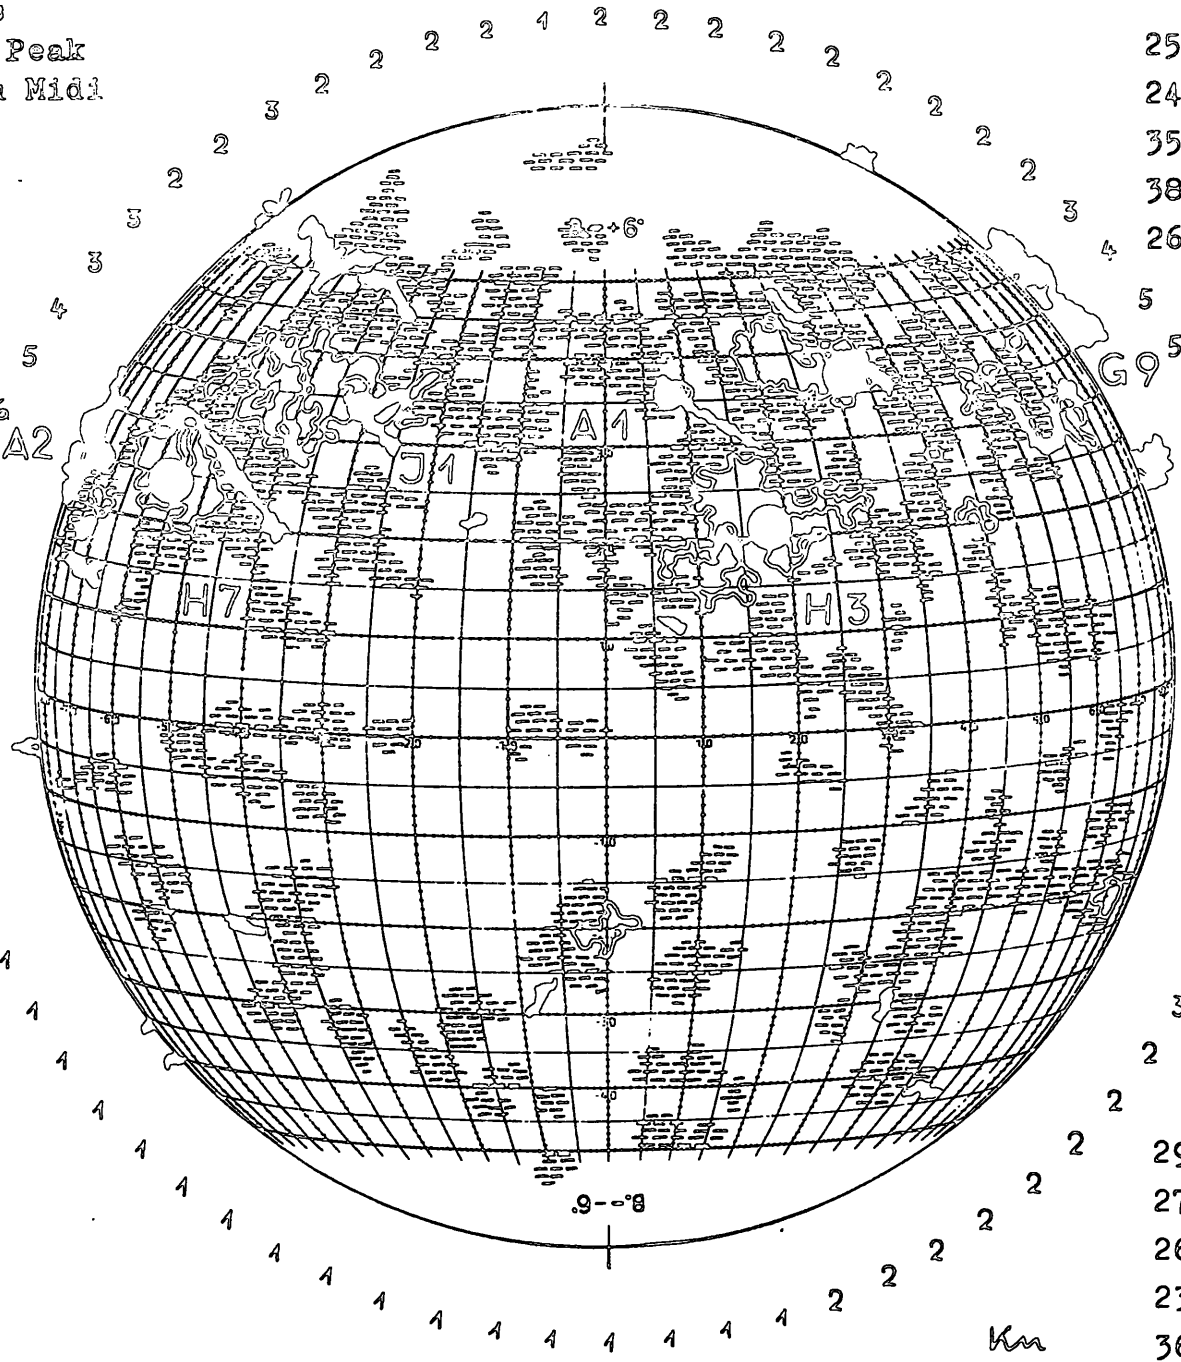

Plages 6.58 Meudon
 Filam. 6.40 Athens
 Promin. 14.21 Sacre. Peak
 Corona 8 Pic du Midi

FRAUNHOFER INSTITUT

Map of the Sun

1966 July 28

R=58

McMath Plages

401 23S84W 4
 404 34N48W 3
 405 22N20W 27
 407 14N12W 9
 408 38N28W 20
 411 21S 0W 3
 412 20N48W 3
 413 33N37E 39
 414 24N56E 42
 415 25N73E 19
 416 30S16E 1
 417 36N 9W 4

25N66E 3.43-23.43 3xS XYV
 24N85E 3.45- 7.34 2xS XV
 35N 7W 6.42- 7.36 Sf Y
 38N30W 7.45-20.40 3xS PXV
 26N14W 9.33-10.11 Sn Y

29N 5E 9.47-10.17 Sf Y
 27N85E 9.52-11.28 1n Y
 26N84E 12.00-12.59 1b YV
 23N58E 14.24-14.36 Sn P
 36N32E 22.14-25.17 3b PXV

Km