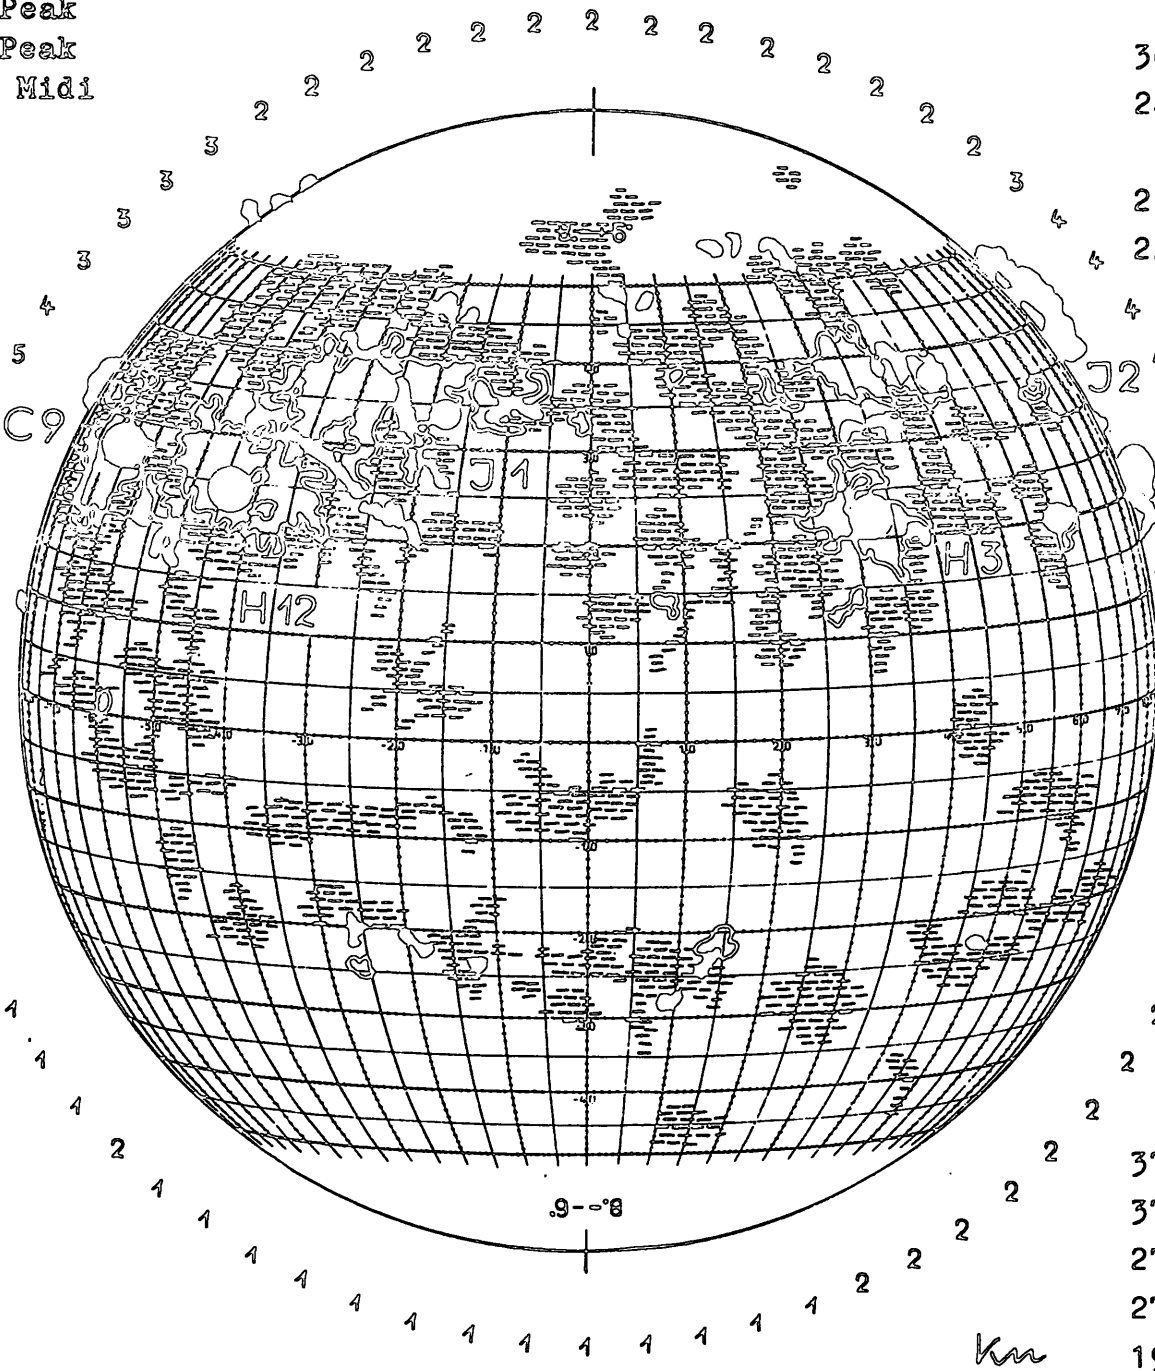

Plages 19.01 Meudon
 Filam. 15.12 Sacr. Peak
 Promin. 15.12 Sacr. Peak
 Corona 6 Pic du Midi

FRAUNHOFER INSTITUT

Map of the Sun

1966 July 29

R=62

McMath Plages

404	34N75W	4
405	23N35W	30
407	14N28W	7
408	34N42W	26
411	21S12W	2
412	21N63W	3
413	35N25E	40
414	26N45E	45
415	27N70E	24
416	29S 2E	1
417	38N25W	4
418	17N12W	3

36N29E	0.00- 0.32	2n	T
24N47E	<u>0.12-16.14</u>	5xS	
ADTWXYTV			
21N41E	<u>2.16- 2.35</u>	Sf	0
22S10W	<u>2.54-11.49</u>	2xS	X9V
24N47E	<u>5.08- 5.23</u>		
1n TW			
38N75E	<u>7.14- 7.23</u>		
S J			
24N49E	<u>7.28- 7.48</u>		
1n JWYY			
28N72E	<u>8.50-11.12</u>		
2xS Y			
37N40W	<u>9.58-10.18</u>	Sn	Y
37N20W	<u>10.49-12.11</u>	Sn	DY
27S16W	<u>11.15-11.35</u>	Sn	D
27N72E	<u>11.21-12.12</u>	1n	YV
19N92E	<u>17.24-17.29</u>	Sf	P

Km