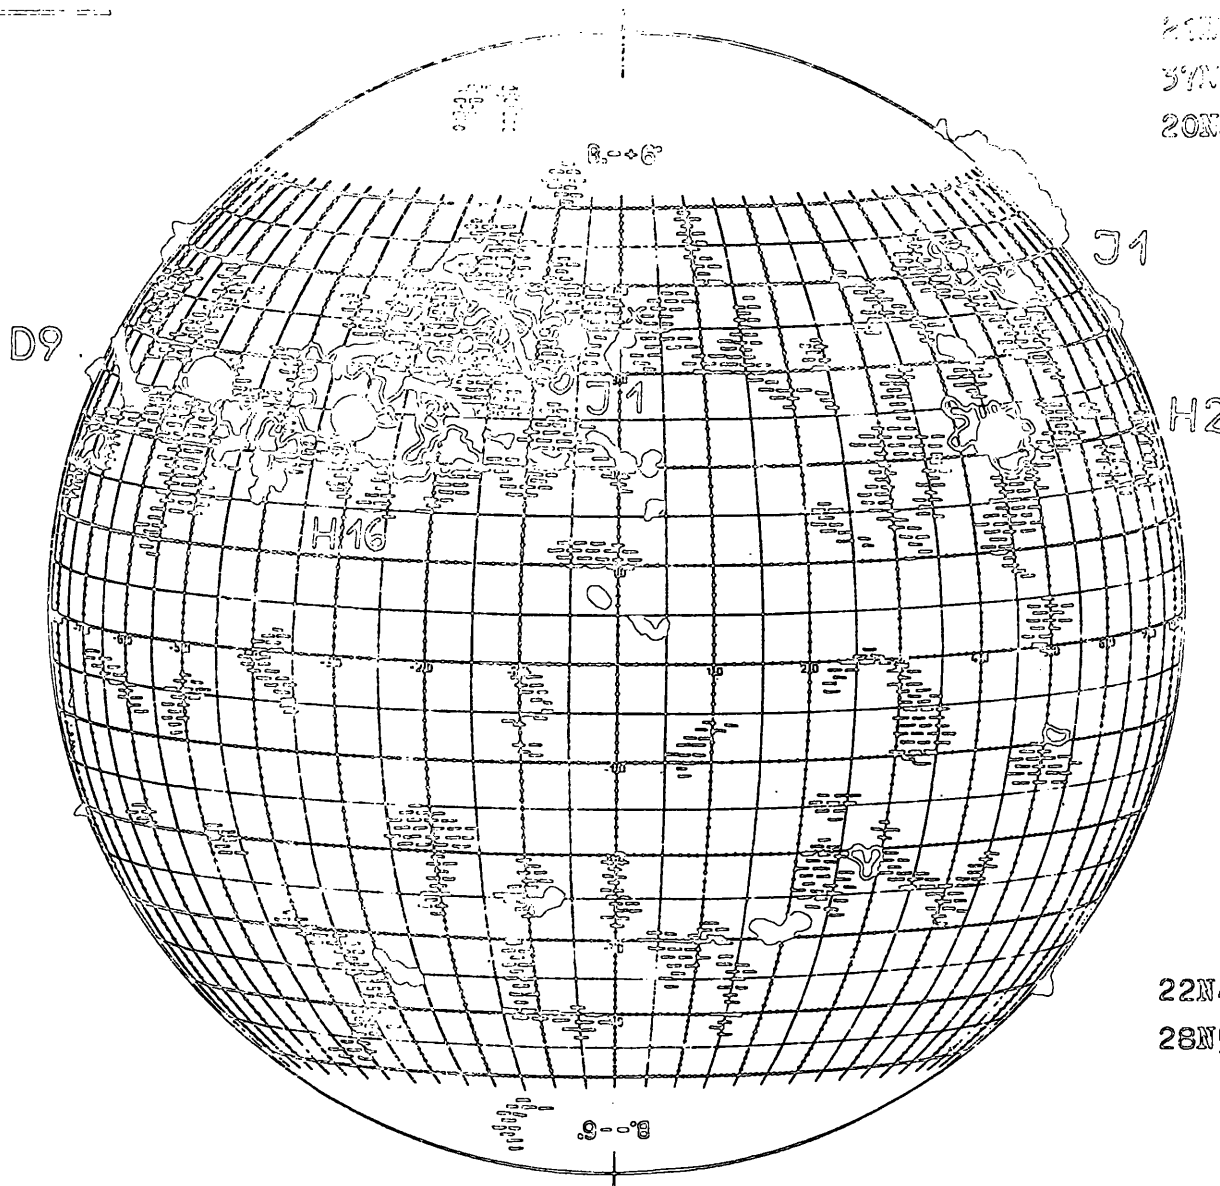

Plageb " 29.12 Maxima
 Flam. 13.36 Sacr. Peak
 Promin. 13.36 Sacr. Peak
 Corona -----

27N37W 6.25-6.31 2xS DPV
 27N41W 7.05-7.51 5x Y
 37N50W 7.05-8.30 5b Y
 20N80E 8.24-15.58 5xS DY

McMath Plages

405 24N48W 22
 407 15N41W 4
 408 36N54W 25
 411 21S27W 4
 412 21N76W 3
 413 36N13E 36
 414 25N32E 39
 415 25N57E 40
 419 8S55W 2
 420 31N16W 4
 421 20N80E 14

z: Athens 11.51
 11.51-13.36

22N42W 10.03-12.10 2xS DOY
 28N59E 11.03-12.21 2xS Y

Km