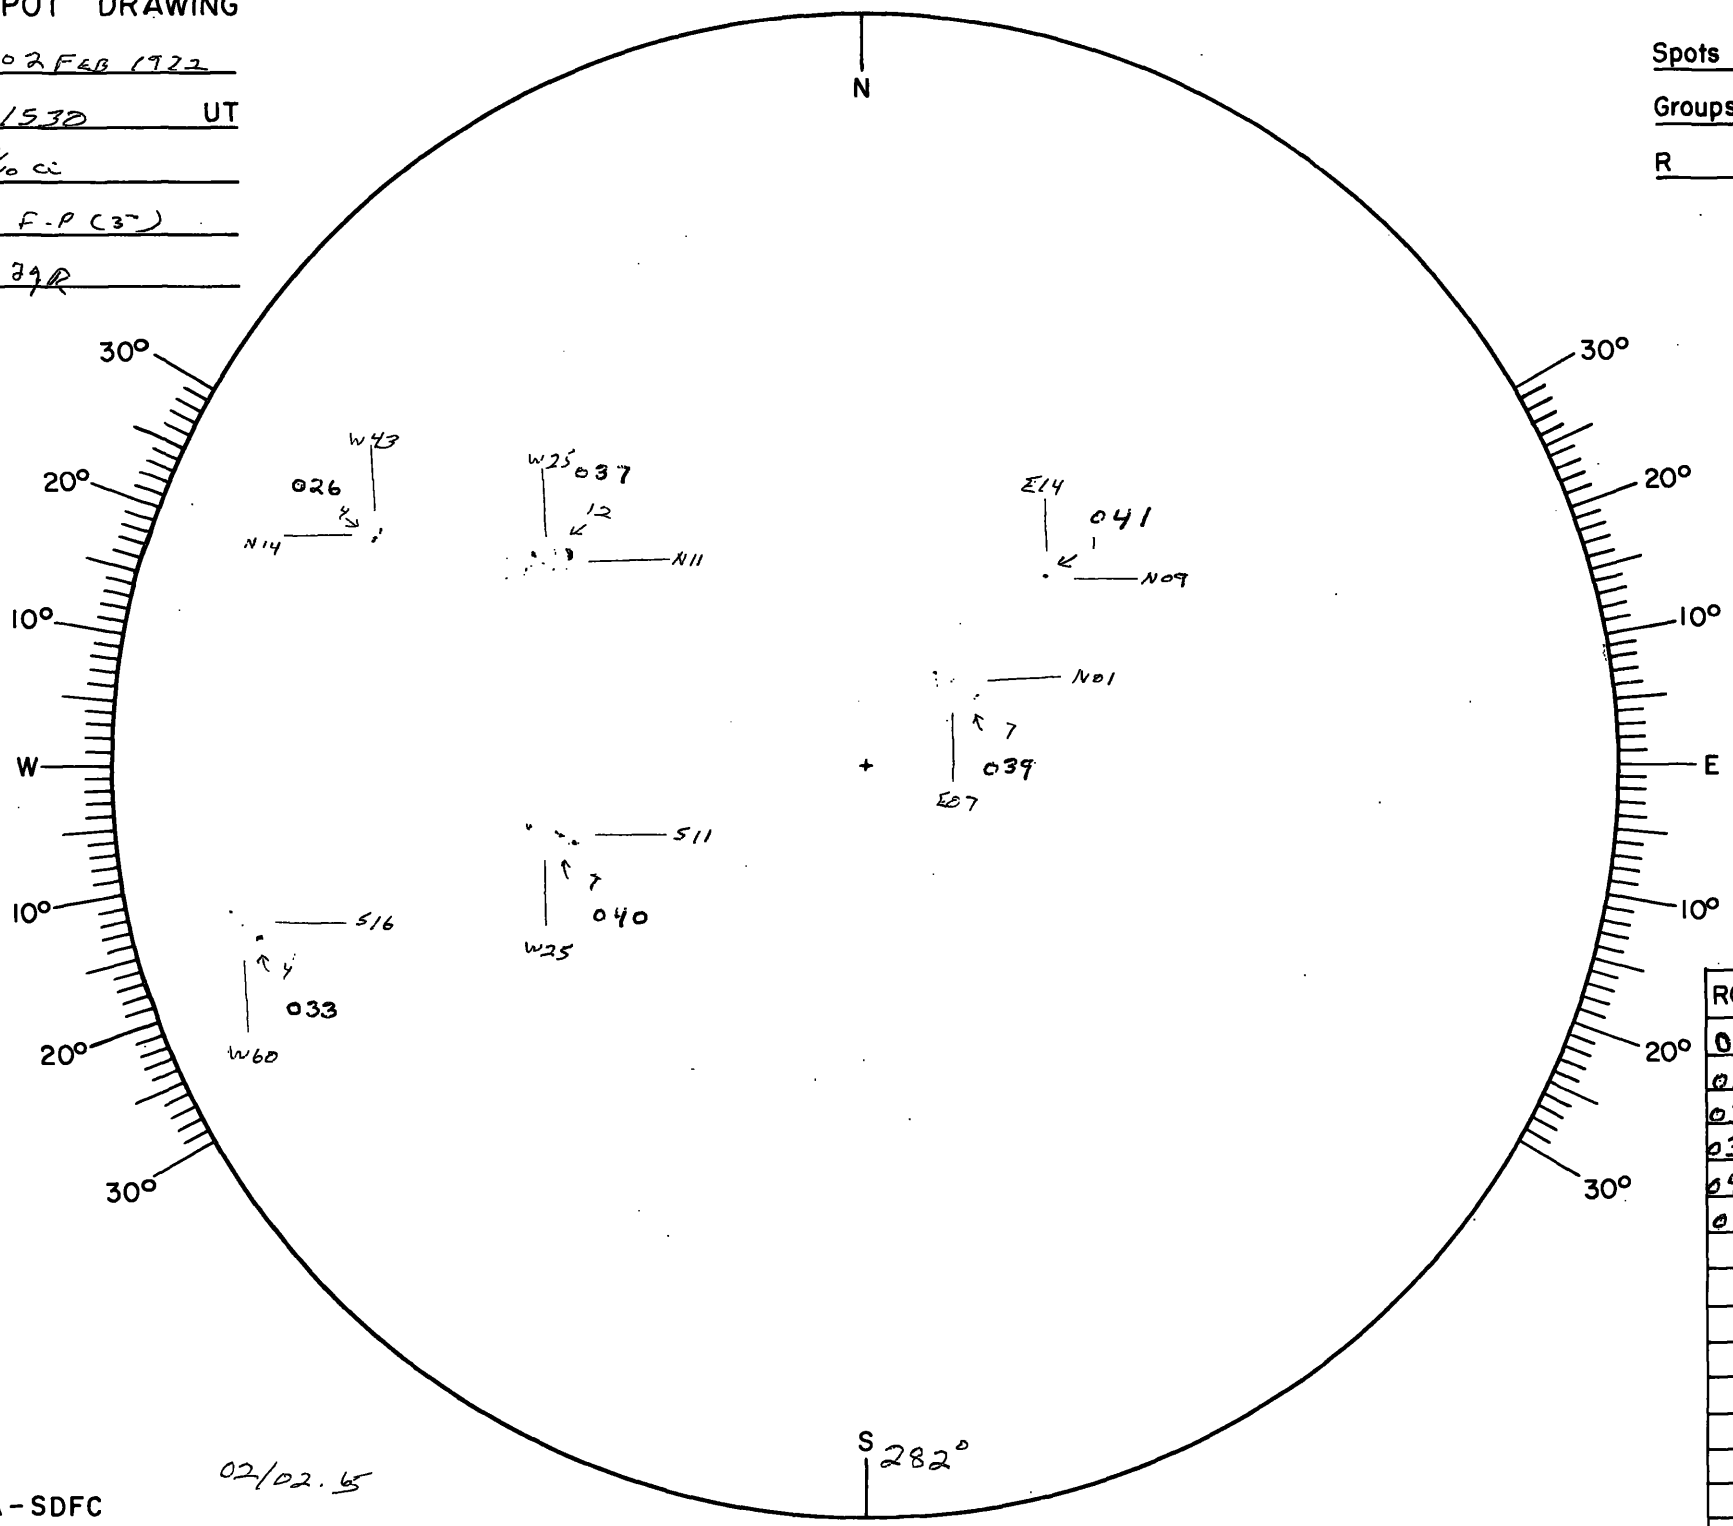

SUNSPOT DRAWING

Date 02 FEB 1922
 Time 1530 UT
 Sky 7/10 cc
 Seeing F-P (3")
 Obs. 39R

Spots 25
 Groups 6
 R 85

RGN#	Type	Area	
026	Axx	20	01
033	BX0	30	05
037	CRi	20	06
039	BXi	10	04
040	CR0	20	05
041	Axx	10	00

02/02.65