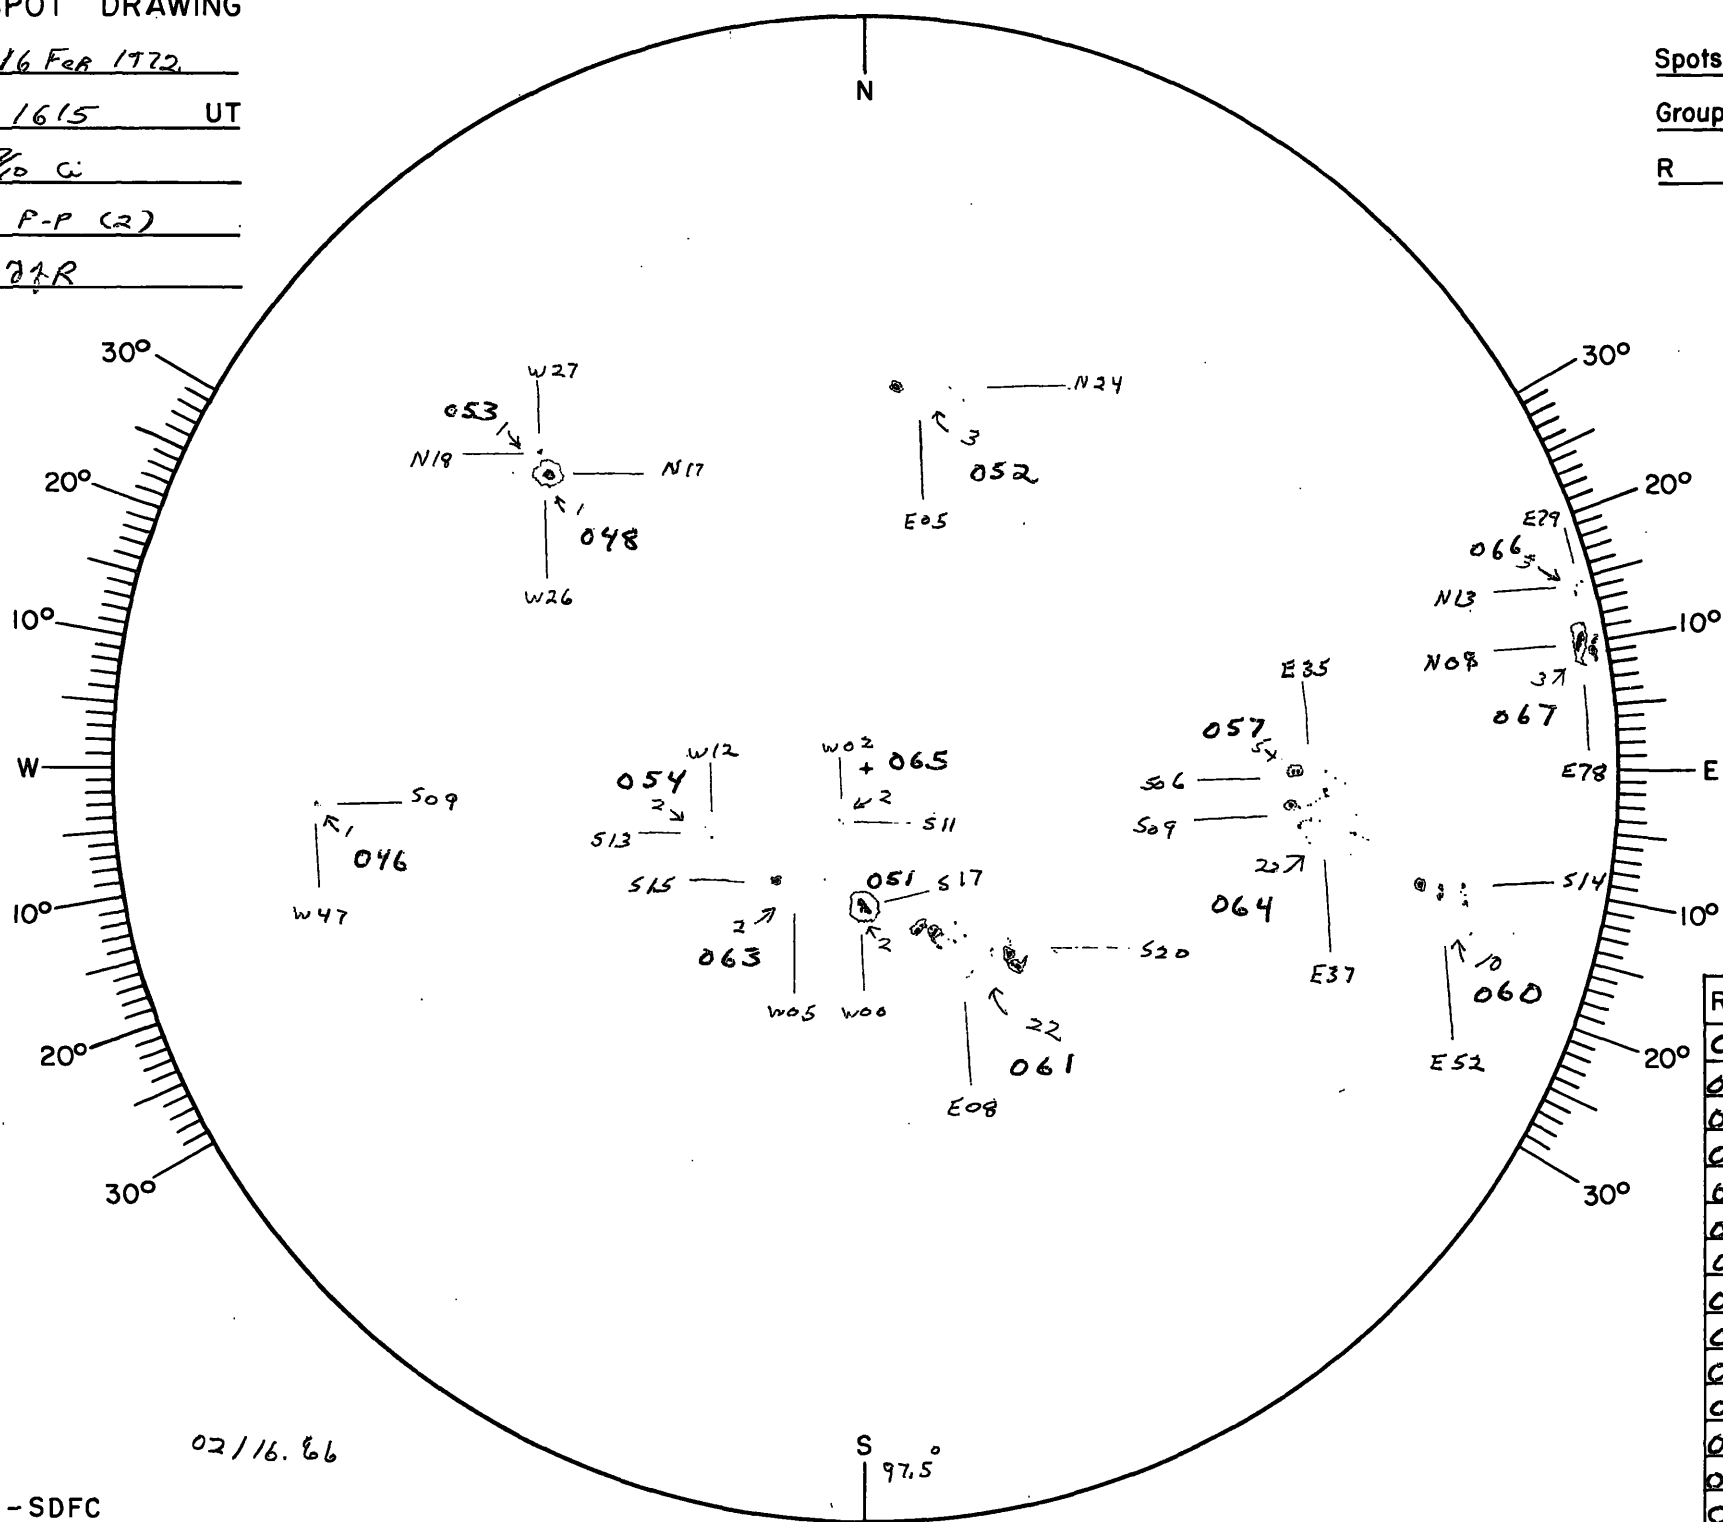

SUNSPOT DRAWING

Date 16 Feb 1972

Time 1615 UT

Sky $\frac{7}{10}$ Ci

Seeing P-P (2)

Obs. JJR

Spots 79

Groups 14

R 219

02/16.66

RGN#	Type	Area	
046	Rxx	10	01
048	Hsx	120	02
051	Hsx	200	02
052	CRo	20	05
053	Axx	10	01
054	Axx	<10	01
057	Cso	40	05
060	Dsi	70	07
061	Dao	120	09
063	CRo	20	05
064	Dao	40	08
065	Rxx	<10	01
066	Bxo	30	06
067	Eko	380	11