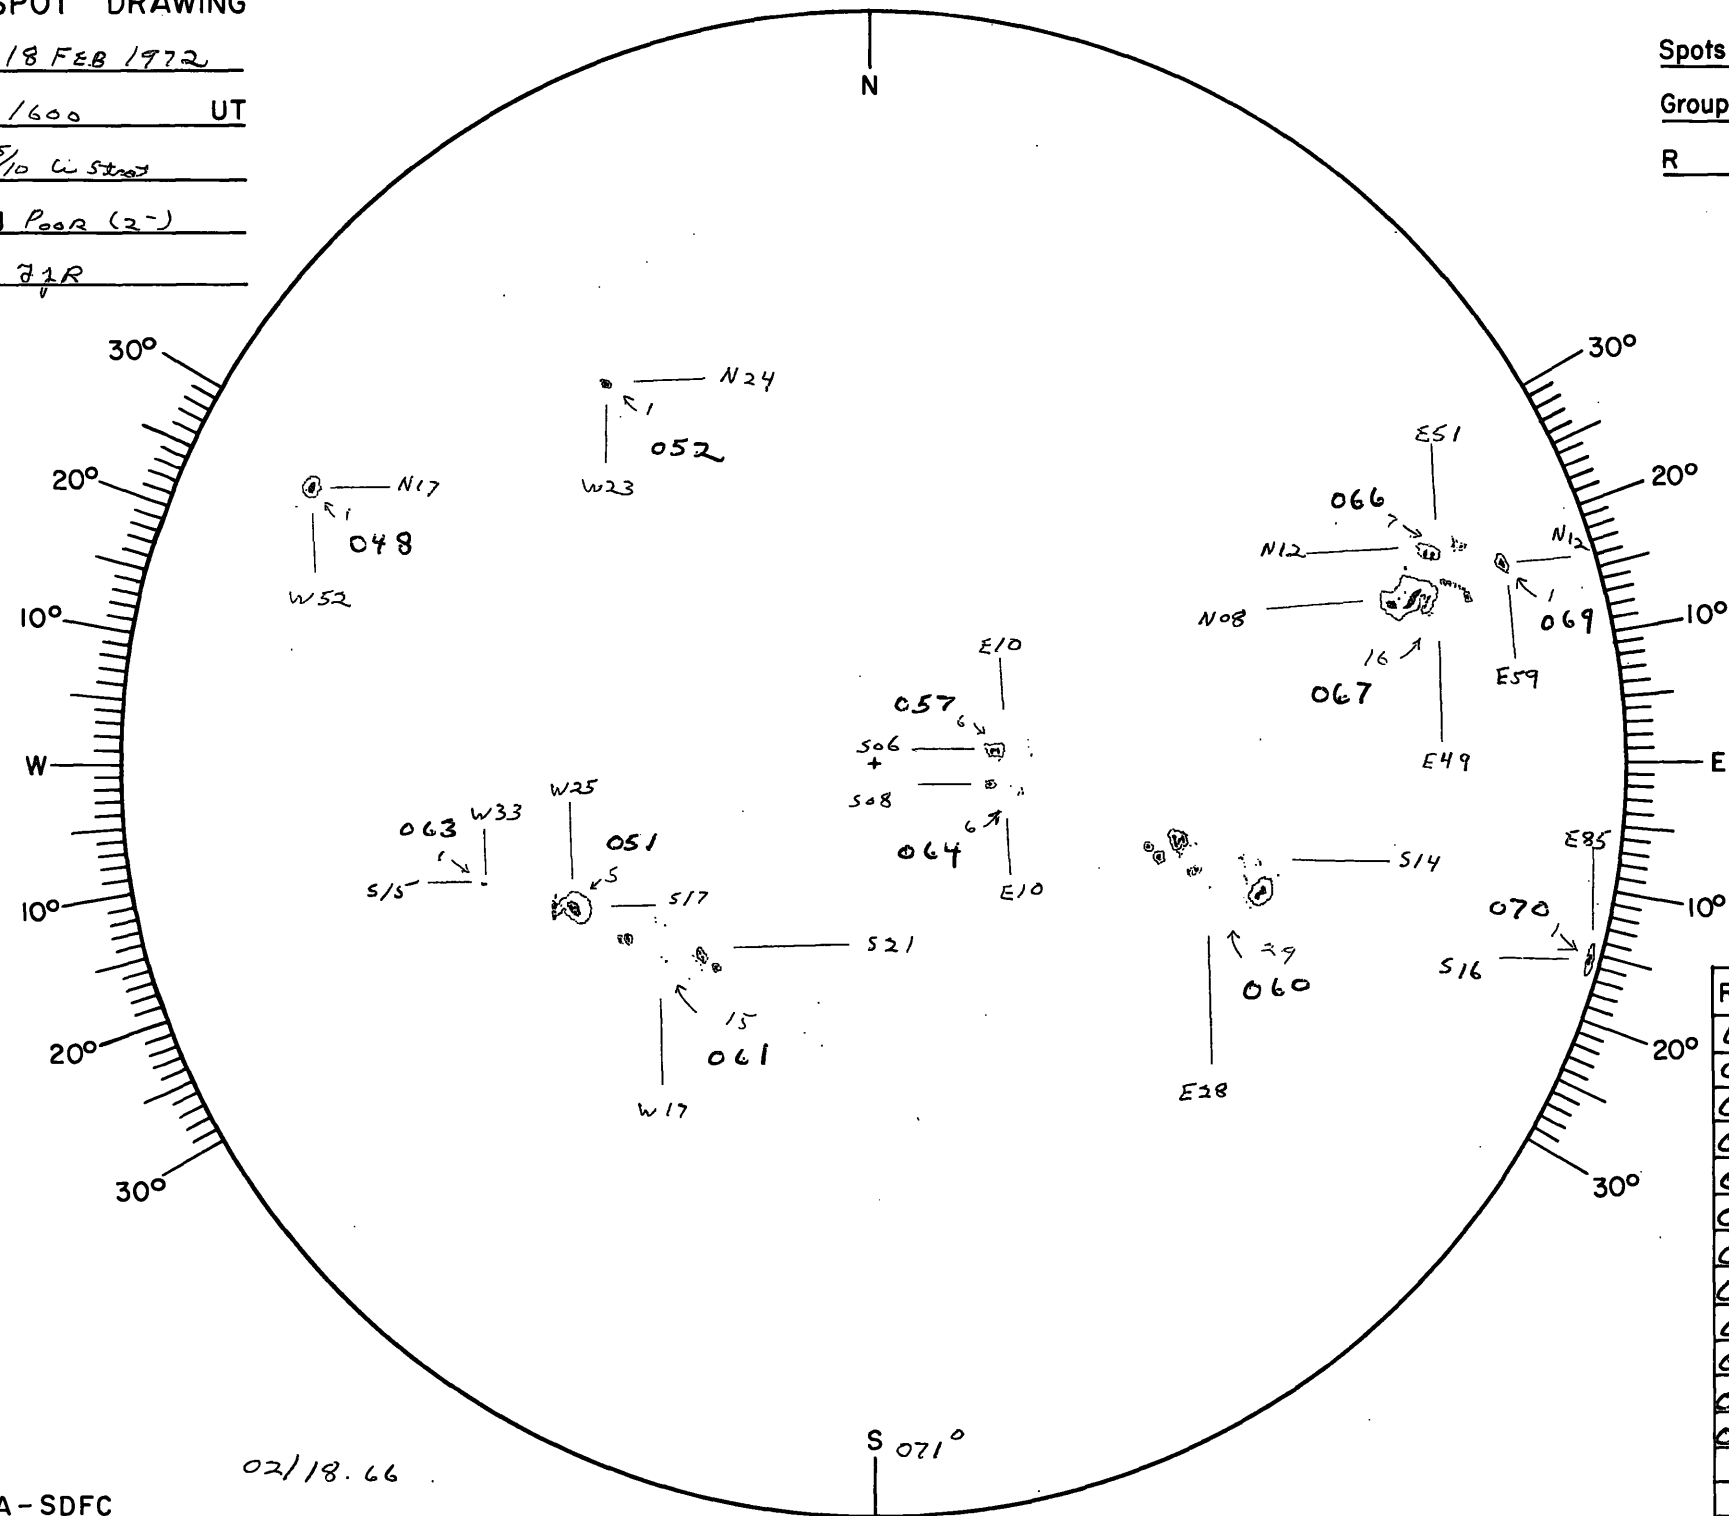

SUNSPOT DRAWING

Date 18 FEB 1972
 Time 1600 UT
 Sky 5/10 W stars
 Seeing Poor (2-)
 Obs. ZJR

Spots 89
 Groups 12
 R 209

RGN#	Type	Area	
048	Hsx	100	02
051	Dkc	220	04
052	HRX	20	01
057	Cao	40	05
060	Eso	250	11
061	Dso	70	10
063	Axx	10	01
064	Cso	20	03
066	Dao	140	08
067	Eki	770	11
069	Hsx	90	02
070	Hhx	230	04

02/18.66