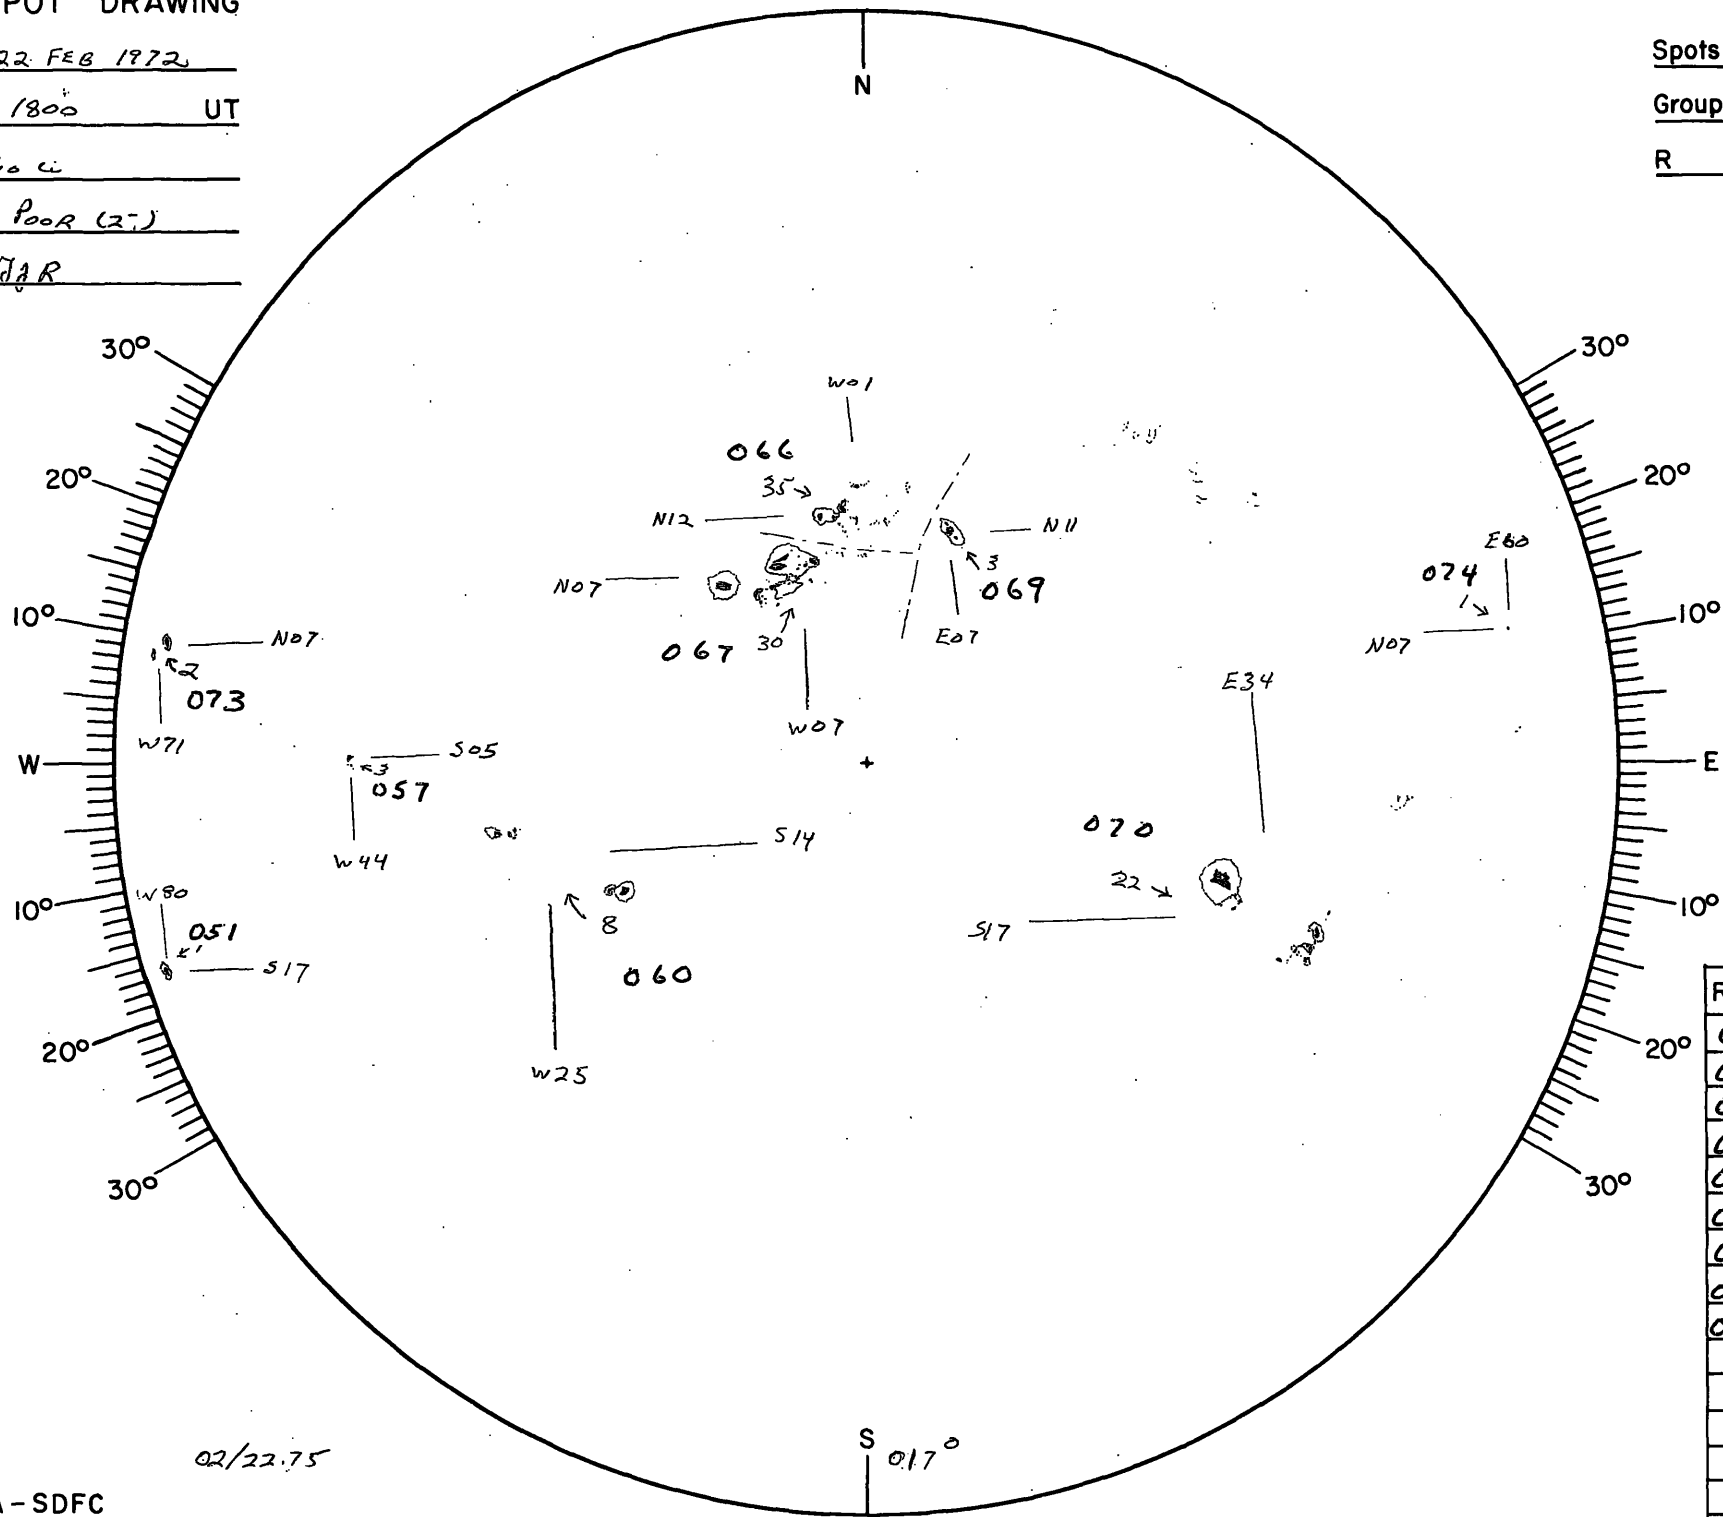

SUNSPOT DRAWING

Date 22 FEB 1972
 Time 1800 UT
 Sky 3/10 C
 Seeing POOR (2.5)
 Obs. JAR

Spots 105
 Groups 9
 R 195

RGN#	Type	Area	
051	Hsx	60	02
057	Axx	10	02
060	Eso	130	13
066	Dai	130	08
067	Ekc	670	14
069	Hsx	100	02
070	EHo	520	12
073	Dso	70	03
074	Axx	<10	00

02/22.75