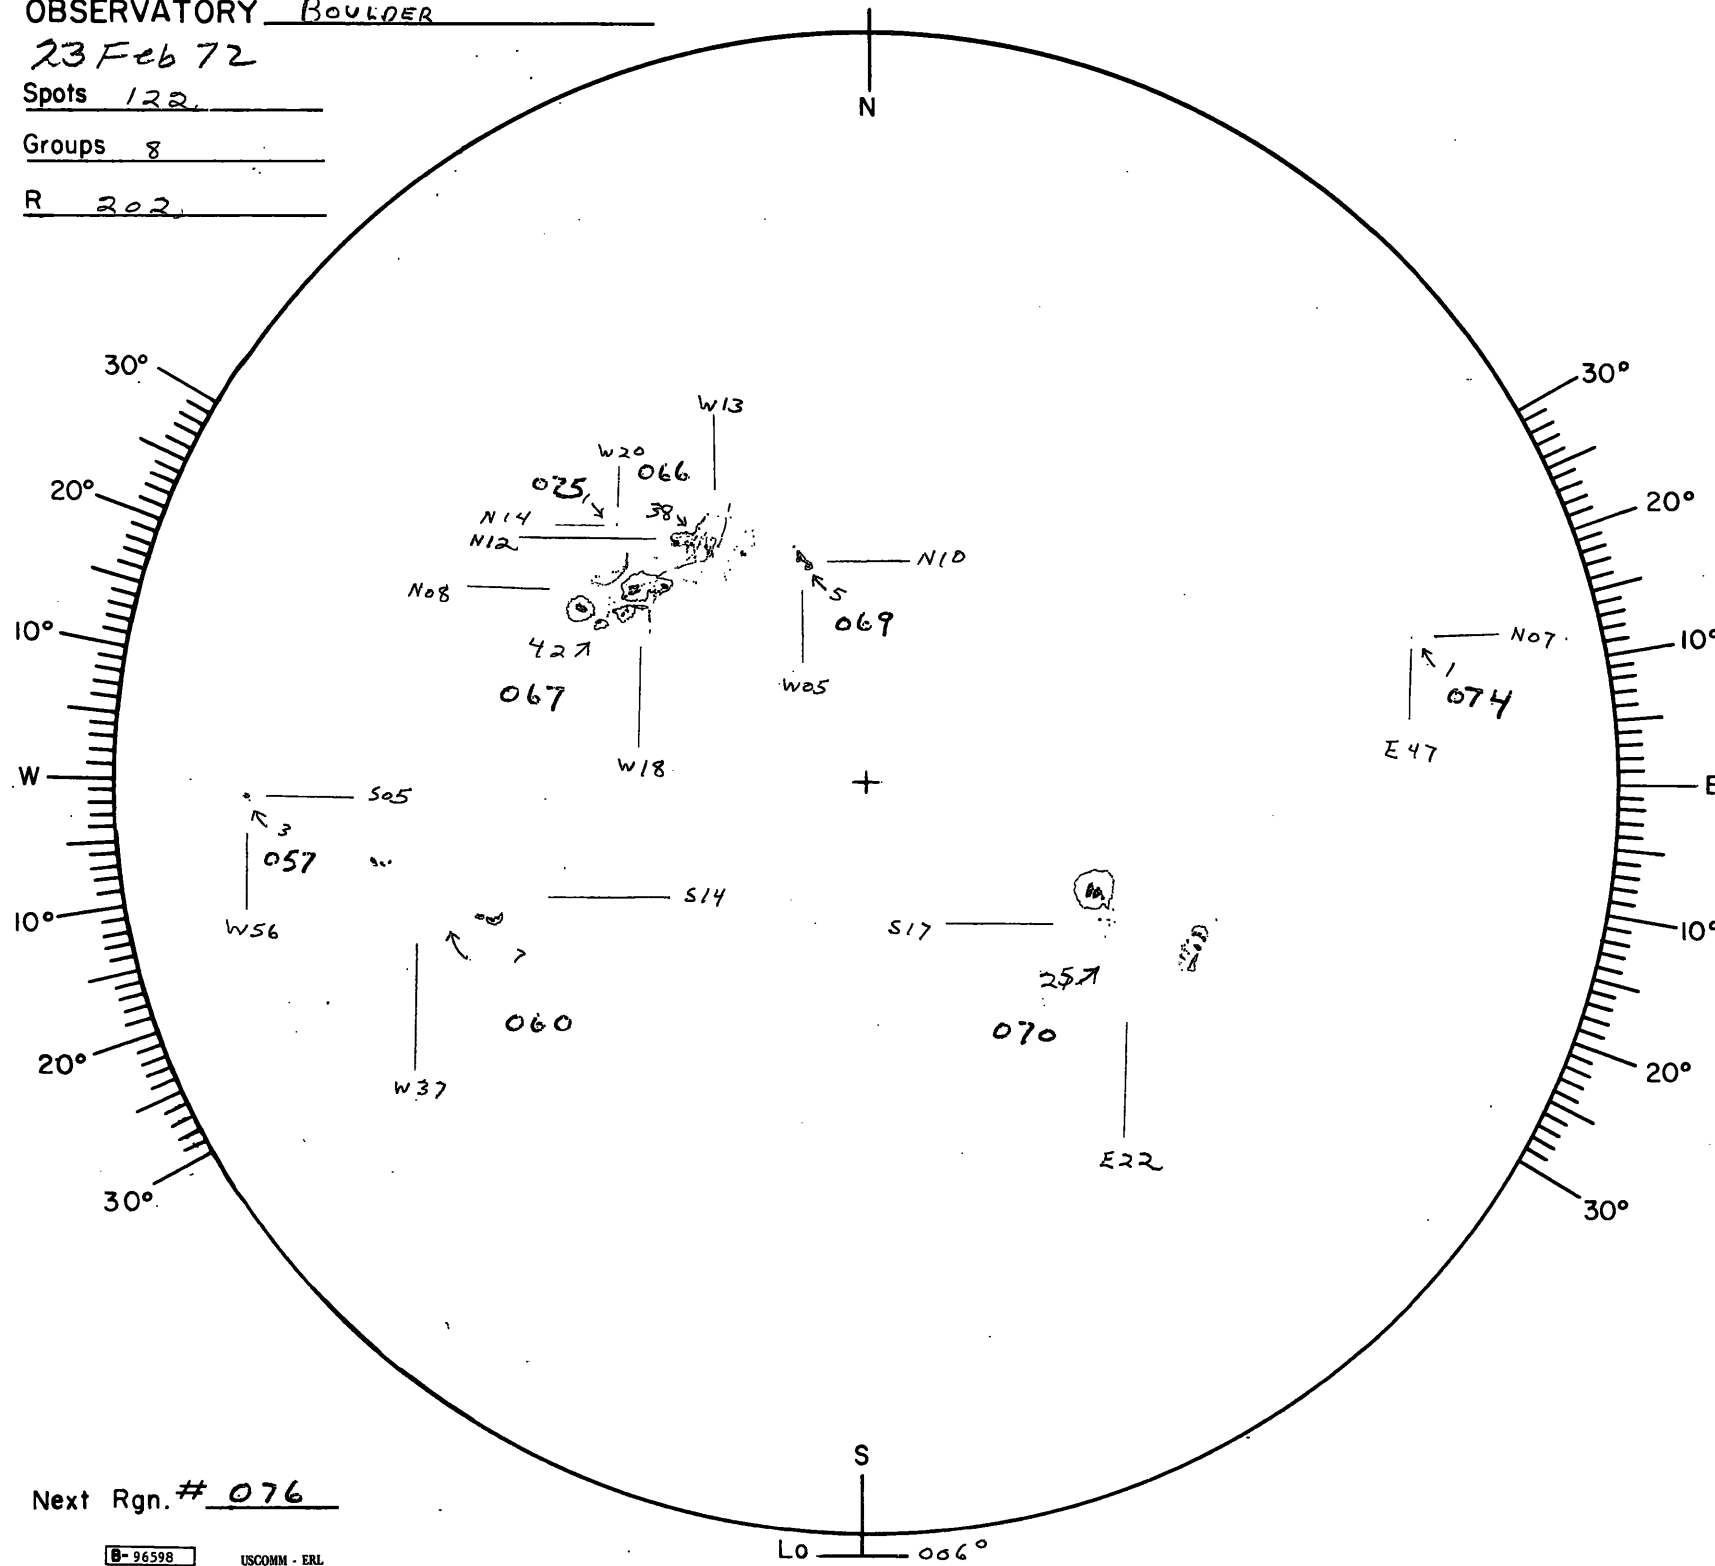

OBSERVATORY BOULDER

23 Feb 72

Spots 122

Groups 8

R 202

SUNSPOT DRAWING

Date 23 FEB 1972

Time 1430 UT

Sky 7/10 c

Seeing 3 Trans. 1

Obs. JJR

RGN. #	Type	Mag. Class	Area	Bou RGN #
057	Axx	α	10	
060	Eao	B	70	
066	Ca0	B	130	
067	Ekc	S	440	
069	Hrx	α	30	
070	Eho	B	420	
074	Axx	α	410	
075	Axx	α	40	

Next Rgn. # 076