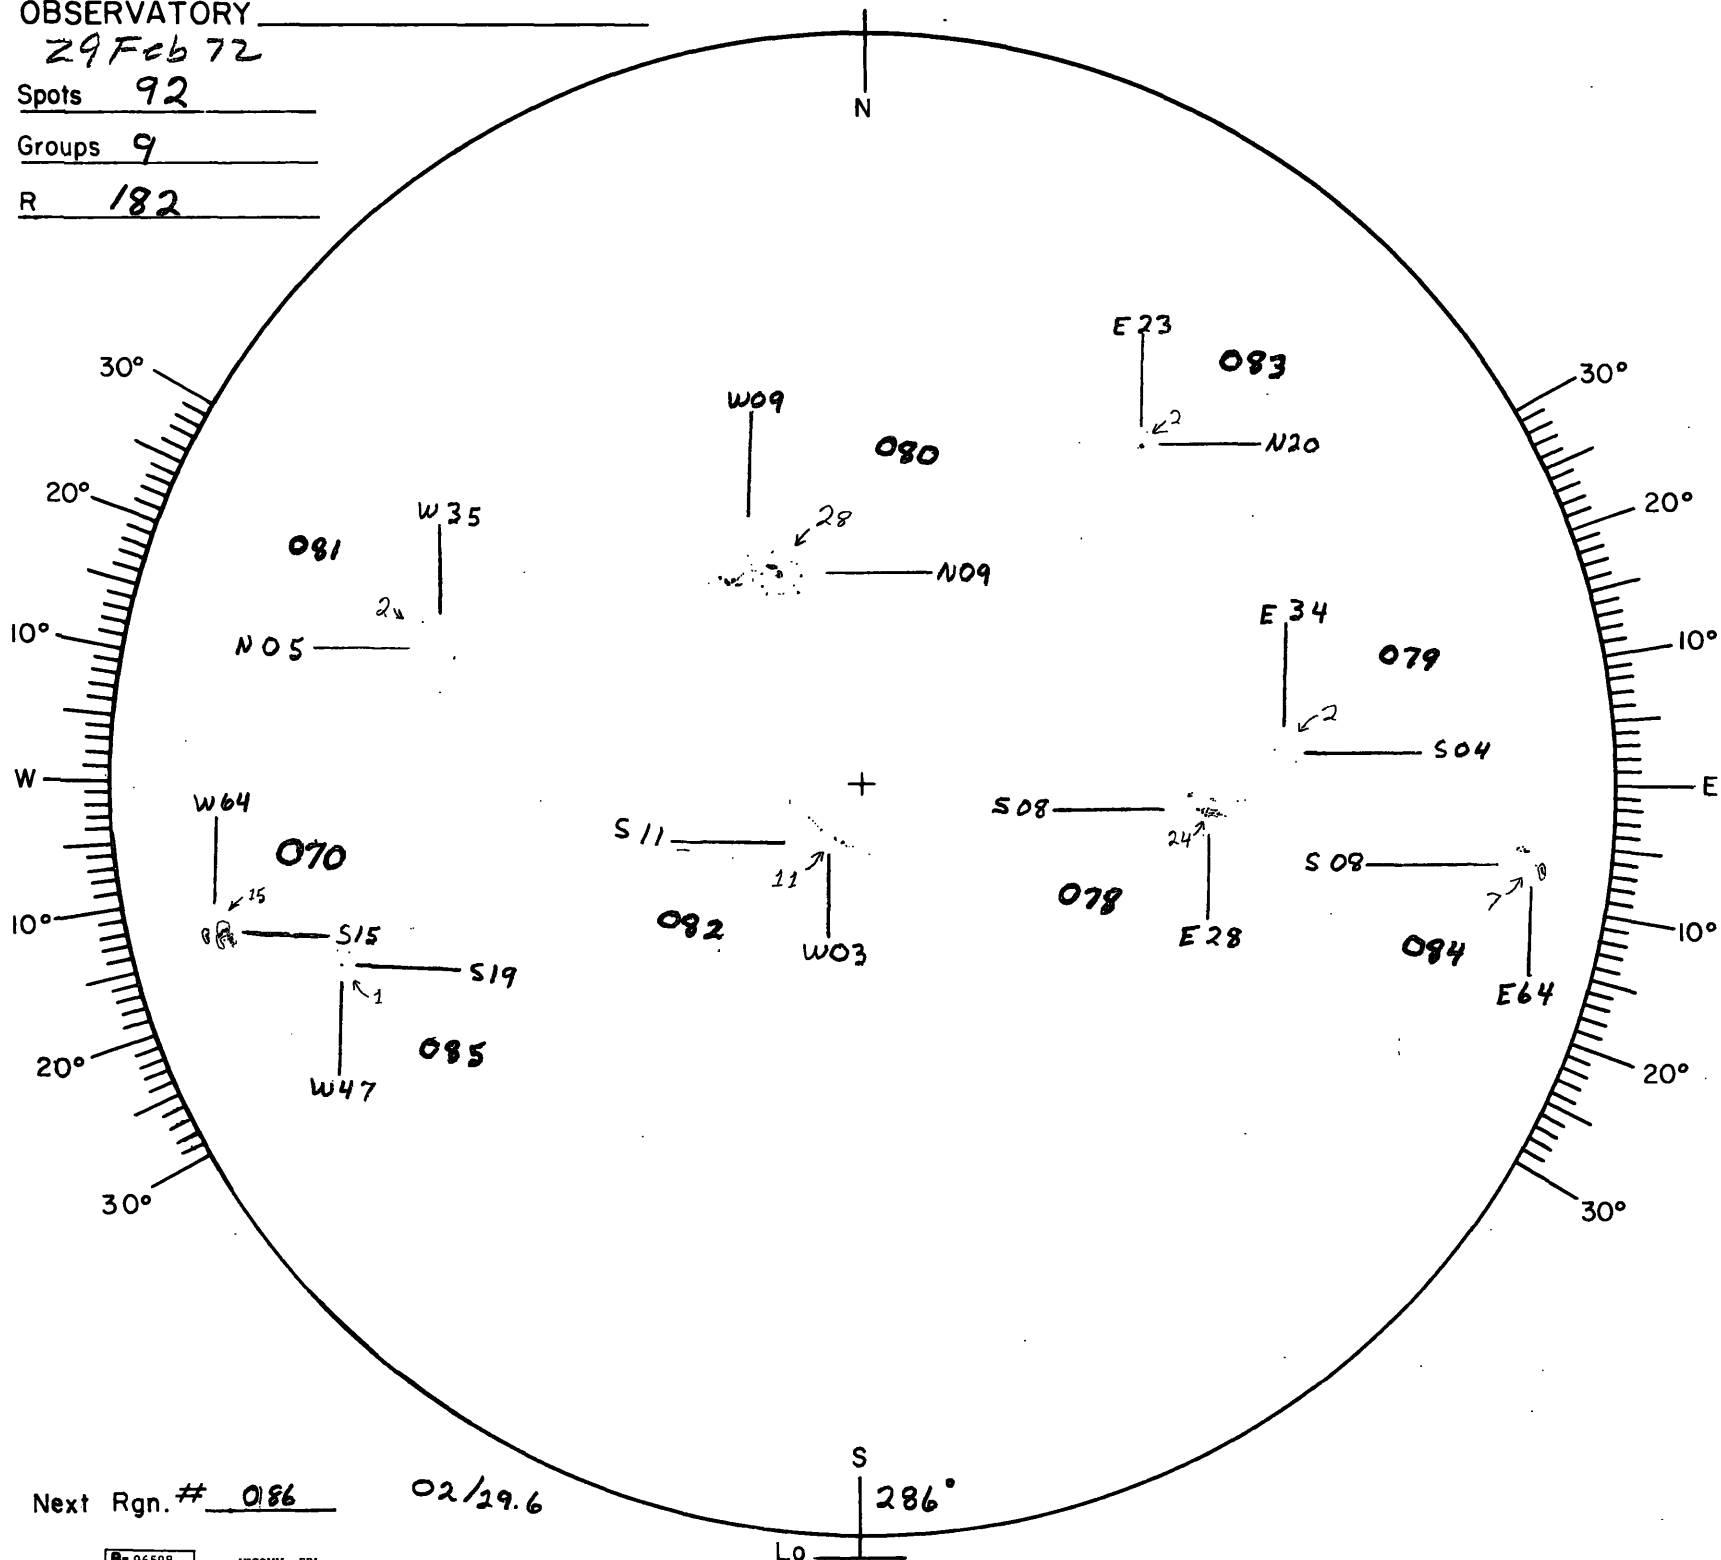

OBSERVATORY _____
 29 Feb 72
 Spots 92
 Groups 9
 R 182

SUNSPOT DRAWING
 Date 29 Feb 1972
 Time 1530 UT
 Sky 3.5/10 Cir (Thra Clds)
 Seeing 4-- Trans. 2
 Obs. Rust

RGN. #	Type	Mag. Class	Area	Extent	#
070	Cao	B	150		6
078	Bxi	B	20		5
079	Bxo	B	40		2
080	Cri	B	30		8
081	Bxo	B	40		3
082	Bxo	B	40		5
083	Axx	2	40		-
084	Cso	B	50		4
085	Axx	2	40		-

Next Rgn. # 086 02/29.6