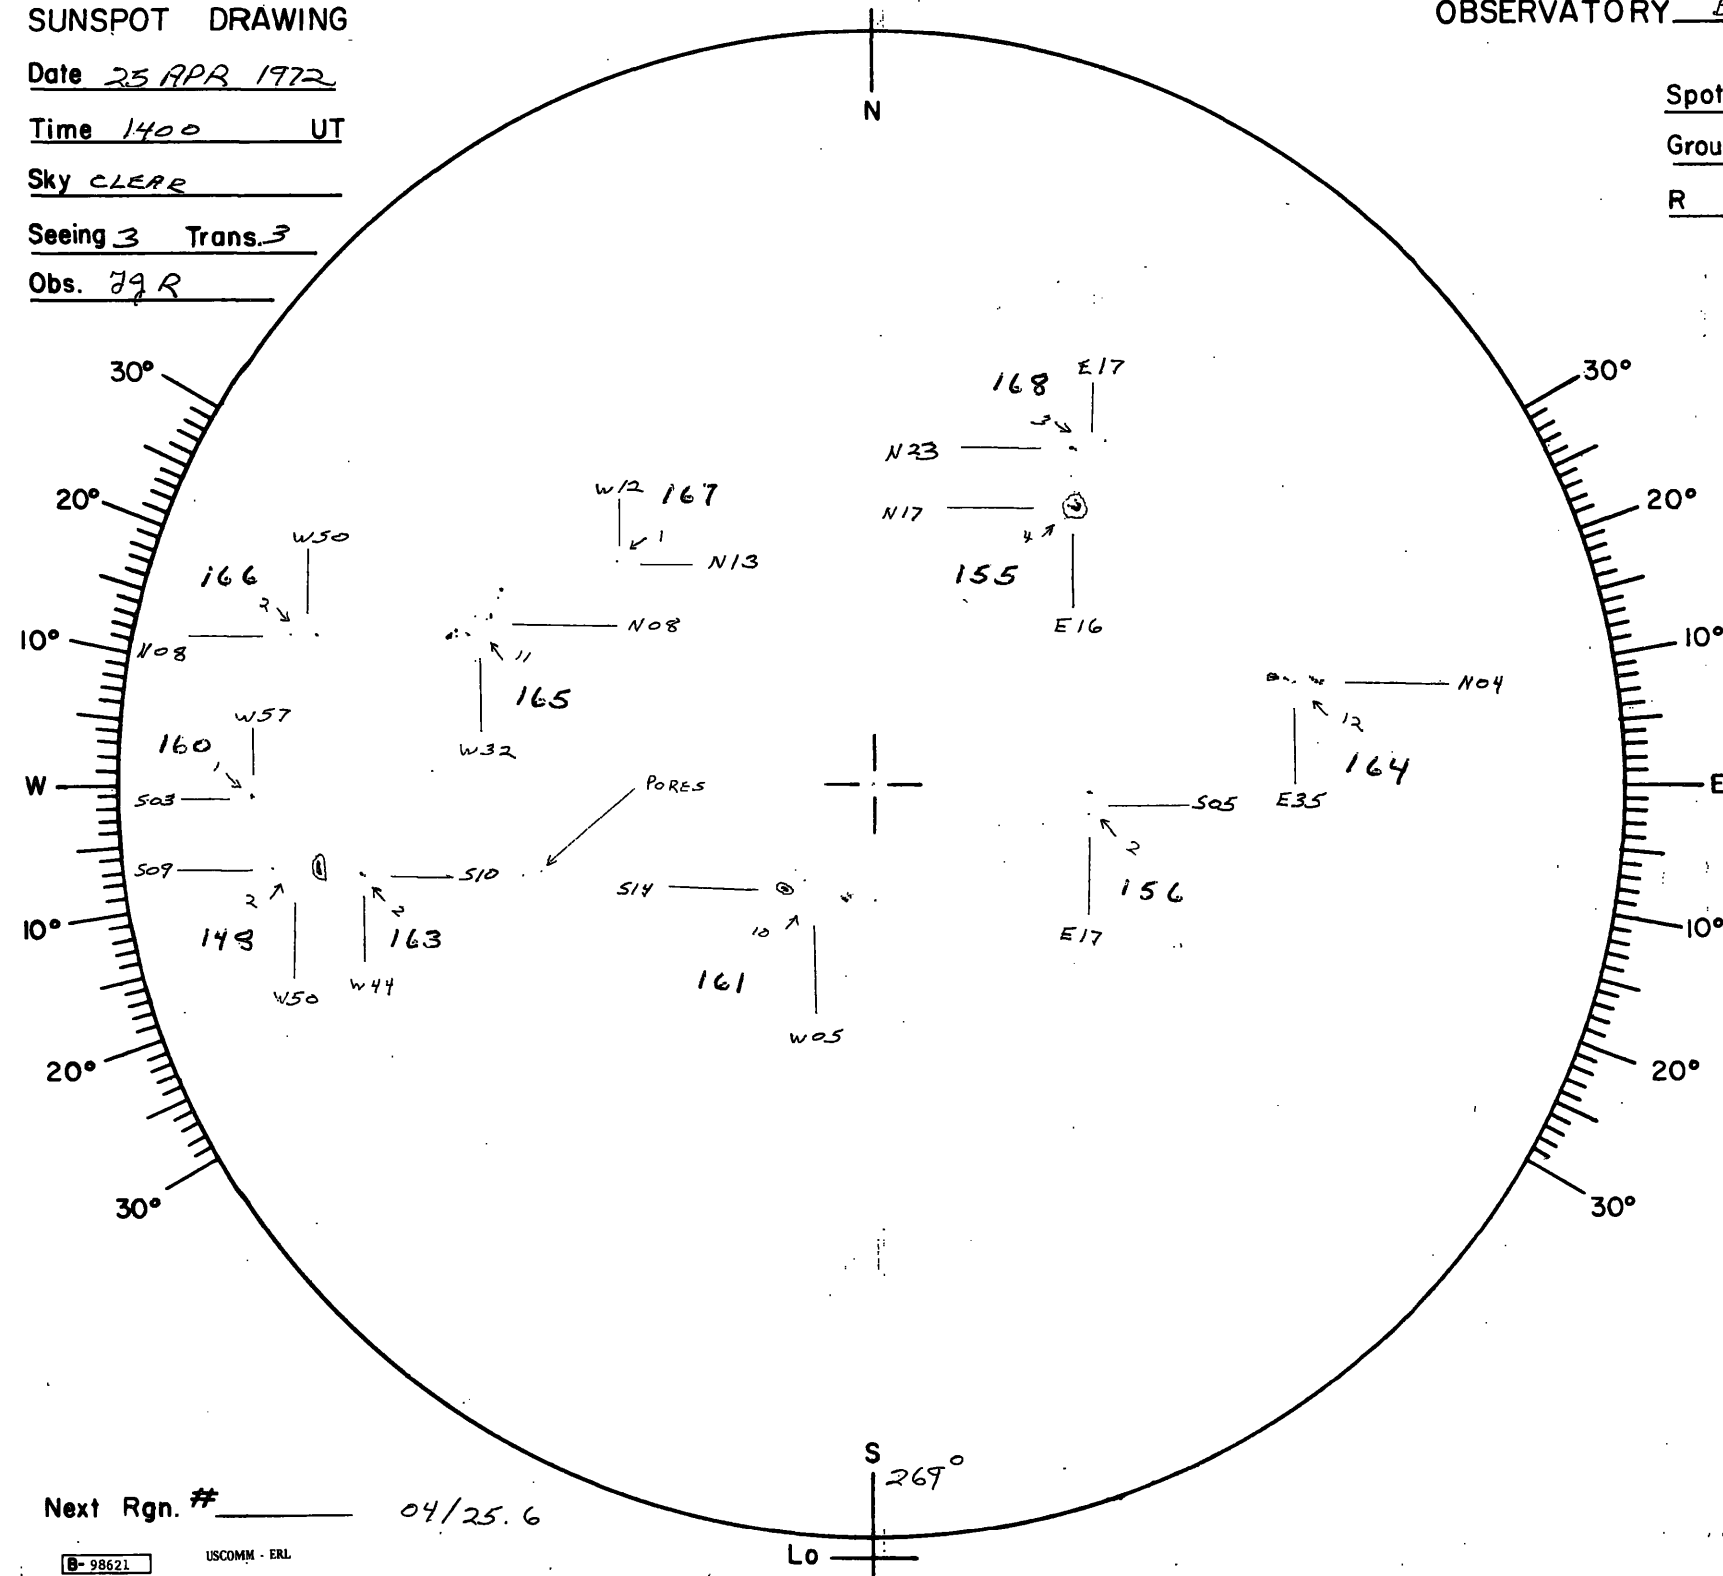

Spots 50Groups //R 160

SUNSPOT DRAWING

Date 25 APR 1972Time 1400 UTSky CLEARSeeing 3 Trans. 3Obs. JJRNext Rgn. # 04/25.6

RGN. #	Type	Mag. Class	Area	Bou RGN #
148	CSO	B	130	07
155	Hsx	α	110	02
156	Axx	α	10	01
160	Axx	α	10	01
161	CSO	B	40	06
163	Axx	α	10	01
164	CR0	B	30	05
165	Bxo	B	20	05
166	Bxo	B	10	03
167	Axx	α	40	00
168	Bxo	B	10	04