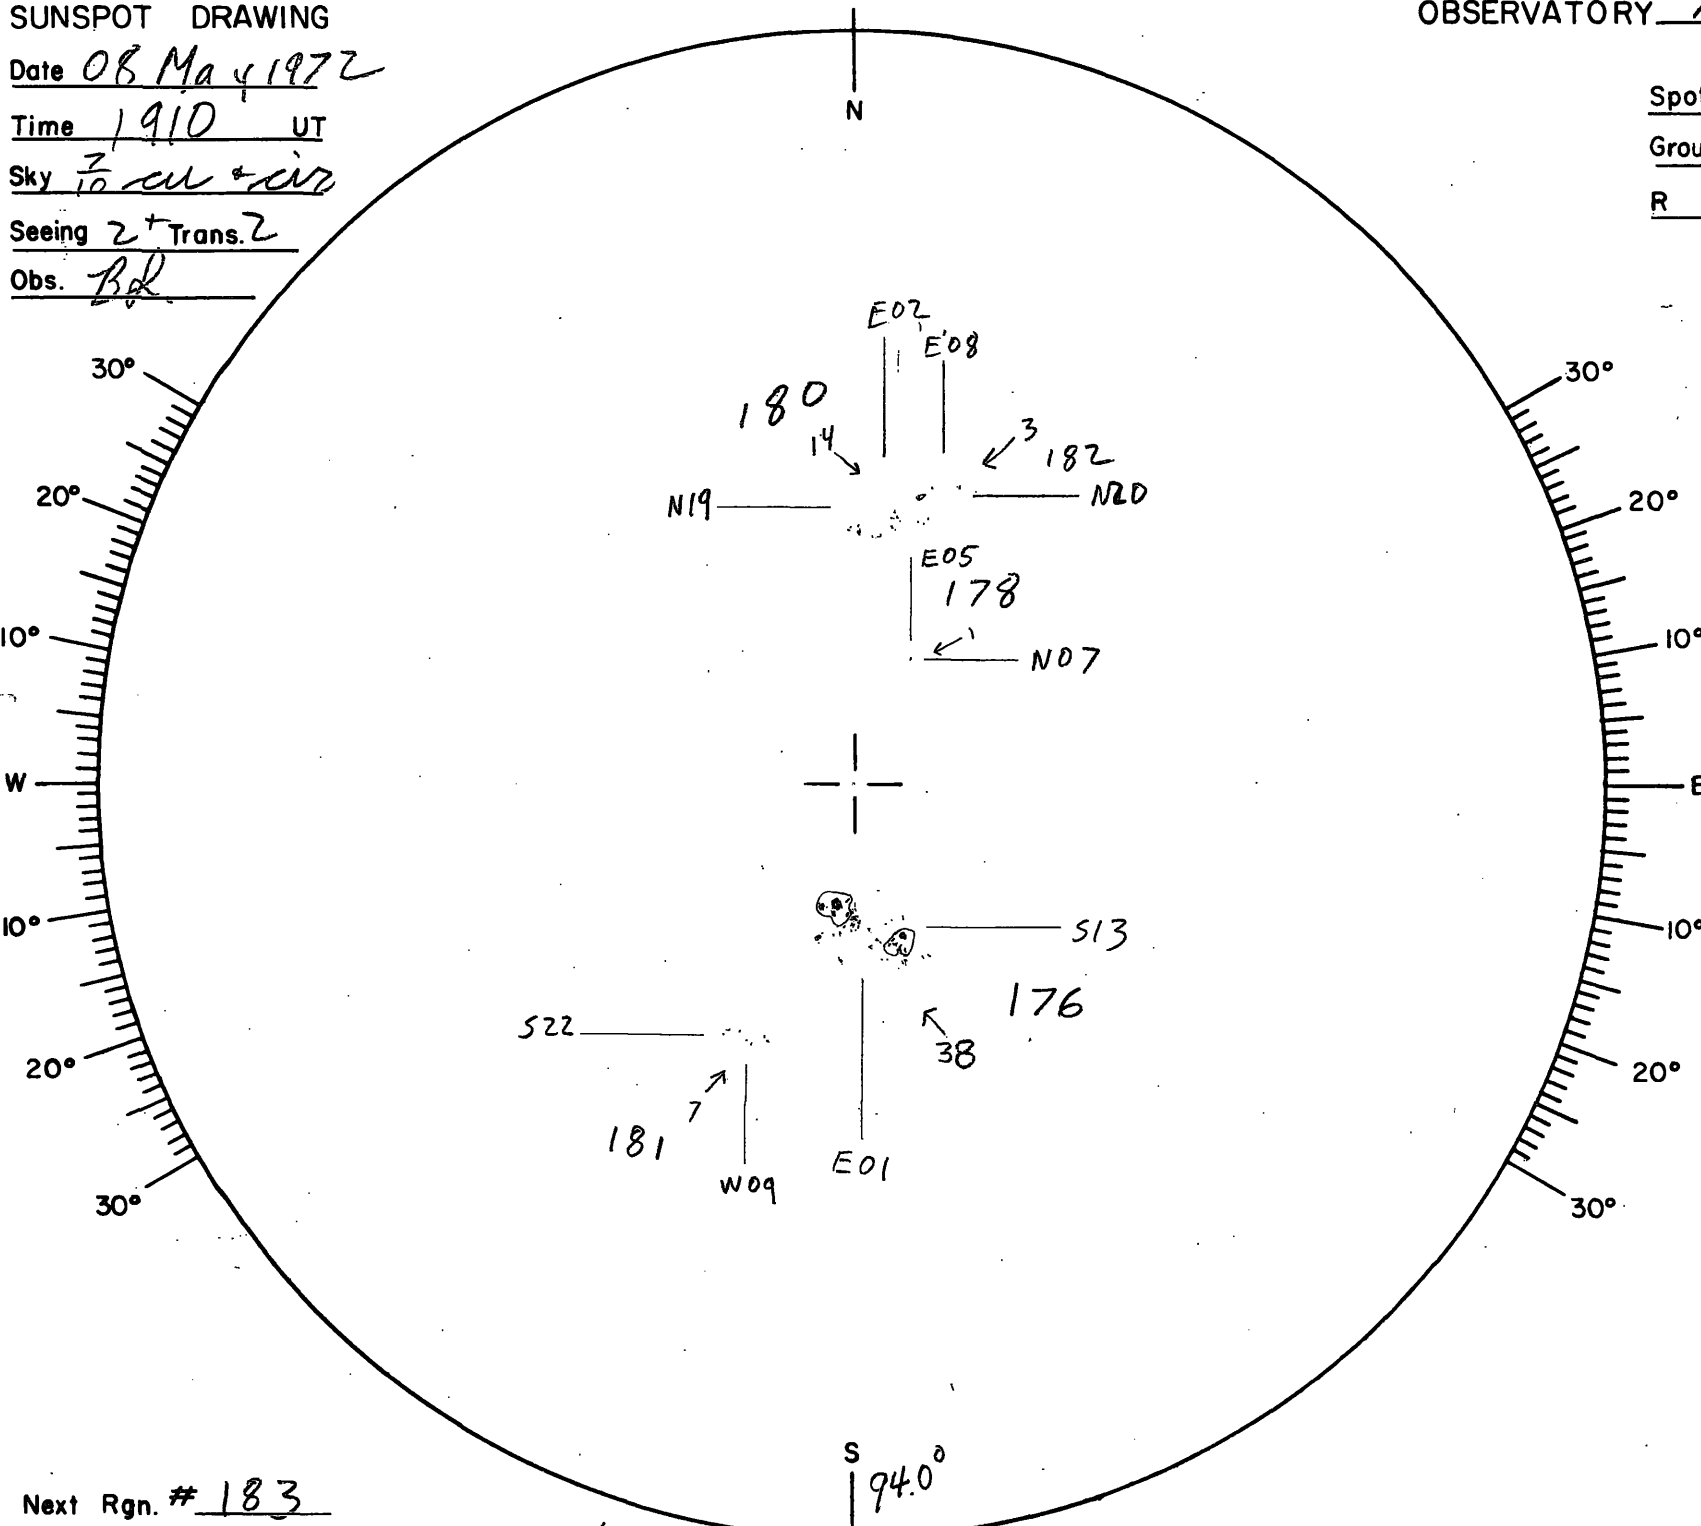

SUNSPOT DRAWING

Date 08 May 1972

Time 1910 UT

Sky 7/10 cu + cir

Seeing 2+ Trans. 2

Obs. BA

OBSERVATORY 7204

Spots 63

Groups 5

R 113

RGN. #	Type	Mag. Class	Area	Bev. RGN #
176	Dkc	B	1300	09
178	Axx	α	410	—
180	Bxo	B	410	07
181	Bxo	B	410	04
182	Cri	B	10	04

Next Rgn. # 183

05/08.79

Lo ———