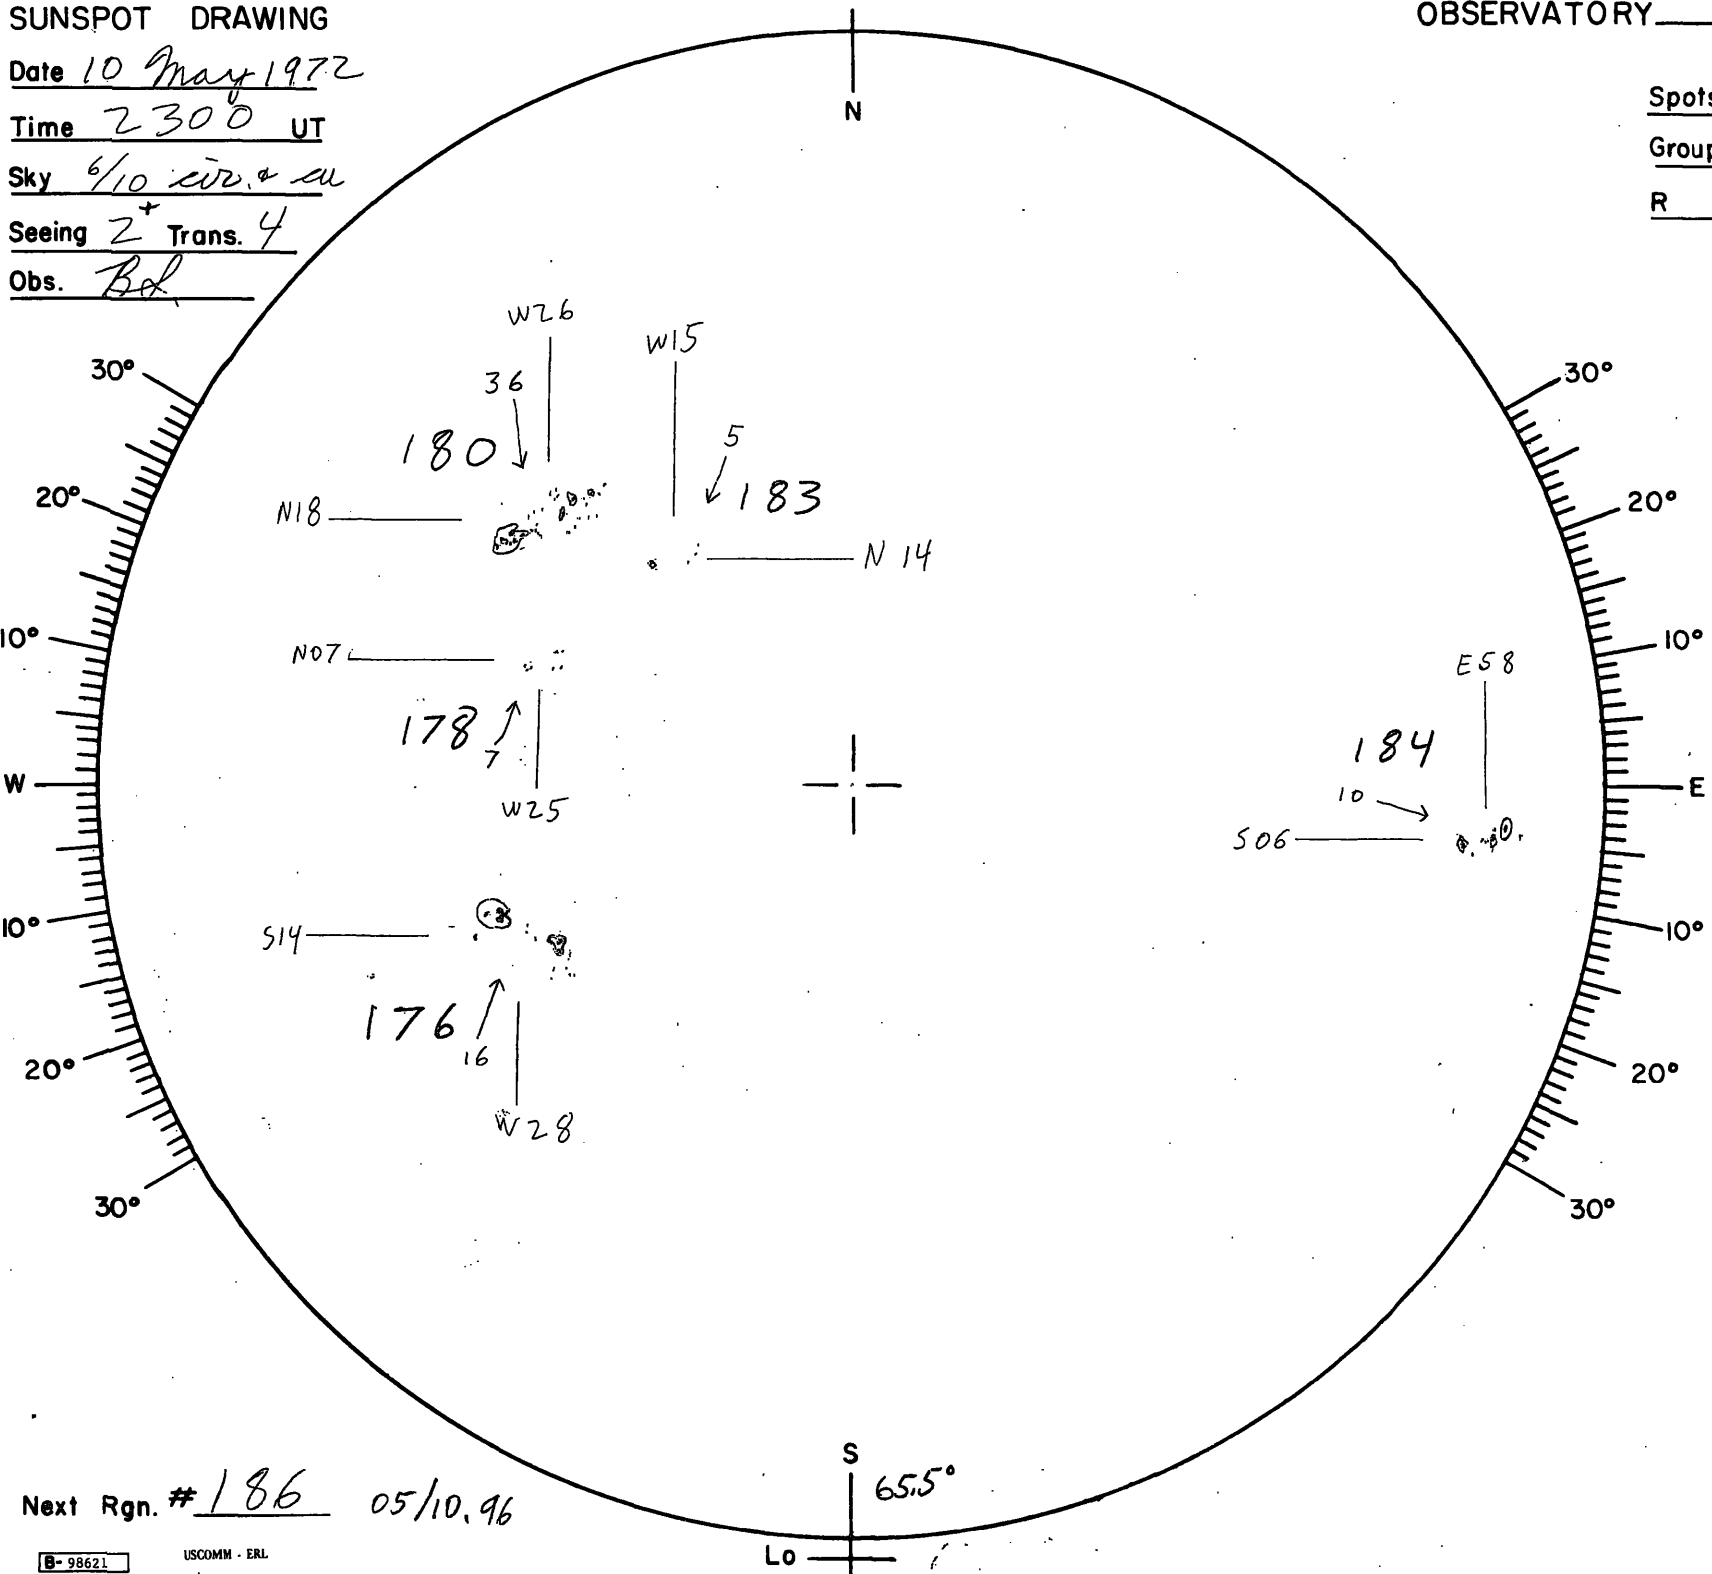

SUNSPOT DRAWING

Date 10 May 1972

Time 2300 UT

Sky 6/10 cir & cu

Seeing 2 Trans. 4

Obs. Bel

OBSERVATORY BOL

Spots 74

Groups 5

R 124

RGN. #	Type	Mag. Class	Area	BOL RGN #
176	Dh	B	230	08
178	Bxl	B	410	04
180	Dk	B	240	10
183	Gr	B	10	05
184	Dh	B	170	09

Next Rgn. # 186 05/10.96

Lo 65.5°