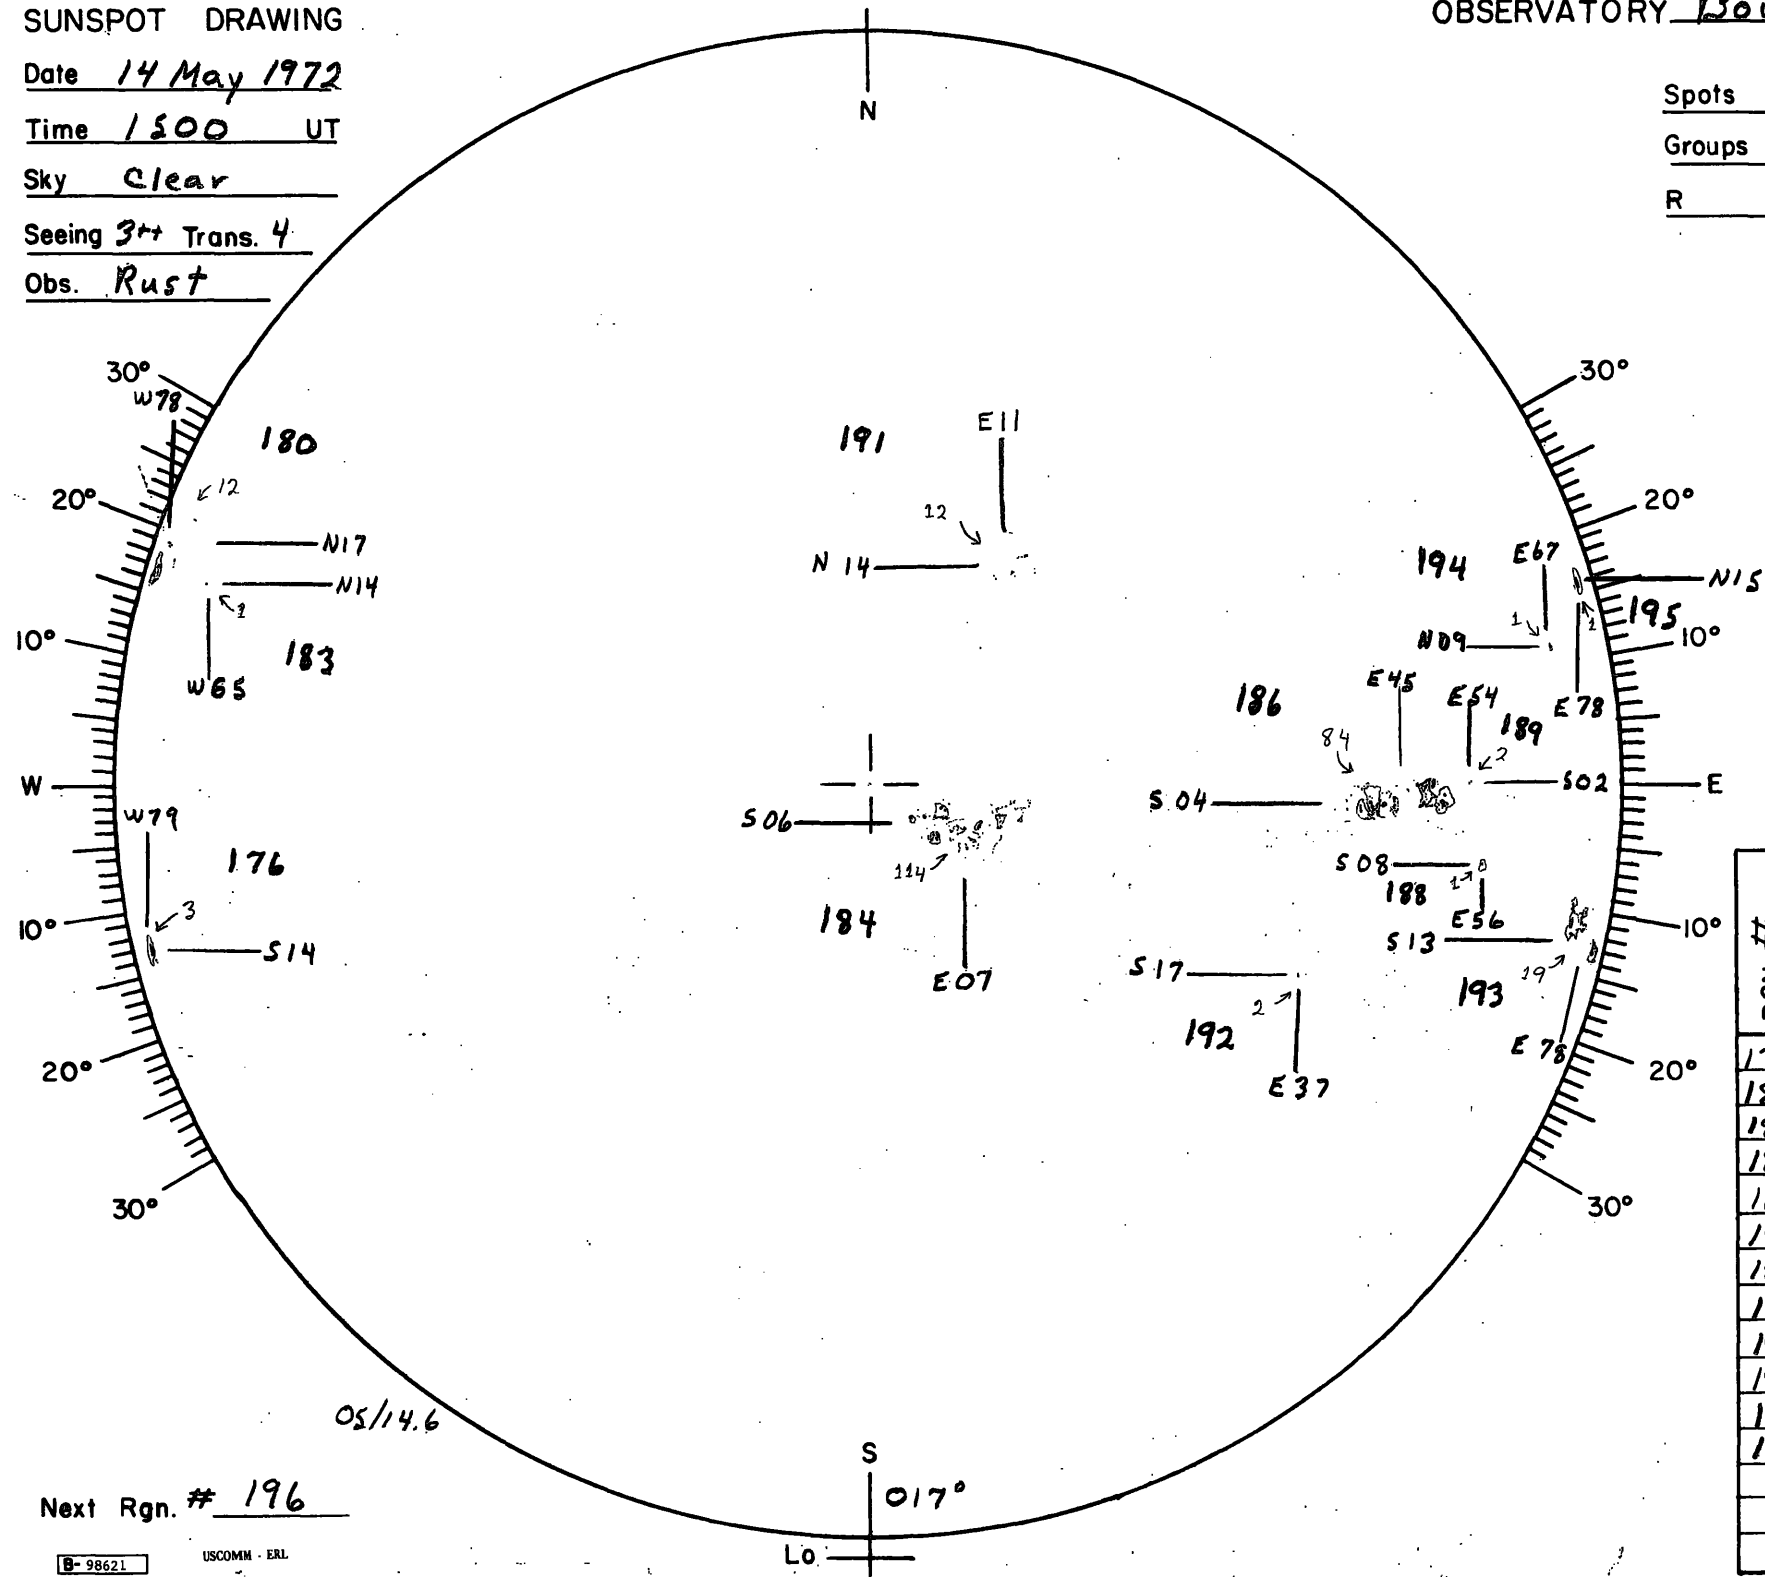

SUNSPOT DRAWING

Date 14 May 1972Time 1500 UTSky ClearSeeing 3++ Trans. 4Obs. RustSpots 252Groups 12R 372

RGN. #	Type	Mag. Class	Area	Extent #
176	Hsx	α	200	3
180	Eho	β	210	13
183	Axx	α	<10	-
184	Dai	β	130	9
186	Ehi	γ	410	12
188	Hsx	α	30	1
189	Axx	α	<10	-
191	Bxo	β	<10	4
192	Axx	α	<10	-
193	Eko	$\beta\gamma$	320	11
194	Hsx	α	10	-
195	Hsx	α	130	2