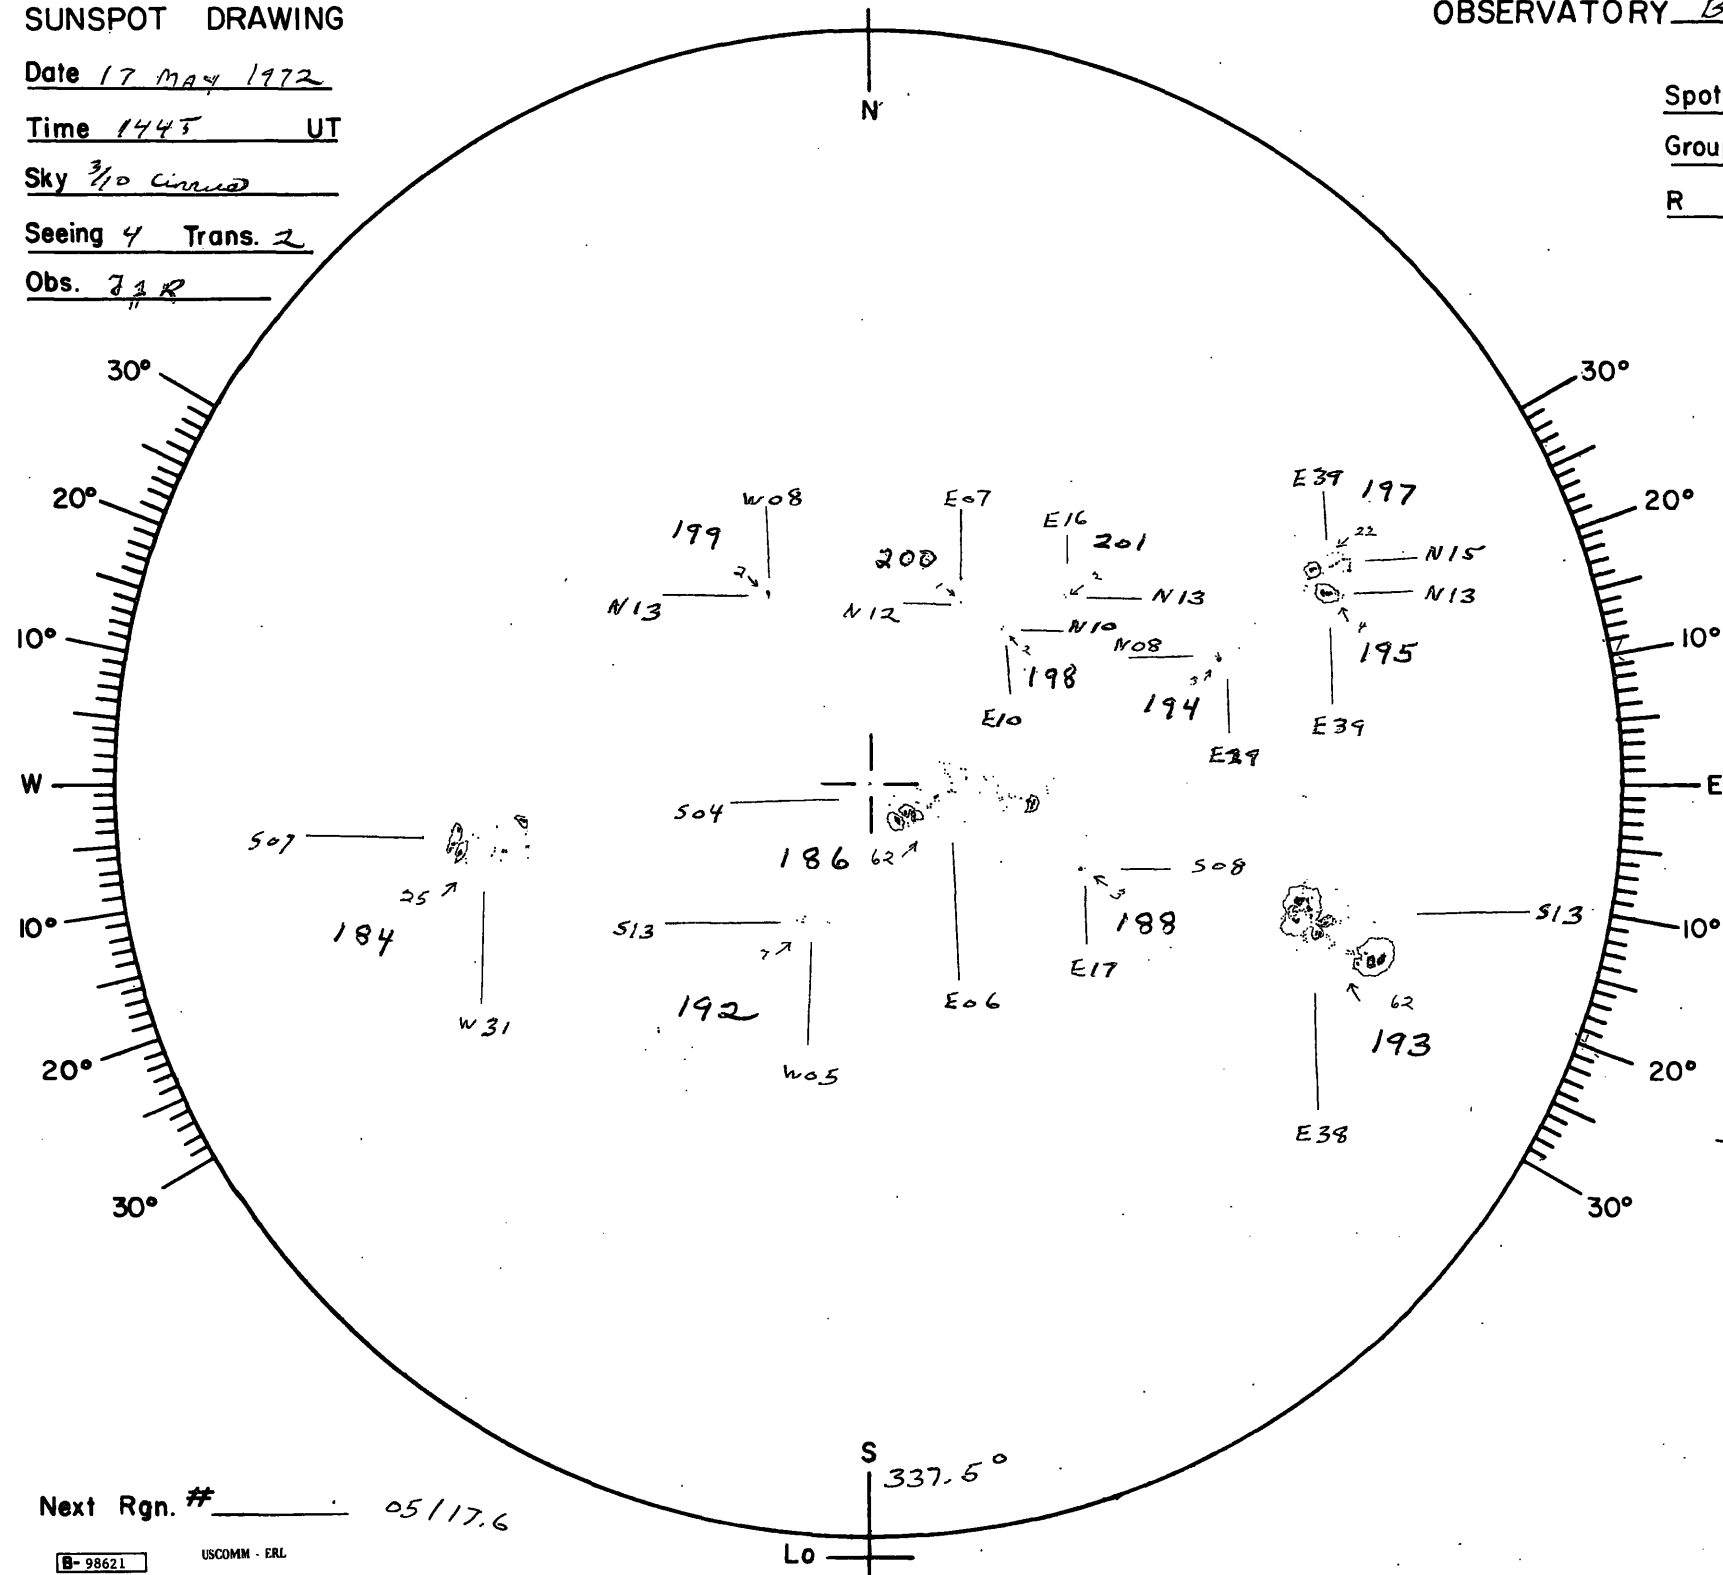

SUNSPOT DRAWING

Date 17 May 1972Time 1445 UTSky 3/10 cirrusSeeing 4 Trans. 2Obs. JJRSpots 195Groups 12R 315

RGN. #	Type	Mag. Class	Area	Spot #
184	Ds	S	140	08
186	Es	Br	150	14
188	Axx	α	10	01
192	Bxx	B	410	03
193	Dk	S	900	10
194	CRO	B	10	03
195	Hsx	α	80	02
197	Cs	B	80	05
198	Axx	α	<10	00
199	Axx	α	10	01
200	Axx	α	<10	00
201	Axx	α	<10	00