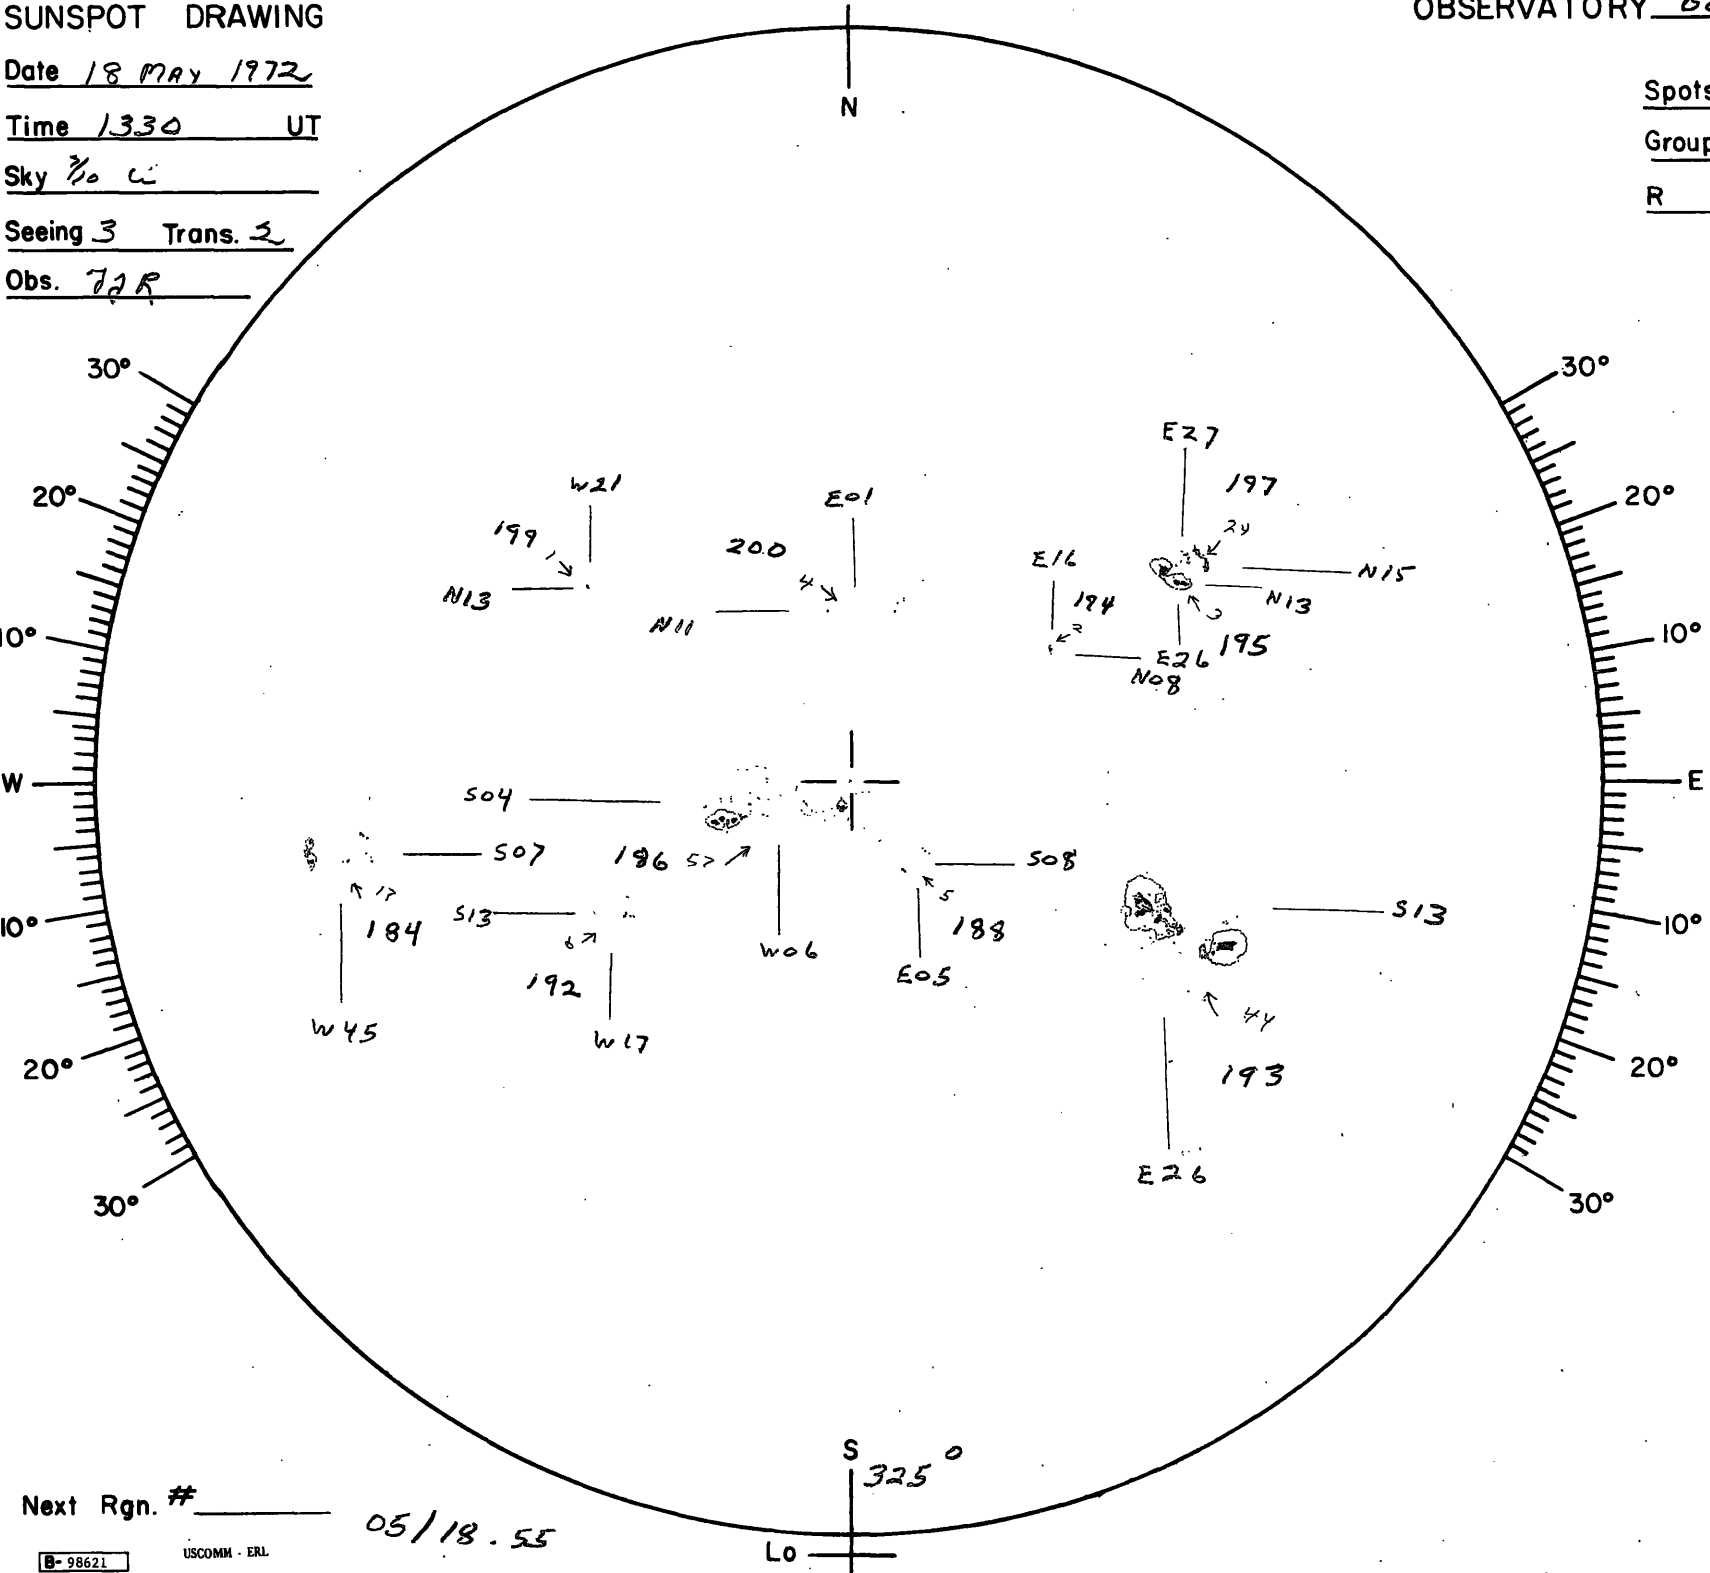

SUNSPOT DRAWING

OBSERVATORY BOULDER

Date 18 MAY 1972  
 Time 1330 UT  
 Sky 7/10 C  
 Seeing 3 Trans. 2  
 Obs. JJR

Spots 163  
 Groups 10  
 R 263

RGN. #	Type	Mag. Class	Area	Bou RGN #
184	Da.	Br	80	07
186	Ea.	Br	130	13
188	Bxo	B	<10	03
192	Bxo	B	10	03
193	Ek	Brδ	850	11
194	Hrx	α	10	01
195	Hax	δ	80	03
197	Da.	Brδ	110	05
199	Axx	α	<10	01
200	Bxo	B	<10	07

Next Rgn. # 05/18.55