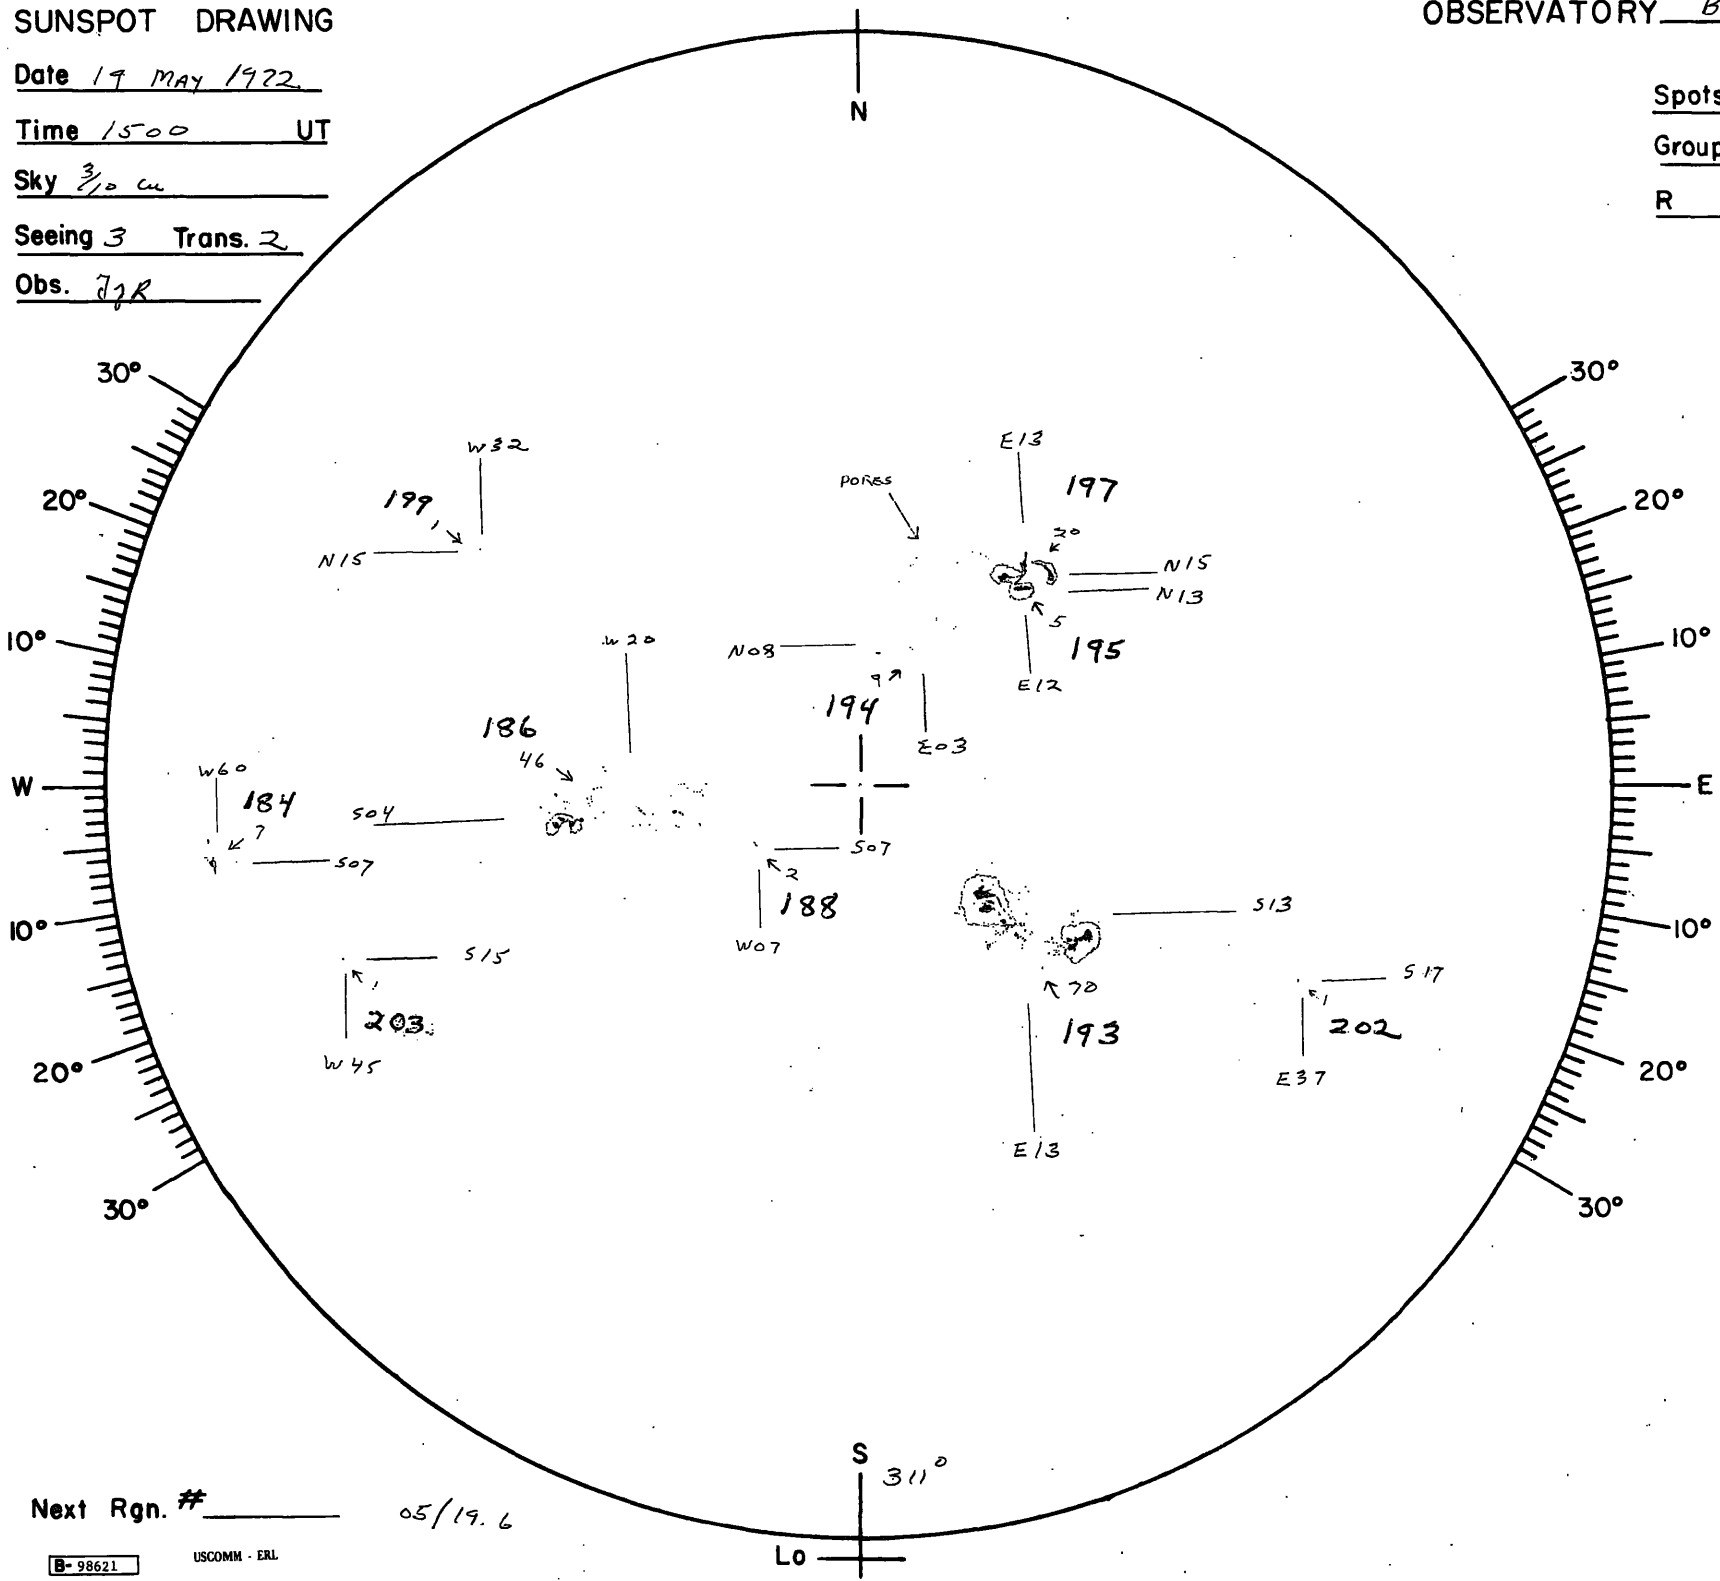

## SUNSPOT DRAWING

 Date 19 MAY 1972

 Time 1500 UT

 Sky 3/10 cu

 Seeing 3 Trans. 2

 Obs. FJR

 Spots 162

 Groups 10

 R 262

RGN. #	Type	Mag. Class	Area	Bou RGN #
184	CSO	B	30	04
186	Cα	B	100	13
188	Rxx	α	<10	60
193	EKc	Bγ	800	12
194	Axx	α	<10	64
195	Hsx	δ	80	09
197	Dα	δ	160	06
199	Rxx	α	<10	00
202	Axx	α	<10	60
<del>203</del>	Axx	α	<10	00
203				