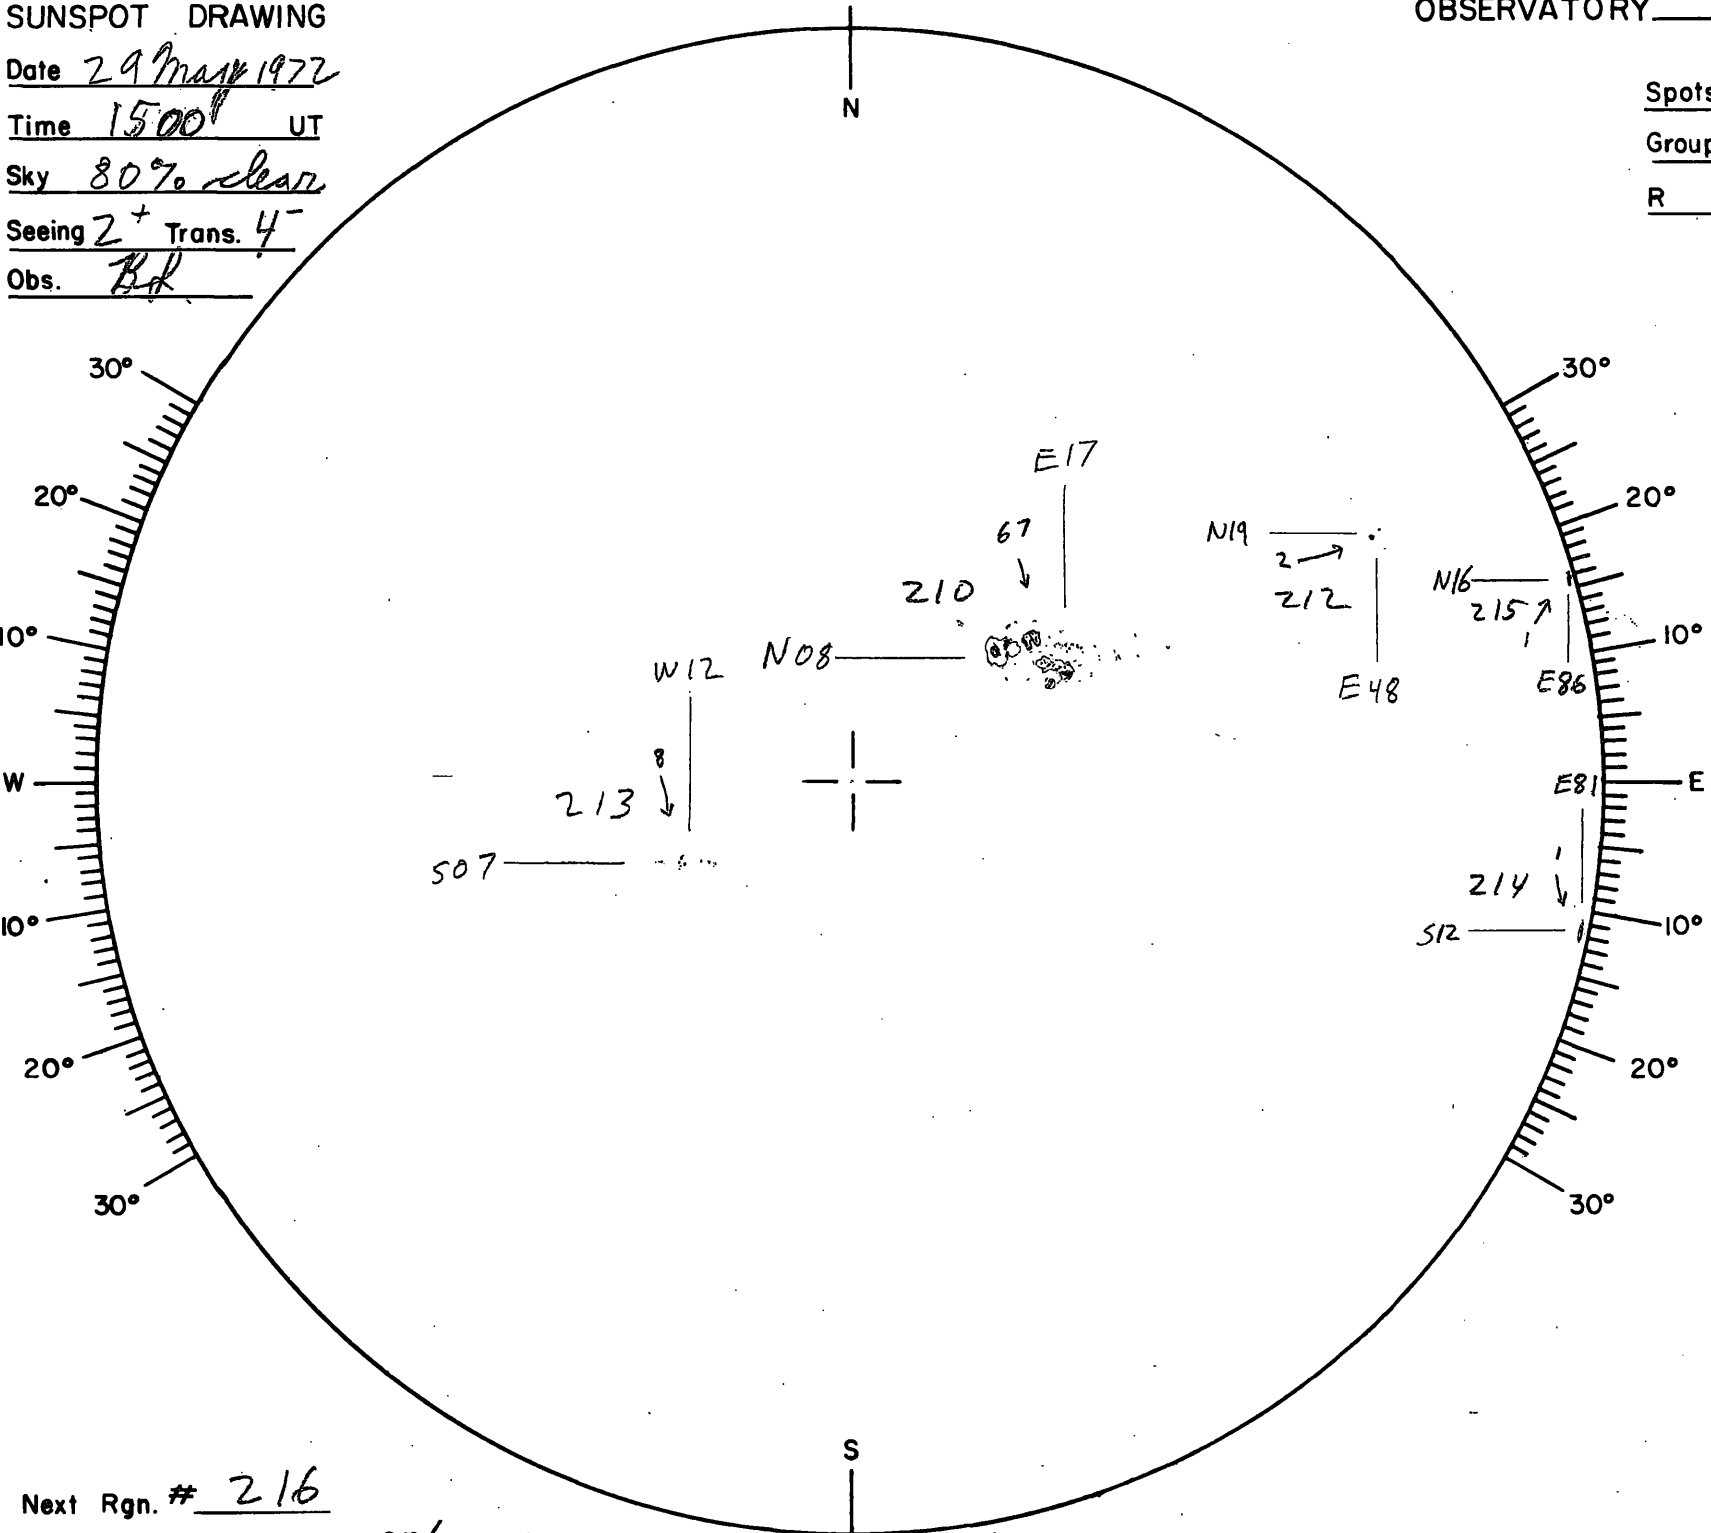

OBSERVATORY BQU

SUNSPOT DRAWING

Date 29 May 1972
 Time 1500 UT
 Sky 80% clear
 Seeing 2+ Trans. 4-
 Obs. BR

Spots 79
 Groups 5
 R 129

RGN. #	Type	Mag. Class	Area	Beu-RGN #
210	Frc	75	360	15
212	Bxi	B	410	02
213	Bxo	B	410	05
214	Hax	α	100	02
215	Hax	α	50	02