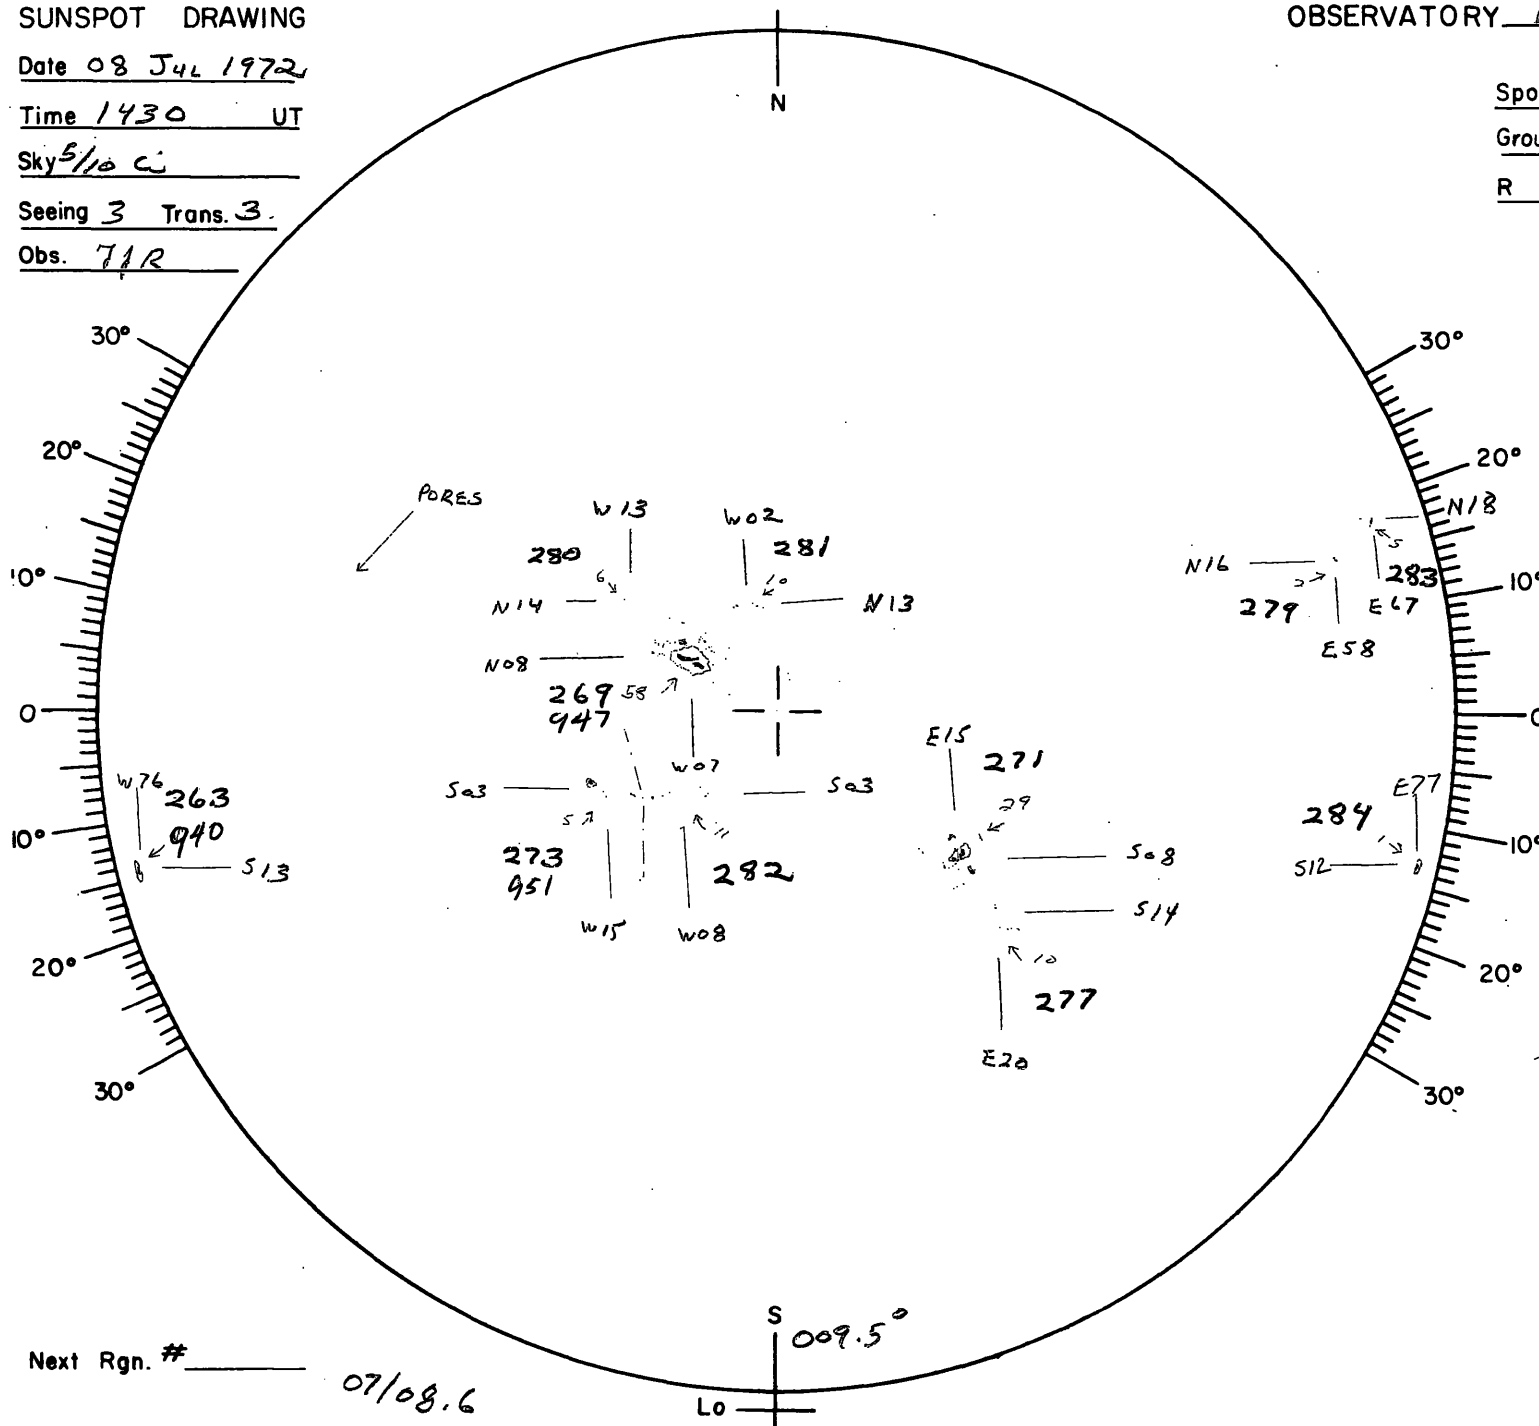

0216

SUNSPOT DRAWING

Date 08 JUL 1972

Time 1430 UT

Sky 5/10 C

Seeing 3 Trans. 3

Obs. 71R

OBSERVATORY BOULDER

Spots 138

Groups 11

R 248

RGN. #	Type	Mag. Class	Area	EXTENT #
263	Hsx	α	120	02
269	Cxi	γ	280	07
271	Cso	β	100	05
273	Cso	B	30	04
277	Bxo	B	10	03
279	Bxx	α	10	01
280	Bxx	α	40	02
281	Bxo	B	10	03
282	Bxo	B	10	07
283	Bxx	α	10	01
284	Hsx	α	60	02