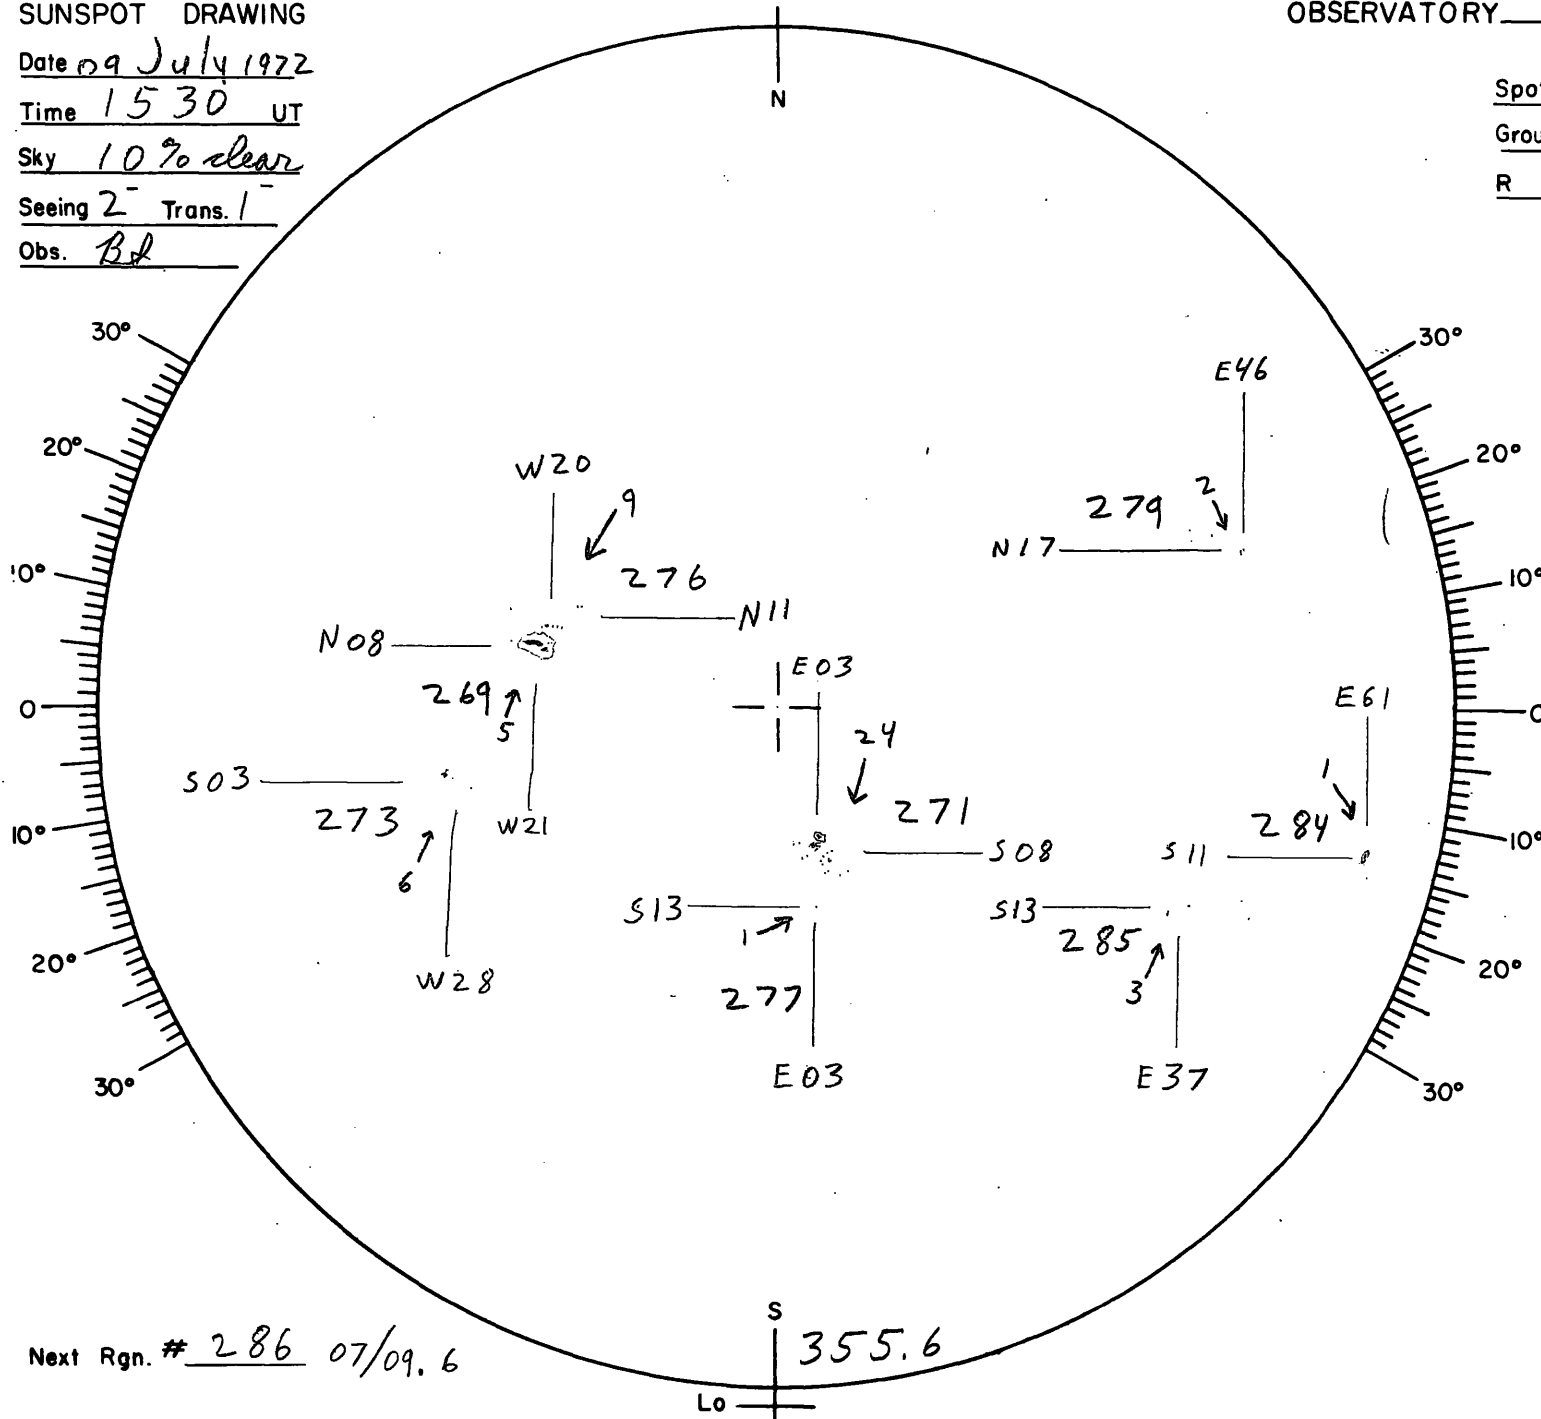

SUNSPOT DRAWING

Date 09 July 1972

Time 1530 UT

Sky 10% clear

Seeing 2 Trans. 1

Obs. BJ

OBSERVATORY BOU.

Spots 51

Groups 8

R 131

Next Rgn. # 286 07/09.6

S  
|  
355.6  
|  
Lo

RGN. #	Type	Mag. Class	Area	Bou RGN #
269	Hlx	$\alpha$	250	04
271	Csl	$\gamma$	60	05
273	Bx $\gamma$	$\beta$	20	03
276	Bx $\delta$	$\beta\gamma$	10	06
277	Axx	$\alpha$	410	00
279	Axx	$\alpha$	<10	01
284	Hsv	$\alpha$	60	02
285	Bx $\delta$	$\beta$	410	03