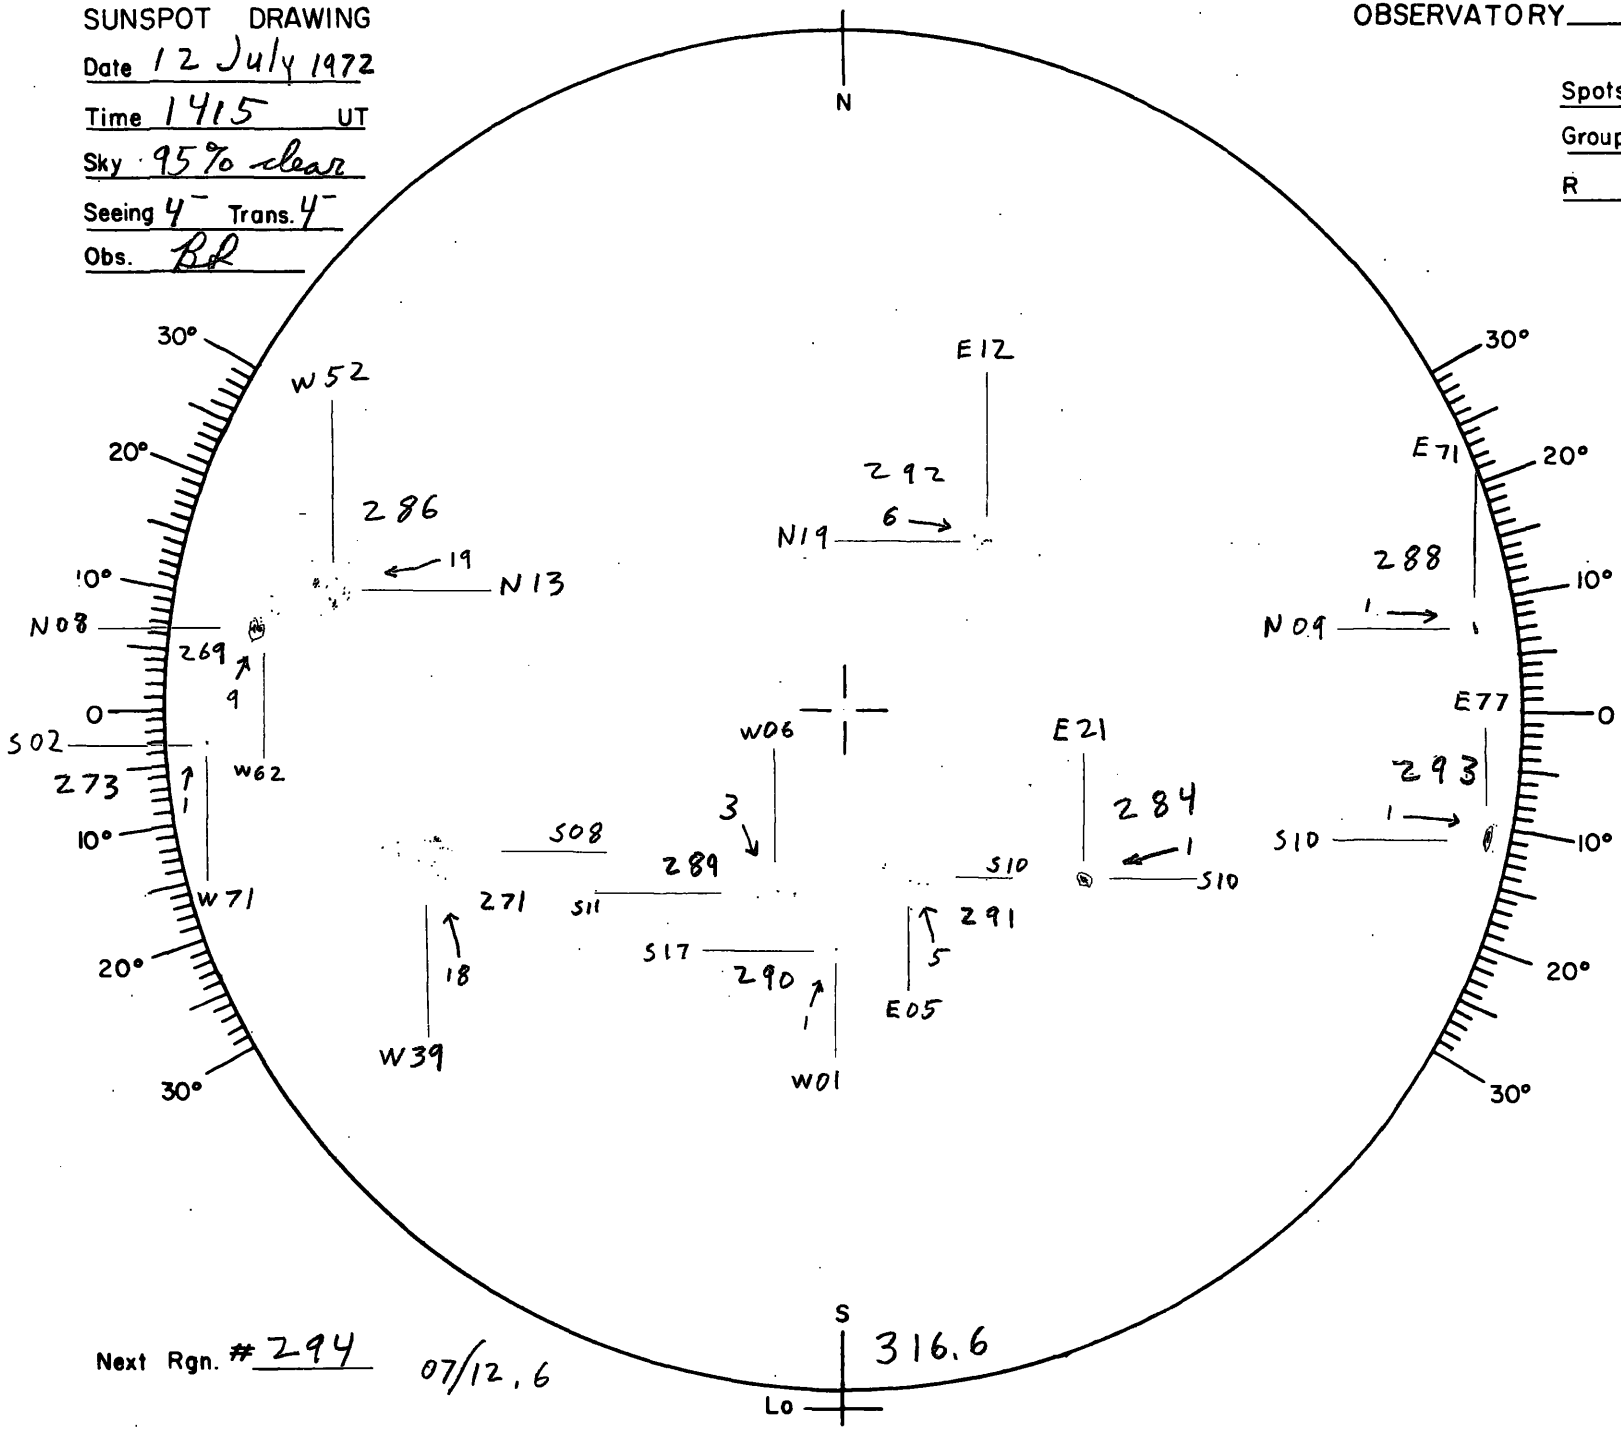

SUNSPOT DRAWING

Date 12 July 1972

Time 1415 UT

Sky 95% clear

Seeing 4" Trans. 4"

Obs. BR

OBSERVATORY B04

Spots 65

Groups 11

R 175

Next Rgn. # 294 07/12.6

S  
Lo | 316.6

RGN. #	Type	Mag. Class	Area	Bou RGN #
269	Csi	$\beta$	160	05
271	Cri	$\beta$	20	08
273	Axx	$\alpha$	410	00
284	Hsx	$\alpha$	50	02
286	Bxi	$\beta$	10	06
288	Hsx	$\alpha$	30	01
289	Bxo	$\beta$	410	04
290	Axx	$\alpha$	410	00
291	Bxo	$\beta$	410	04
292	Axx	$\alpha$	410	02
293	Hhx	$\alpha$	150	03