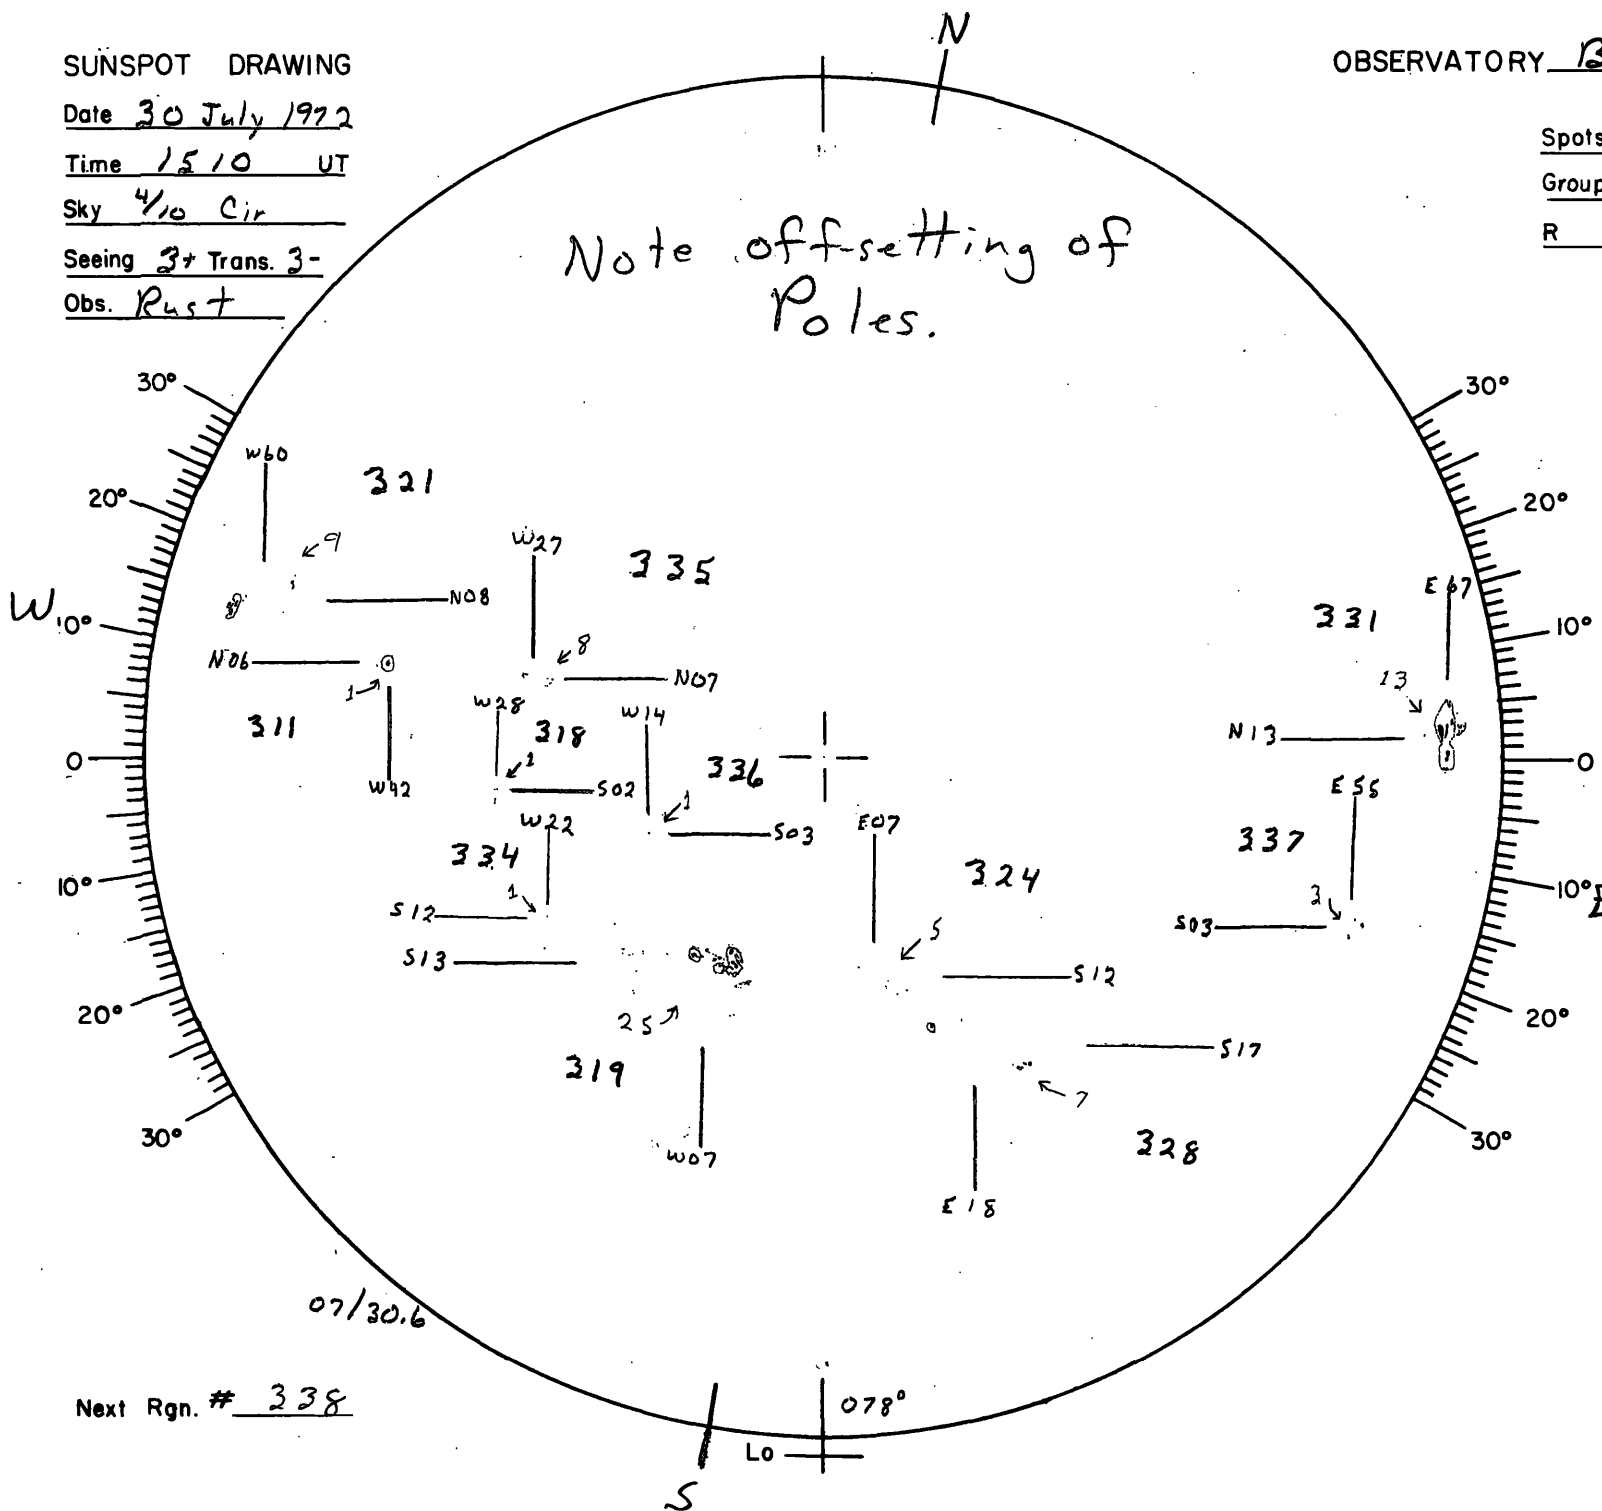

SUNSPOT DRAWING

Date 30 July 1972

Time 1510 UT

Sky 4/10 Cir

Seeing 3+ Trans. 3-

Obs. Rust

OBSERVATORY Boulder

Spots 74

Groups 11

R 184

Note off-setting of Poles.

RGN	Type	Mag. Class	Area	#
311	Hsx	α	60	1
318	Axx	α	110	5
319	Eoi	B γ δ	180	12
321	Cao	B	190	10
324	Bxo	B	210	4
328	Cso	B	40	10
331	Dko	B γ δ	1250	9
334	Axx	α	110	-
335	Bxo	B	110	2
336	Axx	α	110	-
337	Bxo	B	110	2