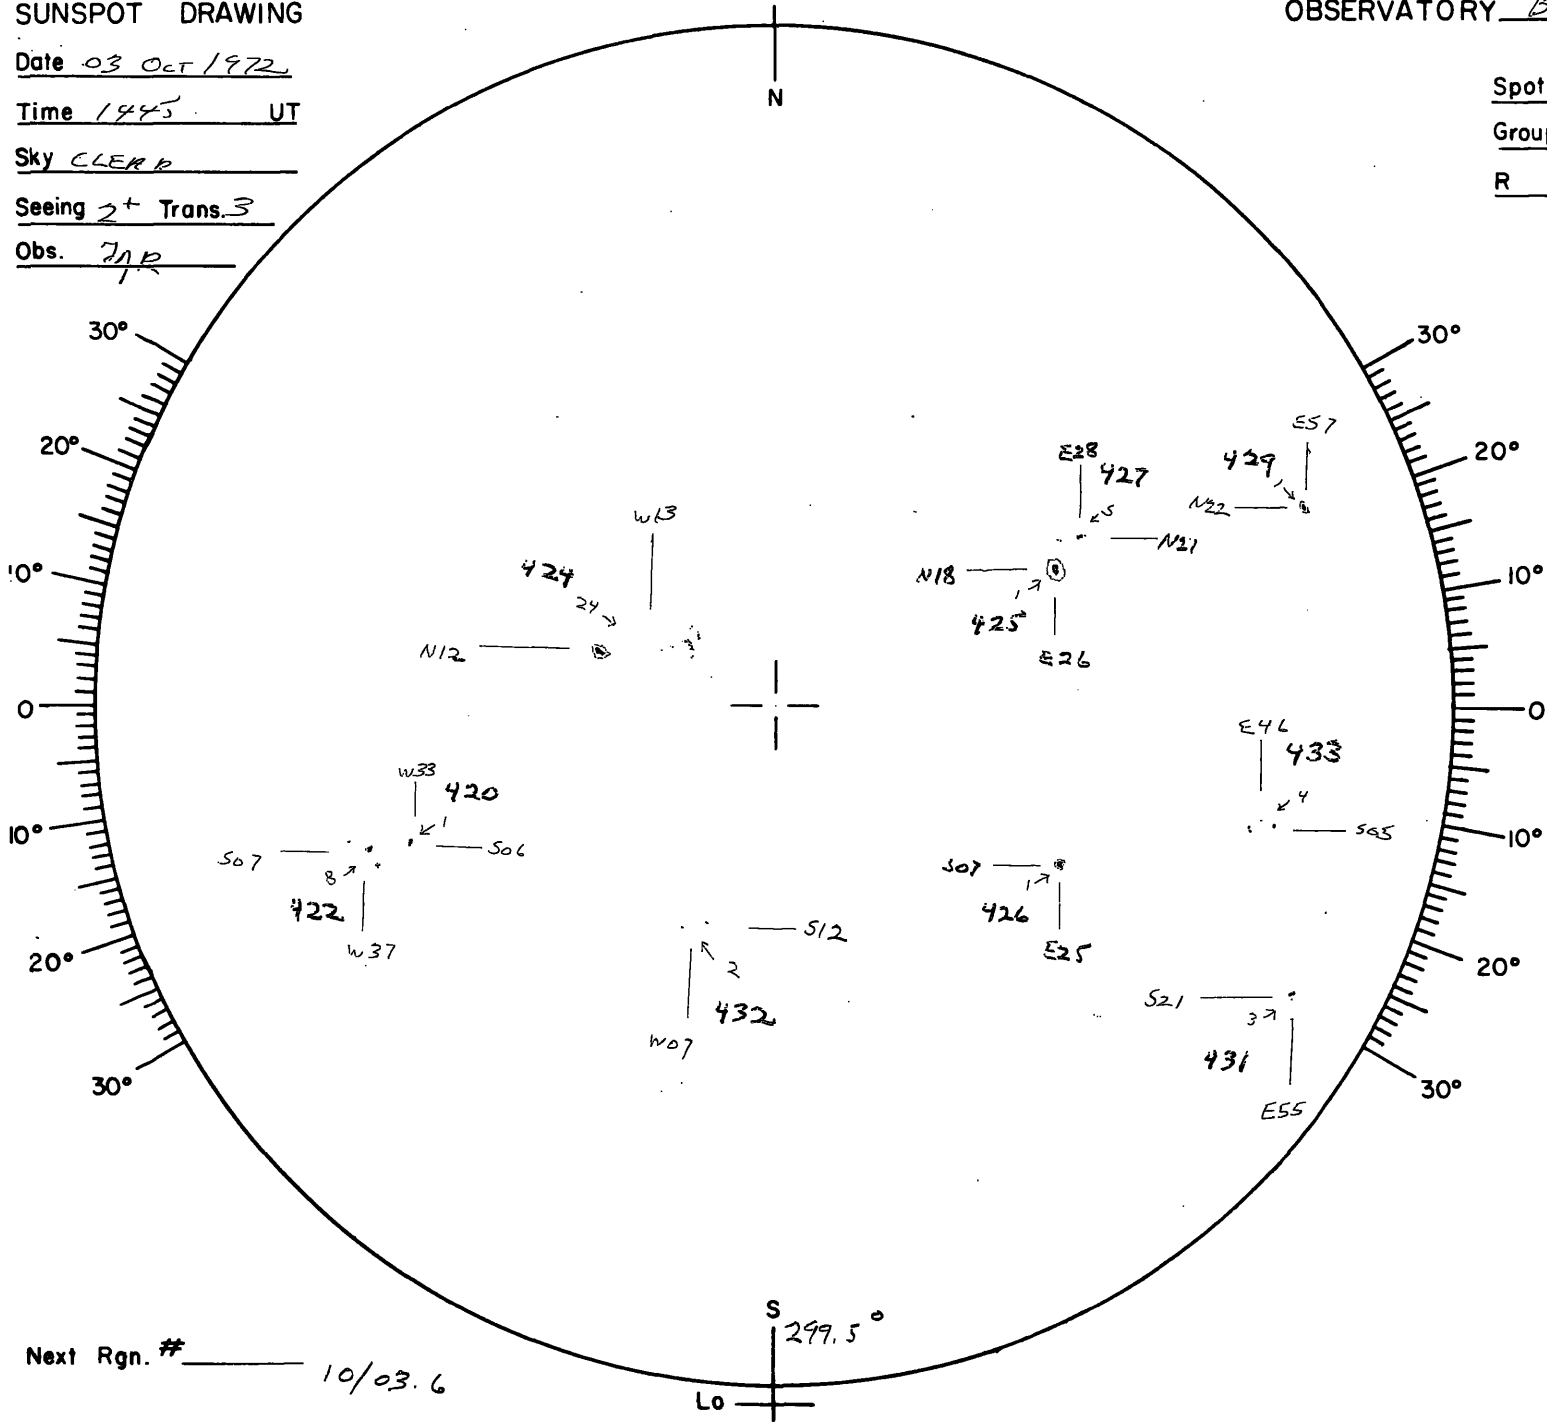

SUNSPOT DRAWING

Date 03 OCT 1972

Time 1445 UT

Sky CLER P

Seeing 2+ Trans. 3

Obs. JRP

OBSERVATORY BOULDER

Spots 50

Groups 10

R 150

Next Rgn. # 10/03.6

S 299.5°  
Lo

RGN. #	Type	Mag. Class	Area	Bou RGN #
420	HRX	α	10	01
422	CR0	B	20	04
424	CSi	BR	70	10
425	Hsx	α	110	02
426	Hsx	α	30	01
427	ARX	α	10	03
429	Hsx	α	60	01
431	ARX	α	10	01
432	Bx0	B	10	03
433	Bx0	B	10	04