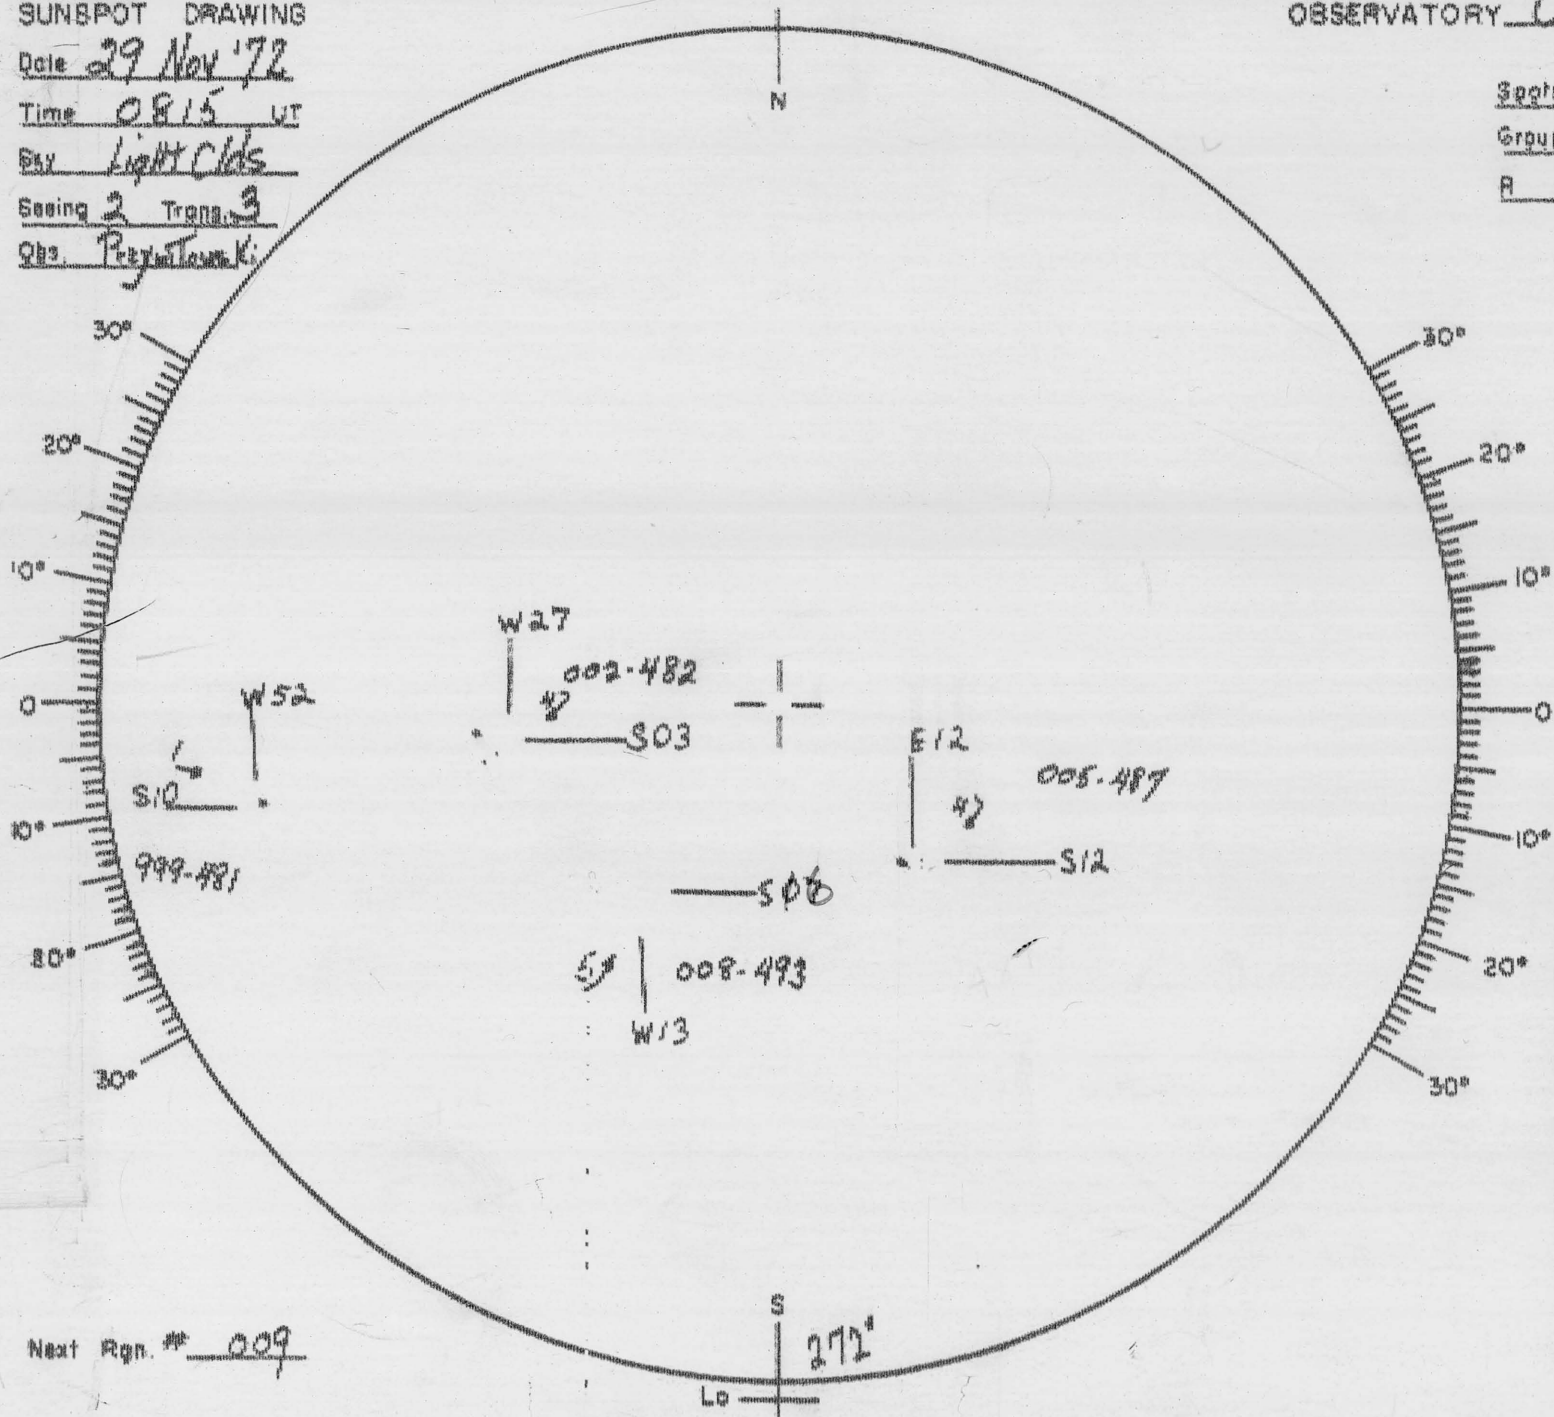

SUNSPOT DRAWING

Date 29 Nov '72  
 Time 0815 UT  
 Day Light Cls  
 Seeing 2 Trans. 3  
 Obs. Przybylova, K.

OBSERVATORY CANARY  
 Spots 14  
 Groups 4  
 R 54

#	RGN.	TYPE	Mag. Class	Apsd	RGN #
999	W52	X	50	481	
002	W27	B	30	482	
005	E12	B	40	487	
008	S09	B	710	493	